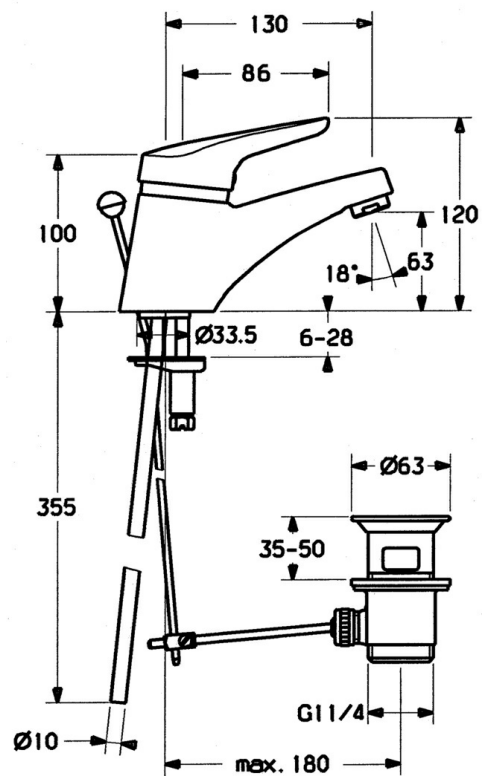

EAN: 4015474641143
static.hansa.com/01092102

- Wastafel
- Eengreeps
- Wastafelmontage
- Chrom
- Vaste uitloop
- CASCADE® mousseur
- Eengreeps bediend, Hendel met warm-koud-aanduiding
- Afvoergarnituur met trekstang
- ø 48 mm keramisch Eco binnenwerk voor debiet en temperatuur instelling
- Koperen aansluitpijpen
- Rapid-montagesysteem

Technische gegevens

Doorstromingseigenschappen

Doorstroomhoeveelheid bij 3 bar **13.2 l/min**

Technische eigenschappen

DN-maat **DN15**
Warmwatertoevoer **max. +80°C**
Werkdruk **0.5-10 bar**
Aansluitmaat **Ø10**
Projection **130 mm**
Materiaal **brass**

Voorschriften

EN-norm **EN 817**

Reserveonderdelen

SP01092102

	Naam	Code
1	Hendel, (-2004) Chroom	59901882
1.1	Schroef, M5x8, SW2.5	59904755
1.2	Joint klassiek uitloop	59904778
1.3	Plug, hot/cold	59906705
2	Kap, (-1994) Chroom Stopgezet	59904756
2	Kap Chroom	59906563
2.1	Ring Stopgezet	59905365
2.1	Ring Stopgezet	59904809
2.2	Vaststelling van de mouw	59906695
3	Schroefoog, M50x1, SW45	59904775
4	Binnenwerk, 4,8 eco	59904601
4	Binnenwerk, 4,8 Eco-Top	59911431
4.2	Hot water limiter	59904759
5.2	Gewichtstuk	59904624
5.3	O-ring, 42x3.5	59904764
5.4	Dichting, 48x33.5x2	59902283
5.5	Fixing plate	59904765
5.6	Schroef, M8x1, SW13	59904766
5.7	Bevestigingsset	59910749
5.8	Pijp Stopgezet	59905681
6	Mousseur, M24x1 STD HC A Chroom	59902366
6	Mousseur, M24x1 A Wit Stopgezet	59905419
6.1	Mousseur, M22/24 A	59902081
7	Wastegarnituur Chroom	59904620
N.I.	Kettinghouder	59902219
N.I.	Plug	59906910