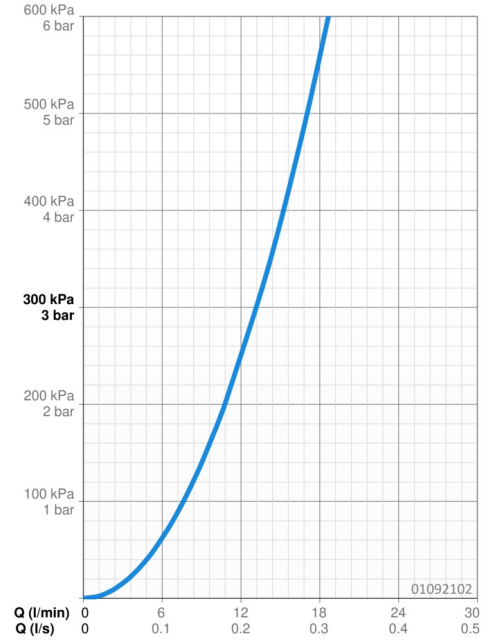

Technische gegevens

Doorstromingseigenschappen

Doorstroomhoeveelheid bij 3 bar **13.2 l/min**

Technische eigenschappen

DN-maat **DN15**
Warmwatertoevoer **max. +80°C**
Werkdruk **0.5-10 bar**
Aansluitmaat **Ø10**
Projection **130 mm**
Materiaal **brass**

Voorschriften

EN-norm **EN 817**