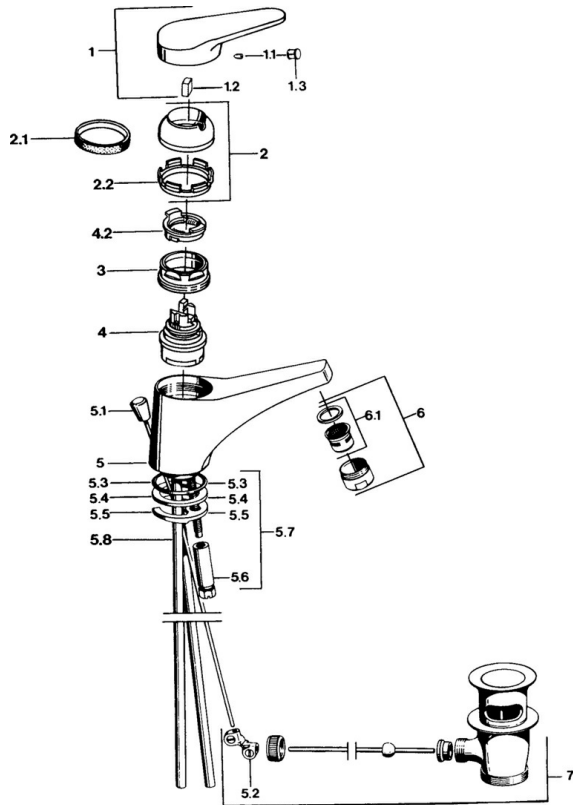

EAN: 4015474641143
static.hansa.com/01092102

- Wastafel
- Eengreeps
- Wastafelmontage
- Chrom
- Vaste uitloop
- CASCADE® mousseur
- Eengreeps bediend, Hendel met warm-koud-aanduiding
- Afvoergarnituur met trekstang
- ø 48 mm keramisch Eco binnenwerk voor debiet en temperatuur instelling
- Koperen aansluitpijpen
- Rapid-montagesysteem

Technische gegevens

Doorstromingseigenschappen

Doorstroomhoeveelheid bij 3 bar **13.2 l/min**

Technische eigenschappen

DN-maat **DN15**
Warmwatertoevoer **max. +80°C**
Werkdruk **0.5-10 bar**
Aansluitmaat **Ø10**
Projection **130 mm**
Materiaal **brass**

Voorschriften

EN-norm **EN 817**

Reserveonderdelen

SP01092102

	Naam	Code
1	Hendel, (-2004) Chroom	59901882
1.1	Schroef, M5x8, SW2.5	59904755
1.2	Joint klassiek uitloop	59904778
1.3	Plug, hot/cold	59906705
2	Kap, (-1994) Chroom Stopgezet	59904756
2	Kap Chroom	59906563
2.1	Ring Stopgezet	59905365
2.1	Ring Stopgezet	59904809
2.2	Vaststelling van de mouw	59906695
3	Schroefoog, M50x1, SW45	59904775
4	Binnenwerk, 4,8 eco	59904601
4	Binnenwerk, 4,8 Eco-Top	59911431
4.2	Hot water limiter	59904759
5.2	Gewichtstuk	59904624
5.3	O-ring, 42x3.5	59904764
5.4	Dichting, 48x33.5x2	59902283
5.5	Fixing plate	59904765
5.6	Schroef, M8x1, SW13	59904766
5.7	Bevestigingsset	59910749
5.8	Pijp Stopgezet	59905681
6	Mousseur, M24x1 STD HC A Chroom	59902366
6	Mousseur, M24x1 A Wit Stopgezet	59905419
6.1	Mousseur, M22/24 A	59902081
7	Wastegarnituur Chroom	59904620
N.I.	Kettinghouder	59902219
N.I.	Plug	59906910