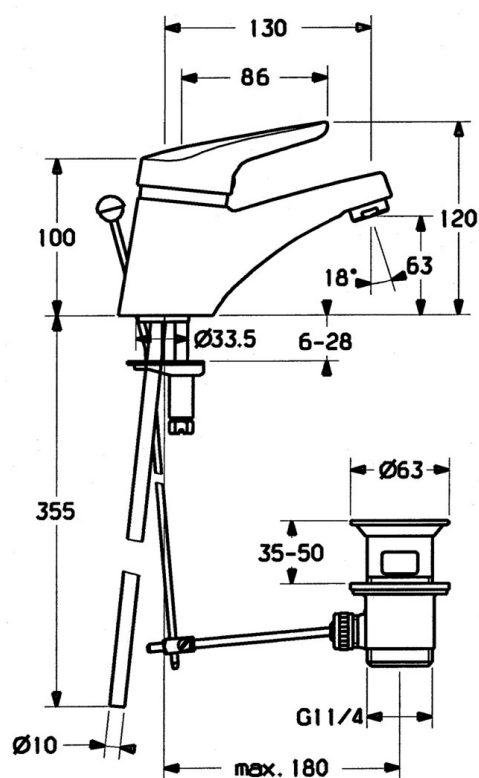

EAN: 4015474641143
static.hansa.com/01092102

- Lavabo
- Monocomando
- Montaggio d'appoggio
- Cromo
- Bocca fissa
- Rompigetto Standard
- Leva/Manopola monocomando, Leva con simbolo F+C
- Piletta di scarico con astina saltarello
- Cartuccia a dischi ceramici $\varnothing 48\text{mm}$ (Eco)
- Collegamento con tubo
- Sistema di installazione rapida

Dati tecnici

Caratteristiche flusso

Portata 3 bar **13.2 l/min**

Caratteristiche tecniche

Misura DN (dimensione nominale) **DN15**
Fornitura di acqua calda **max. +80°C**
Pressione di esercizio **0.5-10 bar**
Misura della connessione **Ø10**
Projection **130 mm**
Materiale **Ottone**

Norme

Standard EN **EN 817**

Parti di ricambio

SP01092102

	Nome	Codice
1	Leva, (-2004) Cromo	59901882
1.1	Screw, M5x8, SW2.5	59904755
1.2	Adattatore	59904778
1.3	Tappo, hot/cold	59906705
2	Cappuccio, (-1994) Cromo Fuori produzione	59904756
2	Cappuccio Cromo	59906563
2.1	Anello Fuori produzione	59905365
2.1	Anello Fuori produzione	59904809
2.2	Manicotto di fissaggio	59906695
3	Vite eye, M50x1, SW45	59904775
4	Cartuccia, 4.8 eco	59904601
4	Cartuccia, 4.8 Eco-Top	59911431
4.2	Hot water limiter	59904759
5.2	Snodo	59904624
5.3	O-ring, 42x3.5	59904764
5.4	Giunto, 48x33.5x2	59902283
5.5	Fixing plate	59904765
5.6	Screw, M8x1, SW13	59904766
5.7	Set di fissaggio	59910749
5.8	Fuori produzione	59905681
6	Aeratore, M24x1 STD HC A Cromo	59902366
6	Aeratore, M24x1 A Bianco Fuori produzione	59905419
6.1	Aeratore, M22/24 A	59902081
7	Scarico a saltarello Cromo	59904620
N.I.	Rondella con portacatenella	59902219
N.I.	Tappo	59906910