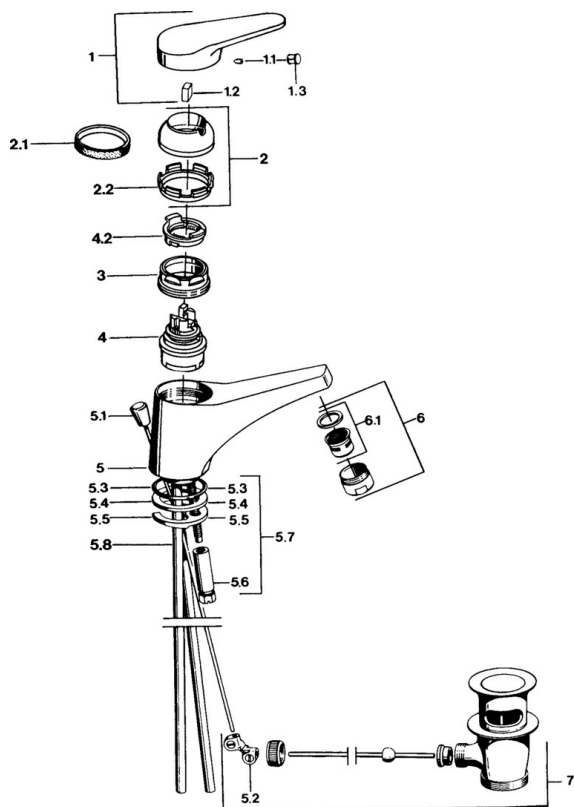

EAN: 4015474641143
static.hansa.com/01092102

- Lavabo
- Monocomando
- Montaggio d'appoggio
- Cromo
- Bocca fissa
- Rompigetto Standard
- Leva/Manopola monocomando, Leva con simbolo F+C
- Piletta di scarico con astina saltarello
- Cartuccia a dischi ceramici $\varnothing 48\text{mm}$ (Eco)
- Collegamento con tubo
- Sistema di installazione rapida

Dati tecnici

Caratteristiche flusso

Portata 3 bar **13.2 l/min**

Caratteristiche tecniche

Misura DN (dimensione nominale) **DN15**
Fornitura di acqua calda **max. +80°C**
Pressione di esercizio **0.5-10 bar**
Misura della connessione **Ø10**
Projection **130 mm**
Materiale **Ottone**

Norme

Standard EN **EN 817**

Parti di ricambio

SP01092102

	Nome	Codice
1	Leva, (-2004) Cromo	59901882
1.1	Screw, M5x8, SW2.5	59904755
1.2	Adattatore	59904778
1.3	Tappo, hot/cold	59906705
2	Cappuccio, (-1994) Cromo Fuori produzione	59904756
2	Cappuccio Cromo	59906563
2.1	Anello Fuori produzione	59905365
2.1	Anello Fuori produzione	59904809
2.2	Manicotto di fissaggio	59906695
3	Vite eye, M50x1, SW45	59904775
4	Cartuccia, 4.8 eco	59904601
4	Cartuccia, 4.8 Eco-Top	59911431
4.2	Hot water limiter	59904759
5.2	Snodo	59904624
5.3	O-ring, 42x3.5	59904764
5.4	Giunto, 48x33.5x2	59902283
5.5	Fixing plate	59904765
5.6	Screw, M8x1, SW13	59904766
5.7	Set di fissaggio	59910749
5.8	Fuori produzione	59905681
6	Aeratore, M24x1 STD HC A Cromo	59902366
6	Aeratore, M24x1 A Bianco Fuori produzione	59905419
6.1	Aeratore, M22/24 A	59902081
7	Scarico a saltarello Cromo	59904620
N.I.	Rondella con portacatenella	59902219
N.I.	Tappo	59906910