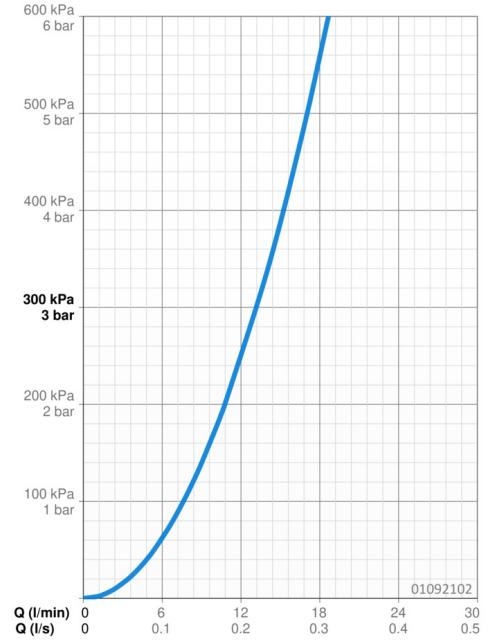

EAN: 4015474641143
static.hansa.com/01092102

- Lavabo
- Monocomando
- Montaggio d'appoggio
- Cromo
- Bocca fissa
- Rompigetto Standard
- Leva/Manopola monocomando, Leva con simbolo F+C
- Piletta di scarico con astina saltarello
- Cartuccia a dischi ceramici $\varnothing 48\text{mm}$ (Eco)
- Collegamento con tubo
- Sistema di installazione rapida

Dati tecnici

Caratteristiche flusso

Portata 3 bar **13.2 l/min**

Caratteristiche tecniche

Misura DN (dimensione nominale) **DN15**
Fornitura di acqua calda **max. +80°C**
Pressione di esercizio **0.5-10 bar**
Misura della connessione **Ø10**
Projection **130 mm**
Materiale **Ottone**

Norme

Standard EN **EN 817**

Parti di ricambio

SP01092102

	Nome	Codice
1	Leva, (-2004) Cromo	59901882
1.1	Screw, M5x8, SW2.5	59904755
1.2	Adattatore	59904778
1.3	Tappo, hot/cold	59906705
2	Cappuccio, (-1994) Cromo Fuori produzione	59904756
2	Cappuccio Cromo	59906563
2.1	Anello Fuori produzione	59905365
2.1	Anello Fuori produzione	59904809
2.2	Manicotto di fissaggio	59906695
3	Vite eye, M50x1, SW45	59904775
4	Cartuccia, 4.8 eco	59904601
4	Cartuccia, 4.8 Eco-Top	59911431
4.2	Hot water limiter	59904759
5.2	Snodo	59904624
5.3	O-ring, 42x3.5	59904764
5.4	Giunto, 48x33.5x2	59902283
5.5	Fixing plate	59904765
5.6	Screw, M8x1, SW13	59904766
5.7	Set di fissaggio	59910749
5.8	Fuori produzione	59905681
6	Aeratore, M24x1 STD HC A Cromo	59902366
6	Aeratore, M24x1 A Bianco Fuori produzione	59905419
6.1	Aeratore, M22/24 A	59902081
7	Scarico a saltarello Cromo	59904620
N.I.	Rondella con portacatenella	59902219
N.I.	Tappo	59906910