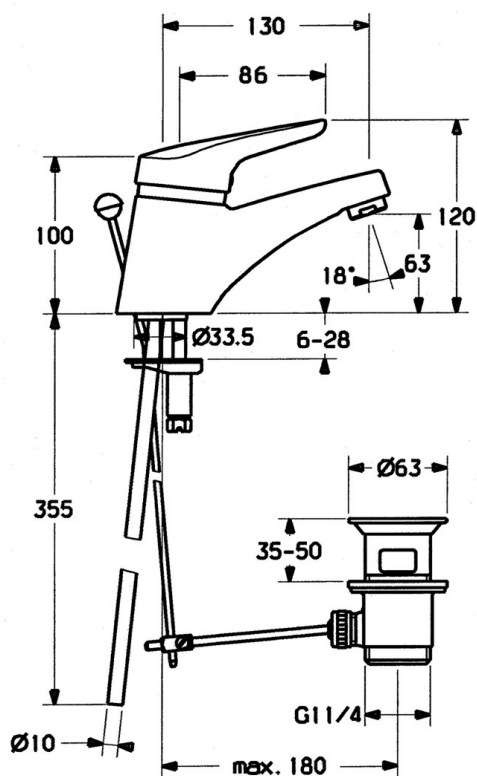

EAN: 4015474641143  
[static.hansa.com/01092102](http://static.hansa.com/01092102)

- Lavabo
- Monocommande
- Montage sur plaque
- Chrome
- Bec fixe
- CASCADE®
- Levier monocommande, Levier avec symbole C+F
- Vidage avec tirette
- Eco cartouche céramique de  $\varnothing$  48 mm pour contrôle de température et de débit
- Raccordement par tubulures cuivre
- Kit de fixation express

## Caractéristiques techniques

### Caractéristiques techniques

Taille DN (diamètre nominal) **DN15**  
Alimentation en eau chaude **max. +80°C**  
Pression de service **0.5-10 bar**  
Taille de raccord **Ø10**  
Saillie **130 mm**  
Matériau **brass**

### SP01092102

	Nom	Code
1	Levier, (-2004)	59901882
1.1	Vis, M5x8, SW2.5	59904755
1.2	Kit de joints pour bec	59904778
1.3	Bouchon cache trou, hot/cold	59906705
2	Chape, (-1994) Arrêté	59904756
2	Chape	59906563
2.1	Anneau Arrêté	59905365
2.1	Anneau Arrêté	59904809
2.2	Manchon de fixation	59906695
3	Vis Loop, M50x1, SW45	59904775
4	Cartouche, 4.8 eco	59904601
4	Cartouche, 4.8 Eco-Top	59911431
4.2	Hot water limiter	59904759
5.2	Joint	59904624
5.3	Joint, 42x3.5	59904764
5.4	Joint, 48x33.5x2	59902283
5.5	Fixing plate	59904765
5.6	Vis, M8x1, SW13	59904766
5.7	Ensemble de fixation	59910749
5.8	Tuyau Arrêté	59905681
6	Aérateur, M24x1 STD HC A	59902366
6	Aérateur, M24x1 A Blanc Arrêté	59905419
6.1	Aérateur, M22/24 A	59902081
7	Vidage	59904620
N.I.	Bague avec graine d'attache	59902219
N.I.	Bouchon cache trou	59906910