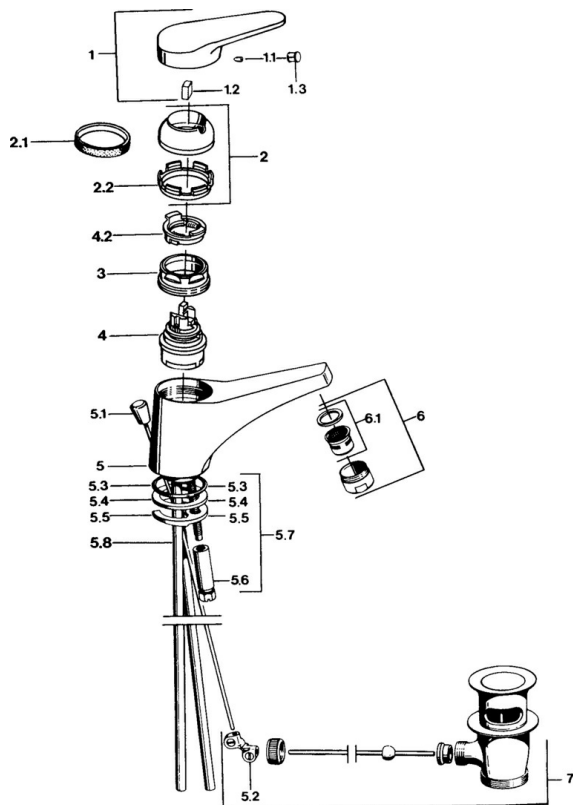

EAN: 4015474641143  
[static.hansa.com/01092102](http://static.hansa.com/01092102)

- Lavabo
- Monocommande
- Montage sur plaque
- Chrome
- Bec fixe
- CASCADE®
- Levier monocommande, Levier avec symbole C+F
- Vidage avec tirette
- Eco cartouche céramique de  $\varnothing$  48 mm pour contrôle de température et de débit
- Raccordement par tubulures cuivre
- Kit de fixation express

### Caractéristiques techniques

Taille DN (diamètre nominal) **DN15**  
Alimentation en eau chaude **max. +80°C**  
Pression de service **0.5-10 bar**  
Taille de raccord **Ø10**  
Saillie **130 mm**  
Matériau **brass**

## Pièces de rechange

### SP01092102

	Nom	Code
1	Levier, (-2004)	59901882
1.1	Vis, M5x8, SW2.5	59904755
1.2	Kit de joints pour bec	59904778
1.3	Bouchon cache trou, hot/cold	59906705
2	Chape, (-1994) Arrêté	59904756
2	Chape	59906563
2.1	Anneau Arrêté	59905365
2.1	Anneau Arrêté	59904809
2.2	Manchon de fixation	59906695
3	Vis Loop, M50x1, SW45	59904775
4	Cartouche, 4.8 eco	59904601
4	Cartouche, 4.8 Eco-Top	59911431
4.2	Hot water limiter	59904759
5.2	Joint	59904624
5.3	Joint, 42x3.5	59904764
5.4	Joint, 48x33.5x2	59902283
5.5	Fixing plate	59904765
5.6	Vis, M8x1, SW13	59904766
5.7	Ensemble de fixation	59910749
5.8	Tuyau Arrêté	59905681
6	Aérateur, M24x1 STD HC A	59902366
6	Aérateur, M24x1 A Blanc Arrêté	59905419
6.1	Aérateur, M22/24 A	59902081
7	Vidage	59904620
N.I.	Bague avec graine d'attache	59902219
N.I.	Bouchon cache trou	59906910