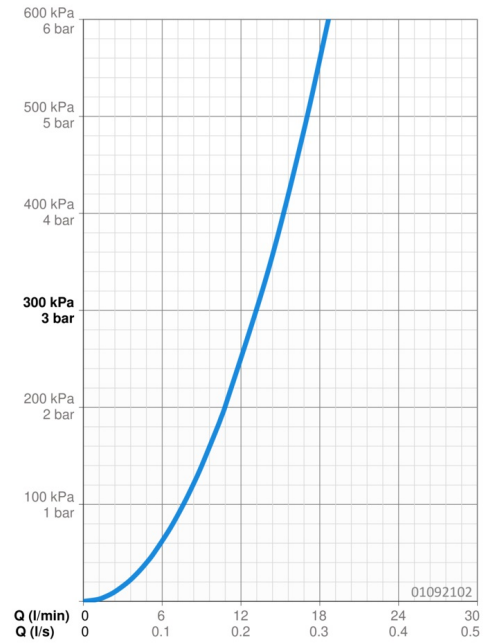

Caractéristiques techniques

Caractéristiques de débit

Débit à 3 bar **13.2 l/min**

Caractéristiques techniques

Taille DN (diamètre nominal) **DN15**
Alimentation en eau chaude **max. +80°C**
Pression de service **0.5-10 bar**
Taille de raccord **Ø10**
Saillie **130 mm**
Matériau **brass**

Règlementations

Norme EN **EN 817**