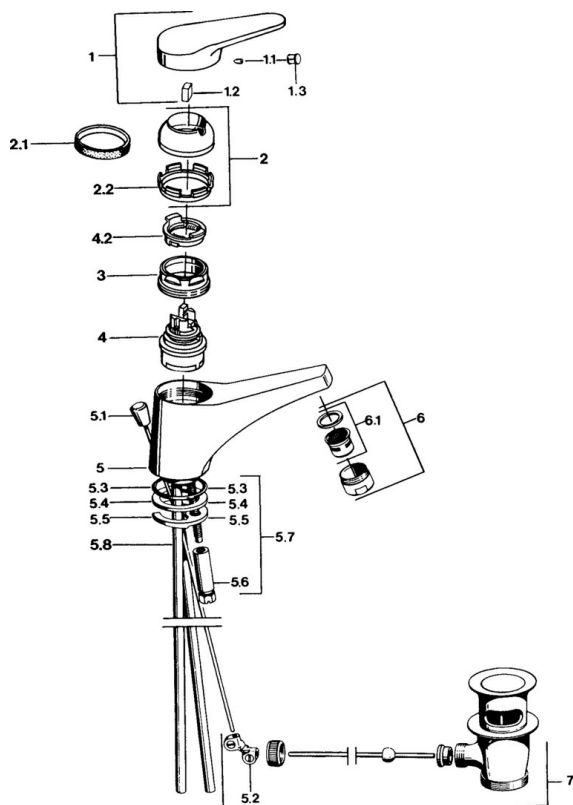

### Technické vlastnosti

Velikost DN (jmenovitý rozměr) **DN15**  
Zdroj teplé vody **max. +80°C**  
Pracovní tlak **0.5-10 bar**  
Velikost přípojky **Ø10**  
Projection **130 mm**  
Materiál **Mosaz**

### SP01092102

	Název	Kód
1	Páka, (-2004)	59901882
1.1	Šroub, M5x8, SW2.5	59904755
1.2	Kluzné pouzdro (osazené)	59904778
1.3	Plug, hot/cold	59906705
2	Krytka, (-1994) Ukončeno	59904756
2	Krytka	59906563
2.1	Kroužek Ukončeno	59905365
2.1	Kroužek Ukončeno	59904809
2.2	Upevňovací objímka	59906695
3	Oční šroub, M50x1, SW45	59904775
4	Kartuše, 4.8 eco	59904601
4	Kartuše, 4.8 Eco-Top	59911431
4.2	Hot water limiter	59904759
5.2	Spojovací díl táhel	59904624
5.3	O-kroužek, 42x3.5	59904764
5.4	Těsnění, 48x33.5x2	59902283
5.5	Upevňovací deska	59904765
5.6	Šroub, M8x1, SW13	59904766
5.7	Upevňovací set	59910749
5.8	Roura Ukončeno	59905681
6	Aerator, M24x1 STD HC A	59902366
6	Aerator, M24x1 A Bílá Ukončeno	59905419
6.1	Aerator, M22/24 A	59902081
7	Vypouštěcí ventil	59904620
N.I.	Podložka s očkem pro řetízek	59902219
N.I.	Plug	59906910