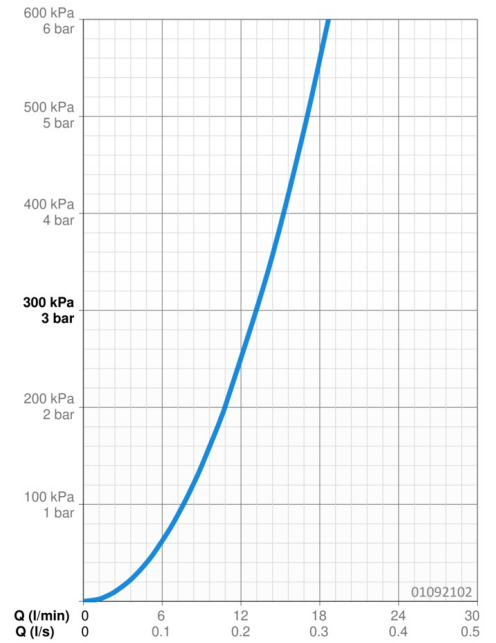

Technické údaje

Vlastnosti průtoku

Průtokové množství při 3 bar **13.2 l/min**

Technické vlastnosti

Velikost DN (jmenovitý rozměr) **DN15**
Zdroj teplé vody **max. +80°C**
Pracovní tlak **0.5-10 bar**
Velikost přípojky **Ø10**
Projection **130 mm**
Materiál **Mosaz**

Předpisy

Norma EN **EN 817**