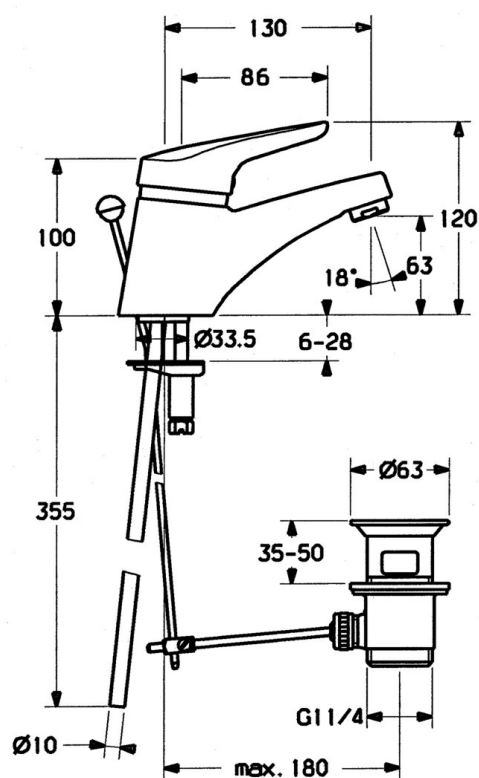

EAN: 4015474641143  
[static.hansa.com/01092102](http://static.hansa.com/01092102)

- Umyvadlo
- Jednopáková
- Stojánková
- Chrom
- Pevné výtokové rameno
- CASCADE® aerátor
- Jedna ovládací páka / rukojeť, Páka se symboly teplé a studené vody
- Mechanický uzávěr odpadu s táhlem
- $\varnothing$  48 mm keramická eco kartuše pro ovládání teploty a průtoku vody
- Měděné přípojovací trubky
- Montážní systém Rapid

### Technické vlastnosti

Velikost DN (jmenovitý rozměr) **DN15**  
Zdroj teplé vody **max. +80°C**  
Pracovní tlak **0.5-10 bar**  
Velikost přípojky **Ø10**  
Projection **130 mm**  
Materiál **Mosaz**

### SP01092102

	Název	Kód
1	Páka, (-2004)	59901882
1.1	Šroub, M5x8, SW2.5	59904755
1.2	Kluzné pouzdro (osazené)	59904778
1.3	Plug, hot/cold	59906705
2	Krytka, (-1994) Ukončeno	59904756
2	Krytka	59906563
2.1	Kroužek Ukončeno	59905365
2.1	Kroužek Ukončeno	59904809
2.2	Upevňovací objímka	59906695
3	Oční šroub, M50x1, SW45	59904775
4	Kartuše, 4.8 eco	59904601
4	Kartuše, 4.8 Eco-Top	59911431
4.2	Hot water limiter	59904759
5.2	Spojovací díl táhel	59904624
5.3	O-kroužek, 42x3.5	59904764
5.4	Těsnění, 48x33.5x2	59902283
5.5	Upevňovací deska	59904765
5.6	Šroub, M8x1, SW13	59904766
5.7	Upevňovací set	59910749
5.8	Roura Ukončeno	59905681
6	Aerator, M24x1 STD HC A	59902366
6	Aerator, M24x1 A Bílá Ukončeno	59905419
6.1	Aerator, M22/24 A	59902081
7	Vypouštěcí ventil	59904620
N.I.	Podložka s očkem pro řetízek	59902219
N.I.	Plug	59906910