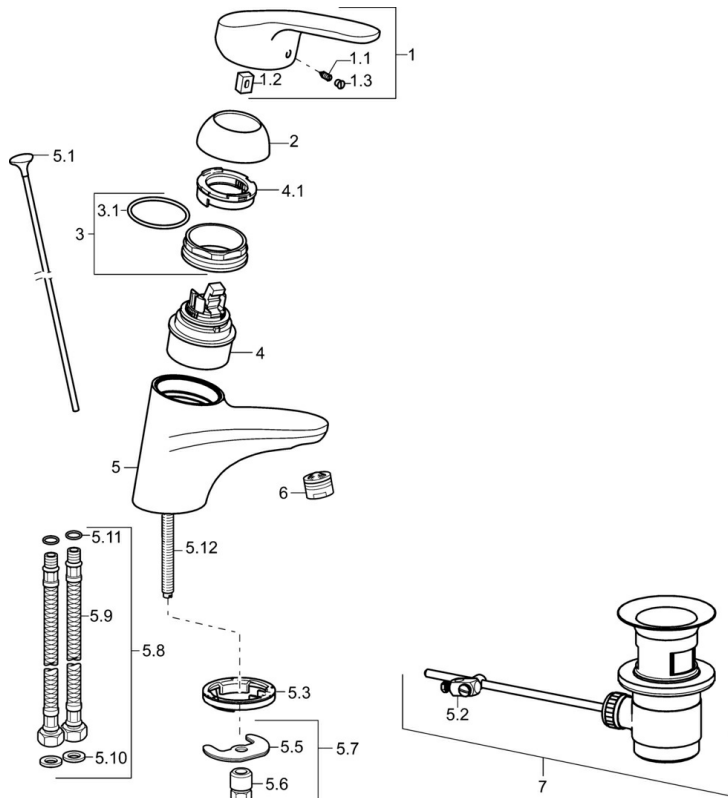

EAN: 4015474271098
static.hansa.com/01082283

- Umývadlo
- Jednopáková
- Stojanková
- Chróm
- Pevné výtokové rameno
- PCA® - aerátor s konštantným prietokom vody aj pri kolísaní tlaku
- Páka so symbolom teplej a studenej vody, Jedna ovládacia páka / rukoväť
- Funkcie pre nastavenie maximálnej teploty a prietoku vody, Nastaviteľný obmedzovač teploty vody (súčasť dodávky, možnosť dodatočnej inštalácie)
- \varnothing 48 mm keramická Eco kartuša pre ovládanie teploty a prietoku vody
- Flexibilné pripojovacie hadičky
- Telo batérie z mosadze DZR, Montážny systém Rapid
- Bez odtokovej garnitúry, Bez otvoru na tiahlo

Technické údaje

Vlastnosti prietoku

Prietok Eco pri 3 bar	4.2 l/min
Prietok pri tlaku 3 bar (s ovládačom prietoku)	7.8 l/min

Technické vlastnosti

Veľkosť DN (menovitý rozmer)	DN15
Dodávka teplej vody	max. +70°C
Pracovný tlak	0.5-10 bar
Spojovacia veľkosť	G3/8
Projection	141 mm
Spätná klapka (STN EN 1717)	AA
Materiál	Mosadz

Predpisy

Norma EN	EN 817
Trieda hlučnosti	I (ISO 3822)

Schválenia a Prehlásenia

KIWA	K6116/08
ABP	P-IX 29885/IA
Vyhlásenie o zhode	DoC
EPD	S-P-06391

Náhradné diely

SP01092283

Názov	Kód
1 Ovládacia rukoväť, L=93 mm	01880083
1.1 Skrutka, M5x8, SW2.5	59904755
1.2 Klzné puzdro	59904778
1.3 Záslepka Sivá	59912112
2 Krytka	59912638
3 Očné skrutka, M50x1, SW45	59904775
3.1 O-krúžok, d 43x2.5	59911166
4 Kartuš, 4.8 eco	59904601
4.1 Hot water limiter	59904759
5.1 Ovládacie tiahlo	59914053
5.2 Spojovací diel tiahla	59904624
5.3 Gumové tesnenie	59914591
5.5	59904765
5.6 Skrutka, M8x1, SW13	59904766
5.7 Upevňovací set	59910749
5.8 Pripájacie hadičky	59912709
5.9 Flexibilná hadička, L=430, G3/8-M10x1	59912515
5.10 Tesnenie, 9.5x14.4x2	59912551
5.11 O-krúžok, d 7.65x1.78	59902337
5.12 Upevňovacia skrutka, M8x1, L=140	59912474
6 Aerátor, M24x1 (2011-)	59913739
7 Vypúšťací ventil umývadla	59904620