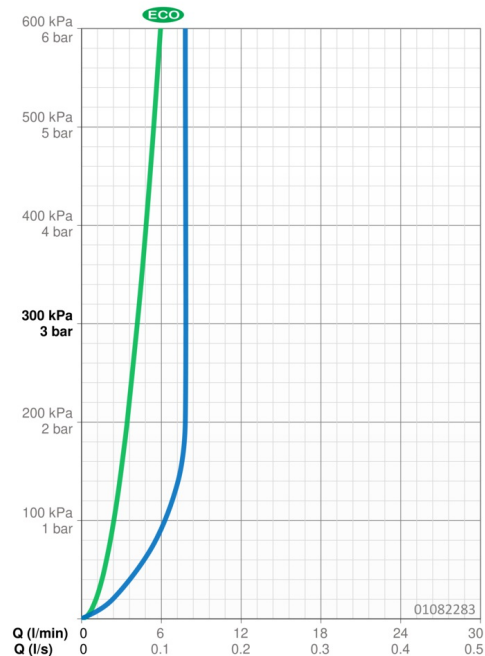

EAN: 4015474271098
static.hansa.com/01082283

- Umývadlo
- Jednopáková
- Stojanková
- Chróm
- Pevné výtokové rameno
- PCA® - aerátor s konštantným prietokom vody aj pri kolísaní tlaku
- Páka so symbolom teplej a studenej vody, Jedna ovládacia páka / rukoväť
- Funkcie pre nastavenie maximálnej teploty a prietoku vody, Nastaviteľný obmedzovač teploty vody (súčasť dodávky, možnosť dodatočnej inštalácie)
- \varnothing 48 mm keramická Eco kartuša pre ovládanie teploty a prietoku vody
- Flexibilné pripojovacie hadičky
- Telo batérie z mosadze DZR, Montážny systém Rapid
- Bez odtokovej garnitúry, Bez otvoru na tiahlo

Technické údaje

Vlastnosti prietoku

Prietok Eco pri 3 bar	4.2 l/min
Prietok pri tlaku 3 bar (s ovládačom prietoku)	7.8 l/min

Technické vlastnosti

Veľkosť DN (menovitý rozmer)	DN15
Dodávka teplej vody	max. +70°C
Pracovný tlak	0.5-10 bar
Spojovacia veľkosť	G3/8
Projection	141 mm
Spätná klapka (STN EN 1717)	AA
Materiál	Mosadz

Predpisy

Norma EN	EN 817
Trieda hlučnosti	I (ISO 3822)

Schválenia a Prehlásenia

KIWA	K6116/08
ABP	P-IX 29885/IA
Vyhlásenie o zhode	DoC
EPD	S-P-06391

Náhradné diely

SP01092283

Názov	Kód
1 Ovládacia rukoväť, L=93 mm	01880083
1.1 Skrutka, M5x8, SW2.5	59904755
1.2 Klzné puzdro	59904778
1.3 Záslepka Sivá	59912112
2 Krytka	59912638
3 Očné skrutka, M50x1, SW45	59904775
3.1 O-krúžok, d 43x2.5	59911166
4 Kartuš, 4.8 eco	59904601
4.1 Hot water limiter	59904759
5.1 Ovládacie tiahlo	59914053
5.2 Spojovací diel tiahla	59904624
5.3 Gumové tesnenie	59914591
5.5	59904765
5.6 Skrutka, M8x1, SW13	59904766
5.7 Upevňovací set	59910749
5.8 Pripájacie hadičky	59912709
5.9 Flexibilná hadička, L=430, G3/8-M10x1	59912515
5.10 Tesnenie, 9.5x14.4x2	59912551
5.11 O-krúžok, d 7.65x1.78	59902337
5.12 Upevňovacia skrutka, M8x1, L=140	59912474
6 Aerátor, M24x1 (2011-)	59913739
7 Vypúšťací ventil umývadla	59904620