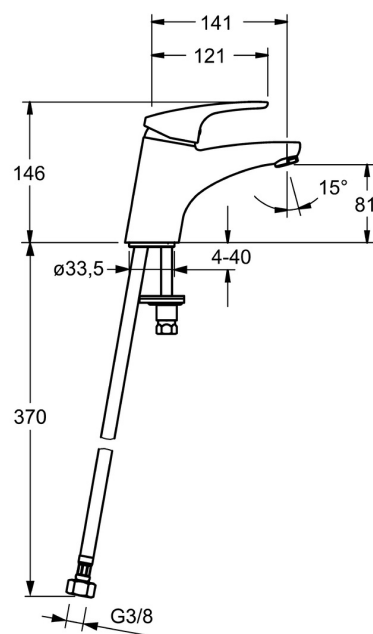

EAN: 4015474271098
static.hansa.com/01082283

- Umývadlo
- Jednopáková
- Stojanková
- Chróm
- Pevné výtokové rameno
- PCA® - aerátor s konštantným prietokom vody aj pri kolísaní tlaku
- Páka so symbolom teplej a studenej vody, Jedna ovládacia páka / rukoväť
- Funkcie pre nastavenie maximálnej teploty a prietoku vody, Nastaviteľný obmedzovač teploty vody (súčasť dodávky, možnosť dodatočnej inštalácie)
- \varnothing 48 mm keramická Eco kartuša pre ovládanie teploty a prietoku vody
- Flexibilné pripojovacie hadičky
- Telo batérie z mosadze DZR, Montážny systém Rapid
- Bez odtokovej garnitúry, Bez otvoru na tiahlo

Technické údaje

Vlastnosti prietoku

Prietok Eco pri 3 bar	4.2 l/min
Prietok pri tlaku 3 bar (s ovládačom prietoku)	7.8 l/min

Technické vlastnosti

Veľkosť DN (menovitý rozmer)	DN15
Dodávka teplej vody	max. +70°C
Pracovný tlak	0.5-10 bar
Spojovacia veľkosť	G3/8
Projection	141 mm
Spätná klapka (STN EN 1717)	AA
Materiál	Mosadz

Predpisy

Norma EN	EN 817
Trieda hlučnosti	I (ISO 3822)

Schválenia a Prehlásenia

KIWA	K6116/08
ABP	P-IX 29885/IA
Vyhlásenie o zhode	DoC
EPD	S-P-06391

Náhradné diely

SP01092283

Názov	Kód
1 Ovládacia rukoväť, L=93 mm	01880083
1.1 Skrutka, M5x8, SW2.5	59904755
1.2 Klzné puzdro	59904778
1.3 Záslepka Sivá	59912112
2 Krytka	59912638
3 Očné skrutka, M50x1, SW45	59904775
3.1 O-krúžok, d 43x2.5	59911166
4 Kartuš, 4.8 eco	59904601
4.1 Hot water limiter	59904759
5.1 Ovládacie tiahlo	59914053
5.2 Spojovací diel tiahla	59904624
5.3 Gumové tesnenie	59914591
5.5	59904765
5.6 Skrutka, M8x1, SW13	59904766
5.7 Upevňovací set	59910749
5.8 Pripájacie hadičky	59912709
5.9 Flexibilná hadička, L=430, G3/8-M10x1	59912515
5.10 Tesnenie, 9.5x14.4x2	59912551
5.11 O-krúžok, d 7.65x1.78	59902337
5.12 Upevňovacia skrutka, M8x1, L=140	59912474
6 Aerátor, M24x1 (2011-)	59913739
7 Vypúšťací ventil umývadla	59904620