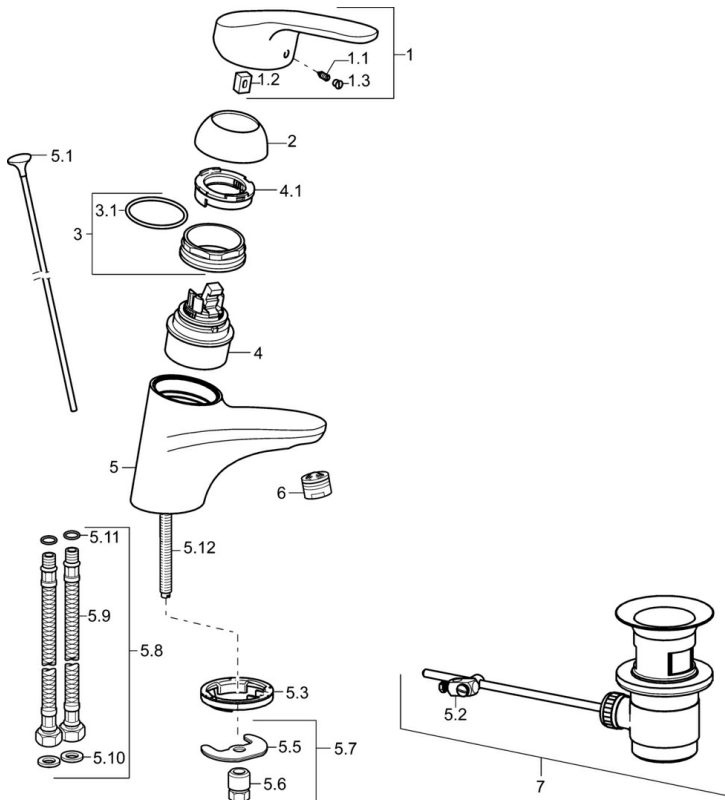

EAN: 4015474271098
static.hansa.com/01082283

- Wastafel
- Eengreeps
- Wastafelmontage
- Chrom
- Vaste uitloop
- PCA® mousseur voor een drukonafhankelijke doorstroom
- Hendel met warm-koud-aanduiding, Eengreeps bediend
- Temperatuurbegrenzer, Temperatuurbegrenzer (achteraf instelbaar)
- ϕ 48 mm keramisch Eco binnenwerk voor debiet en temperatuur instelling
- Flexibele aansluitlang(en)
- Kraanhuis gemaakt van DZR messing, Rapid-montagesysteem
- Zonder afvoergarnituur, Zonder trekstangopening

Technische gegevens

Doorstromingseigenschappen

Verlaagde doorstroomhoeveelheid bij 3 bar	4.2 l/min
Doorstroomhoeveelheid bij 3 bar (met debietregelaar)	7.8 l/min

Technische eigenschappen

DN-maat	DN15
Warmwatertoevoer	max. +70°C
Werkdruk	0.5-10 bar
Aansluitmaat	G3/8
Projection	141 mm
Terugstroom beveiliging (EN1717)	AA
Materiaal	brass

Voorschriften

EN-norm	EN 817
Geluidsklasse	I (ISO 3822)

Toestemmingen en Verklaringen

KIWA	K6116/08
ABP	P-IX 29885/IA
Verklaring van overeenstemming	DoC
EPD	S-P-06391

Reserveonderdelen

SP01092283

	Naam	Code
1	Handel, L=93 mm Chromom	01880083
1.1	Schroef, M5x8, SW2.5	59904755
1.2	Joint klassiek uitloop	59904778
1.3	Sierdop Grijs	59912112
2	Kap Chromom	59912638
3	Schroef, M50x1, SW45	59904775
3.1	O-ring, d 43x2.5	59911166
4	Binnenwerk, 4.8 eco	59904601
4.1	Hot water limiter	59904759
5.1	Trekstang Chromom	59914053
5.2	Gewrichtstuk	59904624
5.3	Wasser	59914591
5.5	Fixing plate	59904765
5.6	Schroef, M8x1, SW13	59904766
5.7	Bevestigingsset	59910749
5.8	Slangen	59912709
5.9	Flexibele aansluitingen, L=430, G3/8-M10x1	59912515
5.10	Dichting, 9.5x14.4x2	59912551
5.11	O-ring, d 7.65x1.78	59902337
5.12	Bevestigingsschroeven, M8x1, L=140	59912474
6	Mousseur, M24x1 (2011-)	59913739
7	Wastegarnituur Chromom	59904620