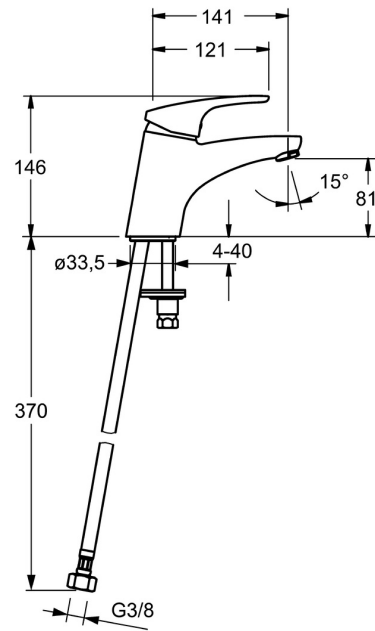

EAN: 4015474271098
static.hansa.com/01082283

- Wastafel
- Eengreeps
- Wastafelmontage
- Chrom
- Vaste uitloop
- PCA® mousseur voor een drukonafhankelijke doorstroom
- Hendel met warm-koud-aanduiding, Eengreeps bediend
- Temperatuurbegrenzer, Temperatuurbegrenzer (achteraf instelbaar)
- ϕ 48 mm keramisch Eco binnenwerk voor debiet en temperatuur instelling
- Flexibele aansluitlang(en)
- Kraanhuis gemaakt van DZR messing, Rapid-montagesysteem
- Zonder afvoergarnituur, Zonder trekstangopening

Technische gegevens

Doorstromingseigenschappen

Verlaagde doorstroomhoeveelheid bij 3 bar	4.2 l/min
Doorstroomhoeveelheid bij 3 bar (met debietregelaar)	7.8 l/min

Technische eigenschappen

DN-maat	DN15
Warmwatertoevoer	max. +70°C
Werkdruk	0.5-10 bar
Aansluitmaat	G3/8
Projection	141 mm
Terugstroom beveiliging (EN1717)	AA
Materiaal	brass

Voorschriften

EN-norm	EN 817
Geluidsklasse	I (ISO 3822)

Toestemmingen en Verklaringen

KIWA	K6116/08
ABP	P-IX 29885/IA
Verklaring van overeenstemming	DoC
EPD	S-P-06391

Reserveonderdelen

SP01092283

	Naam	Code
1	Handel, L=93 mm Chromom	01880083
1.1	Schroef, M5x8, SW2.5	59904755
1.2	Joint klassiek uitloop	59904778
1.3	Sierdop Grijs	59912112
2	Kap Chromom	59912638
3	Schroef, M50x1, SW45	59904775
3.1	O-ring, d 43x2.5	59911166
4	Binnenwerk, 4.8 eco	59904601
4.1	Hot water limiter	59904759
5.1	Trekstang Chromom	59914053
5.2	Gewrichtstuk	59904624
5.3	Wasser	59914591
5.5	Fixing plate	59904765
5.6	Schroef, M8x1, SW13	59904766
5.7	Bevestigingsset	59910749
5.8	Slangen	59912709
5.9	Flexibele aansluitingen, L=430, G3/8-M10x1	59912515
5.10	Dichting, 9.5x14.4x2	59912551
5.11	O-ring, d 7.65x1.78	59902337
5.12	Bevestigingsschroeven, M8x1, L=140	59912474
6	Mousseur, M24x1 (2011-)	59913739
7	Wastegarnituur Chromom	59904620