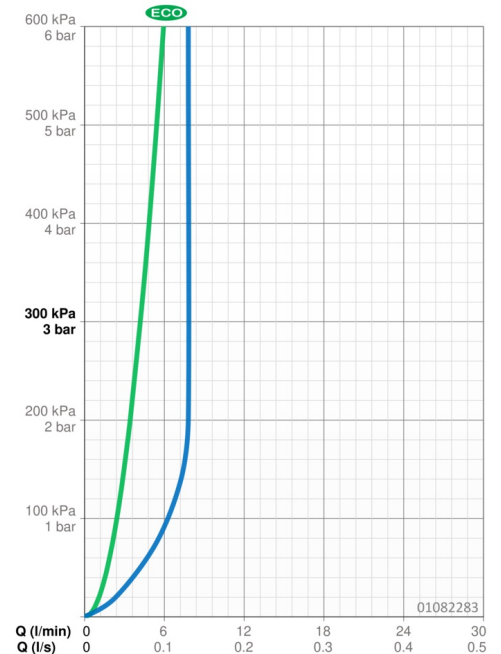

Technische gegevens

Doorstromingseigenschappen

Verlaagde doorstroomhoeveelheid bij 3 bar	4.2 l/min
Doorstroomhoeveelheid bij 3 bar (met debietregelaar)	7.8 l/min

Technische eigenschappen

DN-maat	DN15
Warmwatertoevoer	max. +70°C
Werkdruk	0.5-10 bar
Aansluitmaat	G3/8
Projection	141 mm
Terugstroom beveiliging (EN1717)	AA
Materiaal	brass

Voorschriften

EN-norm	EN 817
Geluidsklasse	I (ISO 3822)

Toestemmingen en Verklaringen

KIWA	K6116/08
ABP	P-IX 29885/IA
Verklaring van overeenstemming	DoC
EPD	S-P-06391