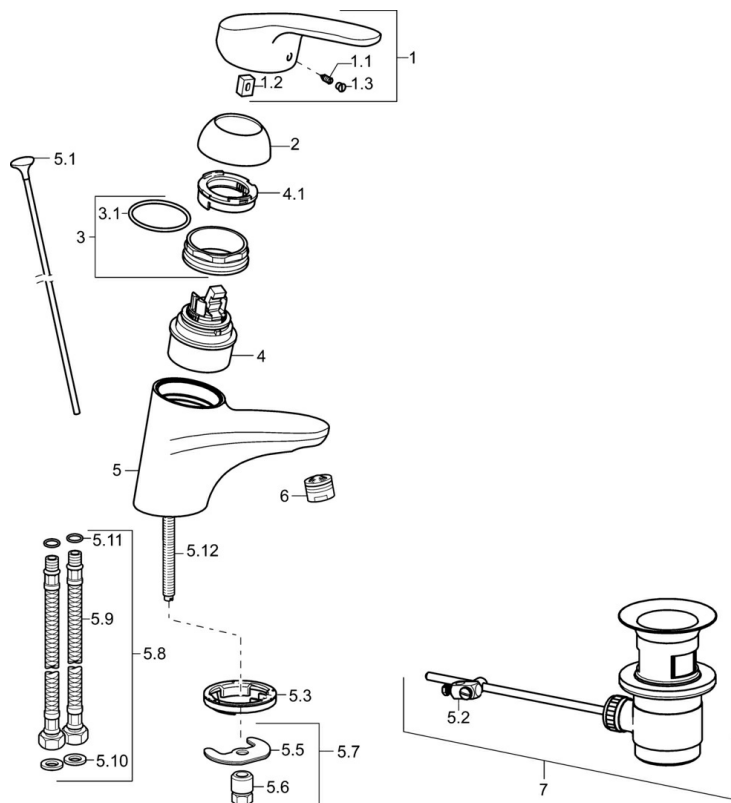

### Technické vlastnosti

Velikost DN (jmenovitý rozměr)	<b>DN15</b>
Zdroj teplé vody	<b>max. +70°C</b>
Pracovní tlak	<b>0.5-10 bar</b>
Velikost přípojky	<b>G3/8</b>
Projection	<b>141 mm</b>
Zabezpečení proti zpětnému toku (ČSN EN 1717)	<b>AA</b>
Materiál	<b>Mosaz</b>

### SP01092283

	Název	Kód
1	Páka, L=93 mm	01880083
1.1	Šroub, M5x8, SW2.5	59904755
1.2	Kluzné pouzdro (osazené)	59904778
1.3	Záslepka Šedá	59912112
2	Krytka	59912638
3	Oční šroub, M50x1, SW45	59904775
3.1	O-kroužek, d 43x2.5	59911166
4	Kartuše, 4.8 eco	59904601
4.1	Hot water limiter	59904759
5.1	Ovládací táhlo vypouštěcího ventilu	59914053
5.2	Spojovací díl táhel	59904624
5.3	Těsnění	59914591
5.5	Upevňovací deska	59904765
5.6	Šroub, M8x1, SW13	59904766
5.7	Upevňovací set	59910749
5.8	Hadice	59912709
5.9	Flexibilní hadička, L=430, G3/8-M10x1	59912515
5.10	Těsnění, 9.5x14.4x2	59912551
5.11	O-kroužek, d 7.65x1.78	59902337
5.12	Upevňovací šroub, M8x1, L=140	59912474
6	Aerator, M24x1 (2011-)	59913739
7	Vypouštěcí ventil	59904620