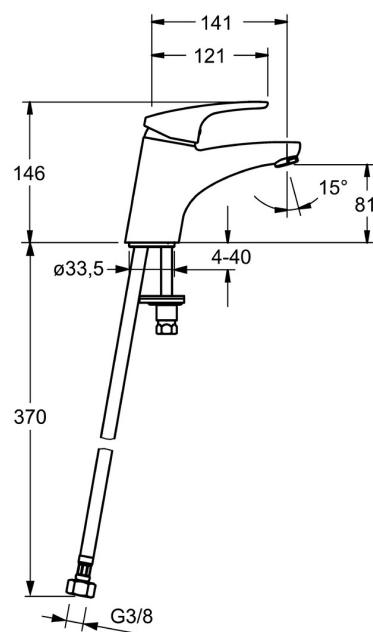

EAN: 4015474271098  
[static.hansa.com/01082283](http://static.hansa.com/01082283)

- Umyvadlo
- Jednopáková
- Stojánková
- Chrom
- Pevné výtokové rameno
- PCA® aerátor s konstatním průtokovým množstvím nezávislým na změnách tlaku
- Páka se symboly teplé a studené vody, Jedna ovládací páka / rukojeť
- Funkce pro nastavení maximální teploty a průtoku vody, Nastavitelný omezovač teploty vody (součástí dodávky, možnost dodatečné instalace)
- $\phi$  48 mm keramická eco kartuše pro ovládní teploty a průtoku vody
- Flexibilní připojovací hadice
- Tělo baterie z mosazi DZR, Montážní systém Rapid
- Bez odpadní soupravy, Bez otvoru na táhlo

### Technické vlastnosti

Velikost DN (jmenovitý rozměr)	<b>DN15</b>
Zdroj teplé vody	<b>max. +70°C</b>
Pracovní tlak	<b>0.5-10 bar</b>
Velikost přípojky	<b>G3/8</b>
Projection	<b>141 mm</b>
Zabezpečení proti zpětnému toku (ČSN EN 1717)	<b>AA</b>
Materiál	<b>Mosaz</b>

### SP01092283

	Název	Kód
1	Páka, L=93 mm	01880083
1.1	Šroub, M5x8, SW2.5	59904755
1.2	Kluzné pouzdro (osazené)	59904778
1.3	Záslepka Šedá	59912112
2	Krytka	59912638
3	Oční šroub, M50x1, SW45	59904775
3.1	O-kroužek, d 43x2.5	59911166
4	Kartuše, 4.8 eco	59904601
4.1	Hot water limiter	59904759
5.1	Ovládací táhlo vypouštěcího ventilu	59914053
5.2	Spojovací díl táhel	59904624
5.3	Těsnění	59914591
5.5	Upevňovací deska	59904765
5.6	Šroub, M8x1, SW13	59904766
5.7	Upevňovací set	59910749
5.8	Hadice	59912709
5.9	Flexibilní hadička, L=430, G3/8-M10x1	59912515
5.10	Těsnění, 9.5x14.4x2	59912551
5.11	O-kroužek, d 7.65x1.78	59902337
5.12	Upevňovací šroub, M8x1, L=140	59912474
6	Aerator, M24x1 (2011-)	59913739
7	Vypouštěcí ventil	59904620