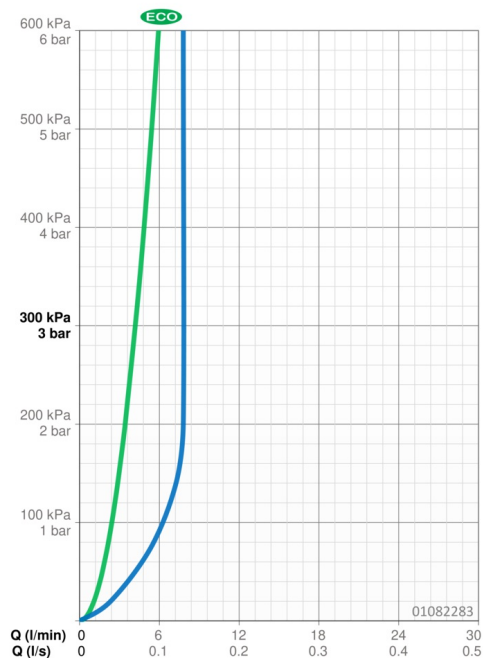

Technické údaje

Vlastnosti průtoku

Úsporný průtok při 3 bar	4.2 l/min
Průtokové množství při 3 bar (s regulátorem průtoku)	7.8 l/min

Technické vlastnosti

Velikost DN (jmenovitý rozměr)	DN15
Zdroj teplé vody	max. +70°C
Pracovní tlak	0.5-10 bar
Velikost přípojky	G3/8
Projection	141 mm
Zabezpečení proti zpětnému toku (ČSN EN 1717)	AA
Materiál	Mosaz

Předpisy

Norma EN	EN 817
Třída hlučnosti	I (ISO 3822)

Schválení a Prohlášení

KIWA	K6116/08
ABP	P-IX 29885/IA
Prohlášení o shodě	DoC
EPD	S-P-06391