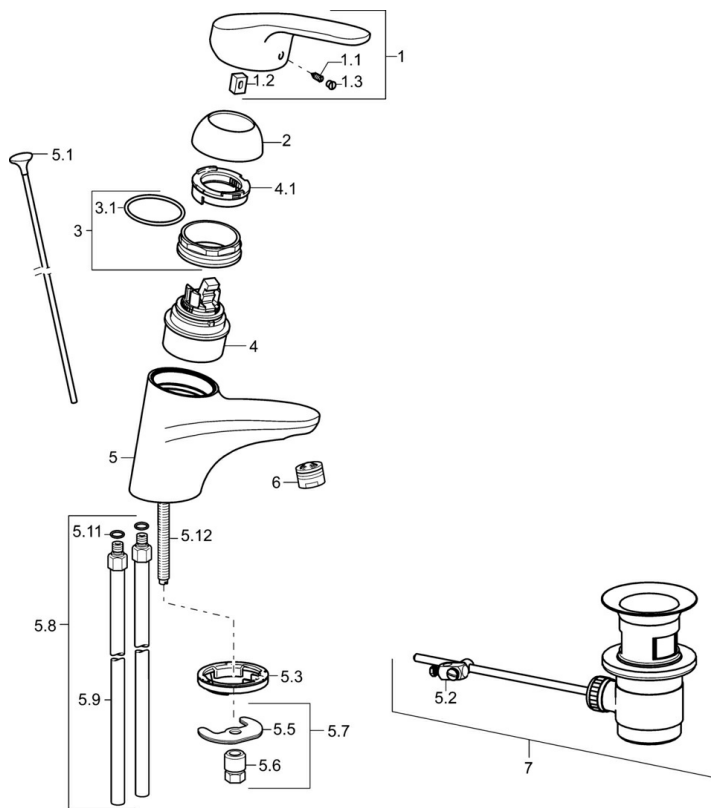

### Technické vlastnosti

Veľkosť DN (menovitý rozmer)	<b>DN15</b>
Dodávka teplej vody	<b>max. +80°C</b>
Pracovný tlak	<b>0.5-10 bar</b>
Spojovacia veľkosť	<b>Ø 10 mm</b>
Projection	<b>141 mm</b>
Spätná klapka (STN EN 1717)	<b>AA</b>
Materiál	<b>Mosadz</b>

### SP01092183

Názov	Kód
1 Dlhý páka, L=138	01880076
1 Ovládacía rukoväť, L=93 mm	01880083
1.1 Skrutka, M5x8, SW2.5	59904755
1.2 Klzné puzdro	59904778
1.3 Záslepka Sivá	59912112
2 Krytka	59912638
3 Očné skrutka, M50x1, SW45	59904775
3.1 O-krúžok, d 43x2.5	59911166
4 Kartuš, 4.8 eco	59904601
4 Kartuš, 4.8 Eco-Top	59911431
4.1 Hot water limiter	59904759
5.1 Ovládacie ťahlo	59914053
5.2 Spojovací diel ťahla	59904624
5.3 Gumové tesnenie	59914591
5.5	59904765
5.6 Skrutka, M8x1, SW13	59904766
5.7 Upevňovací set	59910749
5.8 Installation coupling pair	59911791
5.9 Spojovacie potrubie, L=430, M10x1	59912550
5.11 O-krúžok, d 7.65x1.78	59902337
5.12 Upevňovacia skrutka, M8x1, L=140	59912474
6 Aerátor, M24x1 (2011-)	59913739
7 Vypúšťací ventil umývadla	59904620