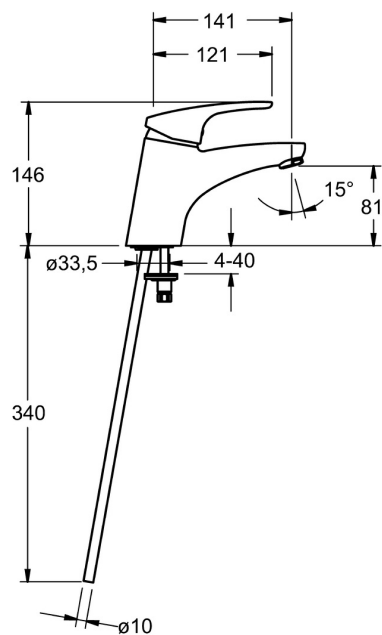

EAN: 4015474271081  
[static.hansa.com/01082183](http://static.hansa.com/01082183)

- Umývadlo
- Jednopáková
- Stojanková
- Chróm
- Pevné výtokové rameno
- PCA® - aerátor s konštantným prietokom vody aj pri kolísaní tlaku
- Páka so symbolom teplej a studenej vody, Jedna ovládacia páka / rukoväť
- Funkcie pre nastavenie maximálnej teploty a prietoku vody, Nastaviteľný obmedzovač teploty vody (súčasť dodávky, možnosť dodatočnej inštalácie)
- $\varnothing$  48 mm keramická Eco kartuša pre ovládanie teploty a prietoku vody
- Medené pripojovacie trubičky
- Telo batérie z mosadze DZR, Montážny systém Rapid
- Bez odtokovej garnitúry, Bez otvoru na tiahlo

### Technické vlastnosti

Veľkosť DN (menovitý rozmer)	<b>DN15</b>
Dodávka teplej vody	<b>max. +80°C</b>
Pracovný tlak	<b>0.5-10 bar</b>
Spojovacia veľkosť	<b>Ø 10 mm</b>
Projection	<b>141 mm</b>
Spätná klapka (STN EN 1717)	<b>AA</b>
Materiál	<b>Mosadz</b>

### SP01092183

Názov	Kód
1 Dlhý páka, L=138	01880076
1 Ovládacía rukoväť, L=93 mm	01880083
1.1 Skrutka, M5x8, SW2.5	59904755
1.2 Klzné puzdro	59904778
1.3 Záslepka Sivá	59912112
2 Krytka	59912638
3 Očné skrutka, M50x1, SW45	59904775
3.1 O-krúžok, d 43x2.5	59911166
4 Kartuš, 4.8 eco	59904601
4 Kartuš, 4.8 Eco-Top	59911431
4.1 Hot water limiter	59904759
5.1 Ovládacie ťahlo	59914053
5.2 Spojovací diel ťahla	59904624
5.3 Gumové tesnenie	59914591
5.5	59904765
5.6 Skrutka, M8x1, SW13	59904766
5.7 Upevňovací set	59910749
5.8 Installation coupling pair	59911791
5.9 Spojovacie potrubie, L=430, M10x1	59912550
5.11 O-krúžok, d 7.65x1.78	59902337
5.12 Upevňovacia skrutka, M8x1, L=140	59912474
6 Aerátor, M24x1 (2011-)	59913739
7 Vypúšťací ventil umývadla	59904620