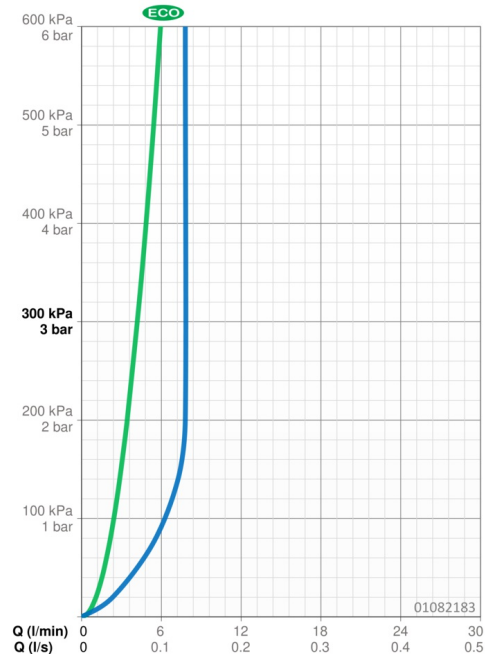

Technické údaje

Vlastnosti prietoku

Prietok Eco pri 3 bar	4.2 l/min
Prietok pri tlaku 3 bar (s ovládačom prietoku)	7.8 l/min

Technické vlastnosti

Veľkosť DN (menovitý rozmer)	DN15
Dodávka teplej vody	max. +80°C
Pracovný tlak	0.5-10 bar
Spojovacia veľkosť	Ø 10 mm
Projection	141 mm
Spätná klapka (STN EN 1717)	AA
Materiál	Mosadz

Predpisy

Norma EN	EN 817
Trieda hlučnosti	I (ISO 3822)

Schválenia a Prehlásenia

KIWA	K6116/08
ABP	P-IX 29885/IA
Vyhlasenie o zhode	DoC
EPD	S-P-06391