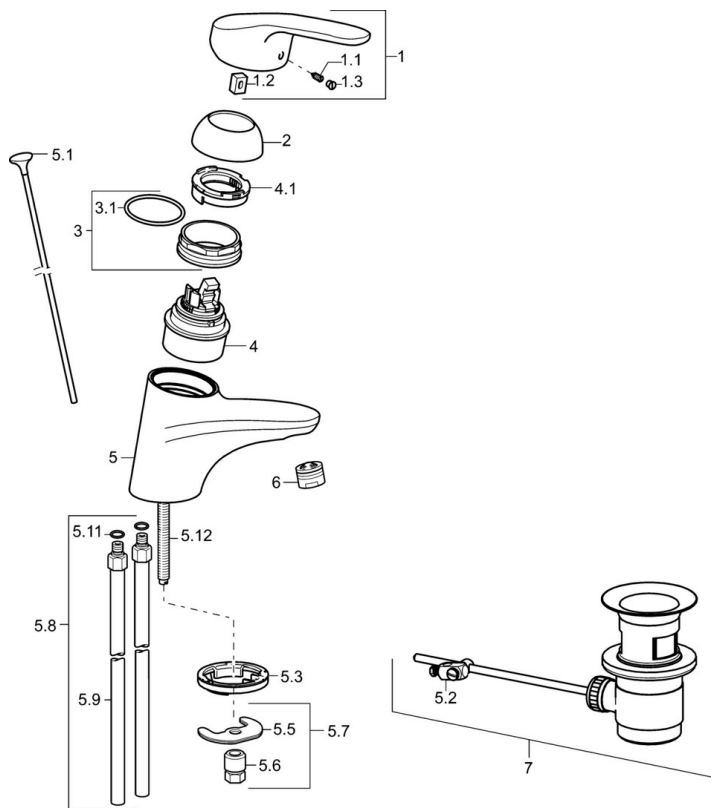

EAN: 4015474271081
static.hansa.com/01082183

- Wastafel
- Eengreeps
- Wastafelmontage
- Chrom
- Vaste uitloop
- PCA® mousseur voor een drukonafhankelijke doorstroom
- Hendel met warm-koud-aanduiding, Eengreeps bediend
- Temperatuurbegrenzer, Temperatuurbegrenzer (achteraf instelbaar)
- \varnothing 48 mm keramisch Eco binnenwerk voor debiet en temperatuur instelling
- Koperen aansluitpijpen
- Kraanhuis gemaakt van DZR messing, Rapid-montagesysteem
- Zonder afvoergarnituur, Zonder trekstangopening

Technische gegevens

Doorstromingseigenschappen

Verlaagde doorstroomhoeveelheid bij 3 bar	4.2 l/min
Doorstroomhoeveelheid bij 3 bar (met debietregelaar)	7.8 l/min

Technische eigenschappen

DN-maat	DN15
Warmwatertoevoer	max. +80°C
Werkdruk	0.5-10 bar
Aansluitmaat	Ø 10 mm
Projection	141 mm
Terugstroom beveiliging (EN1717)	AA
Materiaal	brass

Voorschriften

EN-norm	EN 817
Geluidsklasse	I (ISO 3822)

Toestemmingen en Verklaringen

KIWA	K6116/08
ABP	P-IX 29885/IA
Verklaring van overeenstemming	DoC
EPD	S-P-06391

Reserveonderdelen

SP01092183

	Naam	Code
1	Lange hendel, L=138 Chromo	01880076
1	Hendel, L=93 mm Chromo	01880083
1.1	Schroef, M5x8, SW2.5	59904755
1.2	Joint klassiek uitloop	59904778
1.3	Sierdop Grijs	59912112
2	Kap Chromo	59912638
3	Schroef, M50x1, SW45	59904775
3.1	O-ring, d 43x2.5	59911166
4	Binnenwerk, 4.8 eco	59904601
4	Binnenwerk, 4.8 Eco-Top	59911431
4.1	Hot water limiter	59904759
5.1	Trekstang Chromo	59914053
5.2	Gewichtstuk	59904624
5.3	Wasser	59914591
5.5	Fixing plate	59904765
5.6	Schroef, M8x1, SW13	59904766
5.7	Bevestigingsset	59910749
5.8	Installation coupling pair Chromo	59911791
5.9	Koppelingsbuisdeel, L=430, M10x1	59912550
5.11	O-ring, d 7.65x1.78	59902337
5.12	Bevestigingsschroeven, M8x1, L=140	59912474
6	Mousseur, M24x1 (2011-)	59913739
7	Wastegarnituur Chromo	59904620