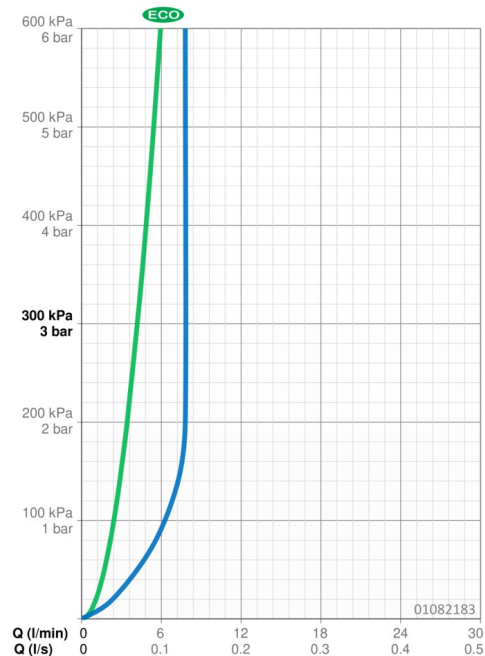

Technische gegevens

Doorstromingseigenschappen

Verlaagde doorstroomhoeveelheid bij 3 bar	4.2 l/min
Doorstroomhoeveelheid bij 3 bar (met debietregelaar)	7.8 l/min

Technische eigenschappen

DN-maat	DN15
Warmwatertoevoer	max. +80°C
Werkdruk	0.5-10 bar
Aansluitmaat	Ø 10 mm
Projection	141 mm
Terugstroom beveiliging (EN1717)	AA
Materiaal	brass

Voorschriften

EN-norm	EN 817
Geluidsklasse	I (ISO 3822)

Toestemmingen en Verklaringen

KIWA	K6116/08
ABP	P-IX 29885/IA
Verklaring van overeenstemming	DoC
EPD	S-P-06391