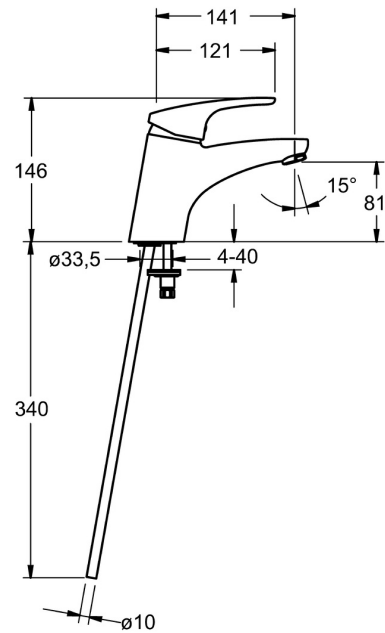

EAN: 4015474271081
static.hansa.com/01082183

- Wastafel
- Eengreeps
- Wastafelmontage
- Chrom
- Vaste uitloop
- PCA® mousseur voor een drukonafhankelijke doorstroom
- Hendel met warm-koud-aanduiding, Eengreeps bediend
- Temperatuurbegrenzer, Temperatuurbegrenzer (achteraf instelbaar)
- \varnothing 48 mm keramisch Eco binnenwerk voor debiet en temperatuur instelling
- Koperen aansluitpijpen
- Kraanhuis gemaakt van DZR messing, Rapid-montagesysteem
- Zonder afvoergarnituur, Zonder trekstangopening

Technische gegevens

Doorstromingseigenschappen

Verlaagde doorstroomhoeveelheid bij 3 bar	4.2 l/min
Doorstroomhoeveelheid bij 3 bar (met debietregelaar)	7.8 l/min

Technische eigenschappen

DN-maat	DN15
Warmwatertoevoer	max. +80°C
Werkdruk	0.5-10 bar
Aansluitmaat	Ø 10 mm
Projection	141 mm
Terugstroom beveiliging (EN1717)	AA
Materiaal	brass

Voorschriften

EN-norm	EN 817
Geluidsklasse	I (ISO 3822)

Toestemmingen en Verklaringen

KIWA	K6116/08
ABP	P-IX 29885/IA
Verklaring van overeenstemming	DoC
EPD	S-P-06391

Reserveonderdelen

SP01092183

	Naam	Code
1	Lange hendel, L=138 Chromo	01880076
1	Hendel, L=93 mm Chromo	01880083
1.1	Schroef, M5x8, SW2.5	59904755
1.2	Joint klassiek uitloop	59904778
1.3	Sierdop Grijs	59912112
2	Kap Chromo	59912638
3	Schroef, M50x1, SW45	59904775
3.1	O-ring, d 43x2.5	59911166
4	Binnenwerk, 4.8 eco	59904601
4	Binnenwerk, 4.8 Eco-Top	59911431
4.1	Hot water limiter	59904759
5.1	Trekstang Chromo	59914053
5.2	Gewichtstuk	59904624
5.3	Wasser	59914591
5.5	Fixing plate	59904765
5.6	Schroef, M8x1, SW13	59904766
5.7	Bevestigingsset	59910749
5.8	Installation coupling pair Chromo	59911791
5.9	Koppelingsbuisdeel, L=430, M10x1	59912550
5.11	O-ring, d 7.65x1.78	59902337
5.12	Bevestigingsschroeven, M8x1, L=140	59912474
6	Mousseur, M24x1 (2011-)	59913739
7	Wastegarnituur Chromo	59904620