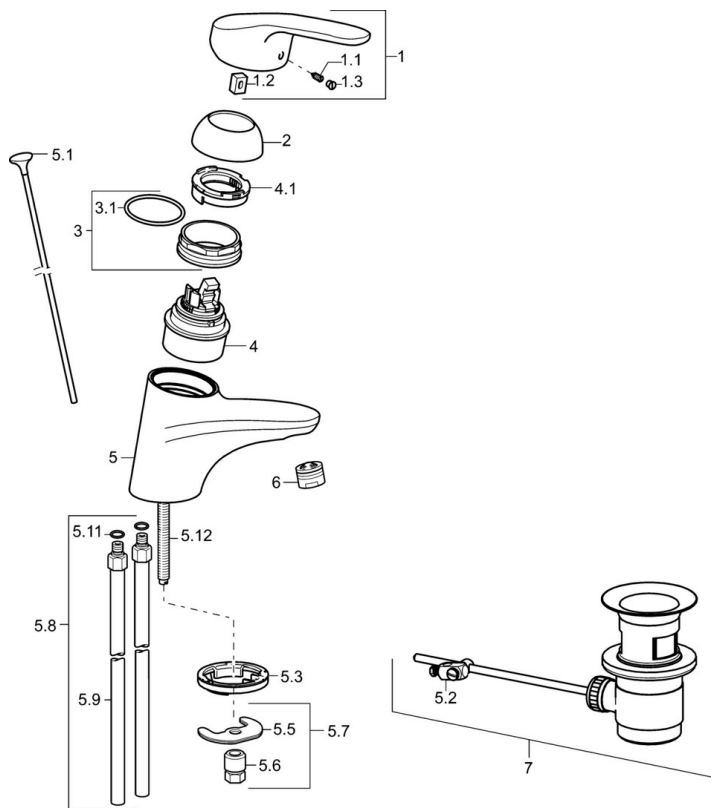

EAN: 4015474271081
static.hansa.com/01082183

- Lavabo
- Monocomando
- Montaggio d'appoggio
- Cromo
- Bocca fissa
- PCA® portata costante indipendentemente dalle variazioni di pressione
- Leva con simbolo F+C, Leva/Manopola monocomando
- Limitatore di temperatura, Limitatore di temperatura regolabile
- Cartuccia a dischi ceramici \varnothing 48mm (Eco)
- Collegamento con tubo
- Ottone DZR, Sistema di installazione rapida
- Senza piletta di scarico, Senza foro per saltarello

Dati tecnici

Caratteristiche flusso

Eco-flusso di portata a 3 bar	4.2 l/min
Portata 3 bar (con limitatore di flusso)	7.8 l/min

Caratteristiche tecniche

Misura DN (dimensione nominale)	DN15
Fornitura di acqua calda	max. +80°C
Pressione di esercizio	0.5-10 bar
Misura della connessione	Ø 10 mm
Projection	141 mm
Backflow prevention (EN1717)	AA
Materiale	Ottone

Norme

Standard EN	EN 817
Classe di rumorosità	I (ISO 3822)

Certificati/Dichiarazioni

KIWA	K6116/08
ABP	P-IX 29885/IA
Dichiarazione di conformità	DoC
EPD	S-P-06391

Parti di ricambio

SP01092183

	Nome	Codice
1	Leva lunga, L=138 Cromo	01880076
1	Leva, L=93 mm Cromo	01880083
1.1	Screw, M5x8, SW2.5	59904755
1.2	Adattatore	59904778
1.3	Tappo Grigio	59912112
2	Cappuccio Cromo	59912638
3	Vite eye, M50x1, SW45	59904775
3.1	O-ring, d 43x2.5	59911166
4	Cartuccia, 4.8 eco	59904601
4	Cartuccia, 4.8 Eco-Top	59911431
4.1	Hot water limiter	59904759
5.1	Asta saltarello Cromo	59914053
5.2	Snodo	59904624
5.3	Rondella	59914591
5.5	Fixing plate	59904765
5.6	Screw, M8x1, SW13	59904766
5.7	Set di fissaggio	59910749
5.8	Innesto per installazione Cromo	59911791
5.9	Tubo di accoppiamento, L=430, M10x1	59912550
5.11	O-ring, d 7.65x1.78	59902337
5.12	Viti di fissaggio, M8x1, L=140	59912474
6	Areatore, M24x1 (2011-)	59913739
7	Scarico a saltarello Cromo	59904620