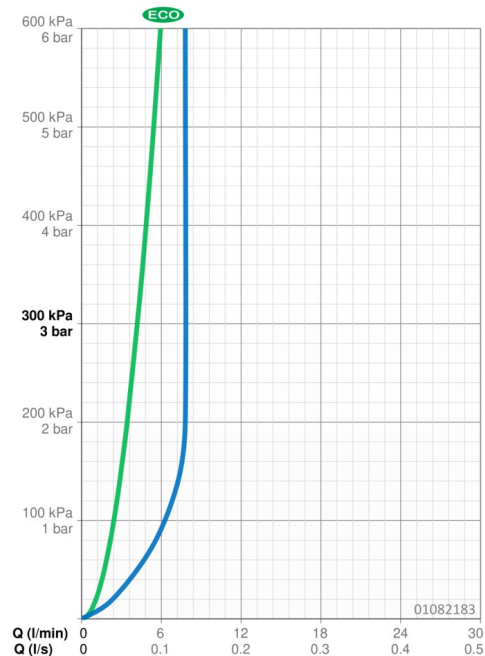

EAN: 4015474271081
static.hansa.com/01082183

- Lavabo
- Monocomando
- Montaggio d'appoggio
- Cromo
- Bocca fissa
- PCA® portata costante indipendentemente dalle variazioni di pressione
- Leva con simbolo F+C, Leva/Manopola monocomando
- Limitatore di temperatura, Limitatore di temperatura regolabile
- Cartuccia a dischi ceramici \varnothing 48mm (Eco)
- Collegamento con tubo
- Ottone DZR, Sistema di installazione rapida
- Senza piletta di scarico, Senza foro per saltarello

Dati tecnici

Caratteristiche flusso

Eco-flusso di portata a 3 bar	4.2 l/min
Portata 3 bar (con limitatore di flusso)	7.8 l/min

Caratteristiche tecniche

Misura DN (dimensione nominale)	DN15
Fornitura di acqua calda	max. +80°C
Pressione di esercizio	0.5-10 bar
Misura della connessione	Ø 10 mm
Projection	141 mm
Backflow prevention (EN1717)	AA
Materiale	Ottone

Norme

Standard EN	EN 817
Classe di rumorosità	I (ISO 3822)

Certificati/Dichiarazioni

KIWA	K6116/08
ABP	P-IX 29885/IA
Dichiarazione di conformità	DoC
EPD	S-P-06391

Parti di ricambio

SP01092183

	Nome	Codice
1	Leva lunga, L=138 Cromo	01880076
1	Leva, L=93 mm Cromo	01880083
1.1	Screw, M5x8, SW2.5	59904755
1.2	Adattatore	59904778
1.3	Tappo Grigio	59912112
2	Cappuccio Cromo	59912638
3	Vite eye, M50x1, SW45	59904775
3.1	O-ring, d 43x2.5	59911166
4	Cartuccia, 4.8 eco	59904601
4	Cartuccia, 4.8 Eco-Top	59911431
4.1	Hot water limiter	59904759
5.1	Asta saltarello Cromo	59914053
5.2	Snodo	59904624
5.3	Rondella	59914591
5.5	Fixing plate	59904765
5.6	Screw, M8x1, SW13	59904766
5.7	Set di fissaggio	59910749
5.8	Innesto per installazione Cromo	59911791
5.9	Tubo di accoppiamento, L=430, M10x1	59912550
5.11	O-ring, d 7.65x1.78	59902337
5.12	Viti di fissaggio, M8x1, L=140	59912474
6	Areatore, M24x1 (2011-)	59913739
7	Scarico a saltarello Cromo	59904620