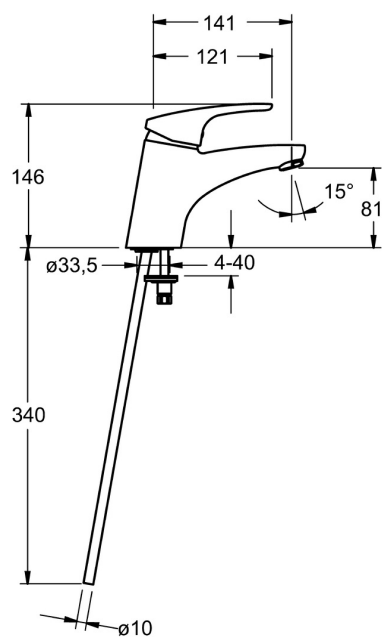

EAN: 4015474271081
static.hansa.com/01082183

- Lavabo
- Monocomando
- Montaggio d'appoggio
- Cromo
- Bocca fissa
- PCA® portata costante indipendentemente dalle variazioni di pressione
- Leva con simbolo F+C, Leva/Manopola monocomando
- Limitatore di temperatura, Limitatore di temperatura regolabile
- Cartuccia a dischi ceramici \varnothing 48mm (Eco)
- Collegamento con tubo
- Ottone DZR, Sistema di installazione rapida
- Senza piletta di scarico, Senza foro per saltarello

Dati tecnici

Caratteristiche flusso

Eco-flusso di portata a 3 bar	4.2 l/min
Portata 3 bar (con limitatore di flusso)	7.8 l/min

Caratteristiche tecniche

Misura DN (dimensione nominale)	DN15
Fornitura di acqua calda	max. +80°C
Pressione di esercizio	0.5-10 bar
Misura della connessione	Ø 10 mm
Projection	141 mm
Backflow prevention (EN1717)	AA
Materiale	Ottone

Norme

Standard EN	EN 817
Classe di rumorosità	I (ISO 3822)

Certificati/Dichiarazioni

KIWA	K6116/08
ABP	P-IX 29885/IA
Dichiarazione di conformità	DoC
EPD	S-P-06391

Parti di ricambio

SP01092183

	Nome	Codice
1	Leva lunga, L=138 Cromo	01880076
1	Leva, L=93 mm Cromo	01880083
1.1	Screw, M5x8, SW2.5	59904755
1.2	Adattatore	59904778
1.3	Tappo Grigio	59912112
2	Cappuccio Cromo	59912638
3	Vite eye, M50x1, SW45	59904775
3.1	O-ring, d 43x2.5	59911166
4	Cartuccia, 4.8 eco	59904601
4	Cartuccia, 4.8 Eco-Top	59911431
4.1	Hot water limiter	59904759
5.1	Asta saltarello Cromo	59914053
5.2	Snodo	59904624
5.3	Rondella	59914591
5.5	Fixing plate	59904765
5.6	Screw, M8x1, SW13	59904766
5.7	Set di fissaggio	59910749
5.8	Innesto per installazione Cromo	59911791
5.9	Tubo di accoppiamento, L=430, M10x1	59912550
5.11	O-ring, d 7.65x1.78	59902337
5.12	Viti di fissaggio, M8x1, L=140	59912474
6	Areatore, M24x1 (2011-)	59913739
7	Scarico a saltarello Cromo	59904620