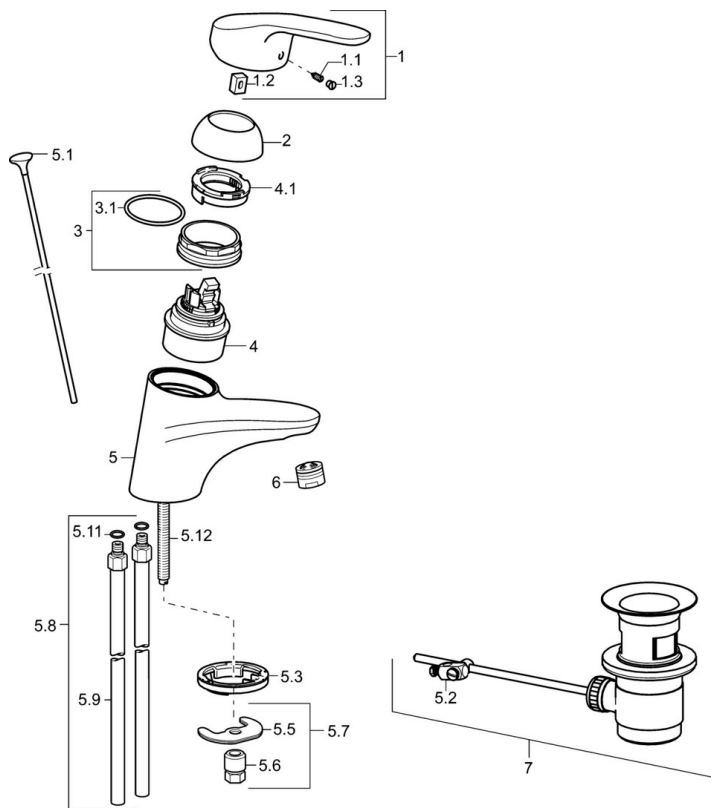

EAN: 4015474271081
static.hansa.com/01082183

- Umyvadlo
- Jednopáková
- Stojánková
- Chrom
- Pevné výtokové rameno
- PCA® aerátor s konstantním průtokovým množstvím nezávislým na změnách tlaku
- Páka se symboly teplé a studené vody, Jedna ovládací páka / rukojeť
- Funkce pro nastavení maximální teploty a průtoku vody, Nastavitelný omezovač teploty vody (součástí dodávky, možnost dodatečné instalace)
- \varnothing 48 mm keramická eco kartuše pro ovládání teploty a průtoku vody
- Měděné přípojovací trubky
- Tělo baterie z mosazi DZR, Montážní systém Rapid
- Bez odpadní soupravy, Bez otvoru na táhlo

Technické údaje

Vlastnosti průtoku

Úsporný průtok při 3 bar	4.2 l/min
Průtokové množství při 3 bar (s regulátorem průtoku)	7.8 l/min

Technické vlastnosti

Velikost DN (jmenovitý rozměr)	DN15
Zdroj teplé vody	max. +80°C
Pracovní tlak	0.5-10 bar
Velikost přípojky	Ø 10 mm
Projection	141 mm
Zabezpečení proti zpětnému toku (ČSN EN 1717)	AA
Materiál	Mosaz

Předpisy

Norma EN	EN 817
Třída hlučnosti	I (ISO 3822)

Schválení a Prohlášení

KIWA	K6116/08
ABP	P-IX 29885/IA
Prohlášení o shodě	DoC
EPD	S-P-06391

Náhradní díly

SP01092183

	Název	Kód
1	Dlouhá páka, L=138	01880076
1	Páka, L=93 mm	01880083
1.1	Šroub, M5x8, SW2.5	59904755
1.2	Kluzné pouzdro (osazené)	59904778
1.3	Záslepka Šedá	59912112
2	Krytka	59912638
3	Oční šroub, M50x1, SW45	59904775
3.1	O-kroužek, d 43x2.5	59911166
4	Kartuše, 4.8 eco	59904601
4	Kartuše, 4.8 Eco-Top	59911431
4.1	Hot water limiter	59904759
5.1	Ovládací táhlo vypouštěcího ventilu	59914053
5.2	Spojovací díl táhel	59904624
5.3	Těsnění	59914591
5.5	Upevňovací deska	59904765
5.6	Šroub, M8x1, SW13	59904766
5.7	Upevňovací set	59910749
5.8	Instalační set	59911791
5.9	Šroubení, L=430, M10x1	59912550
5.11	O-kroužek, d 7.65x1.78	59902337
5.12	Upevňovací šroub, M8x1, L=140	59912474
6	Aerator, M24x1 (2011-)	59913739
7	Vypouštěcí ventil	59904620