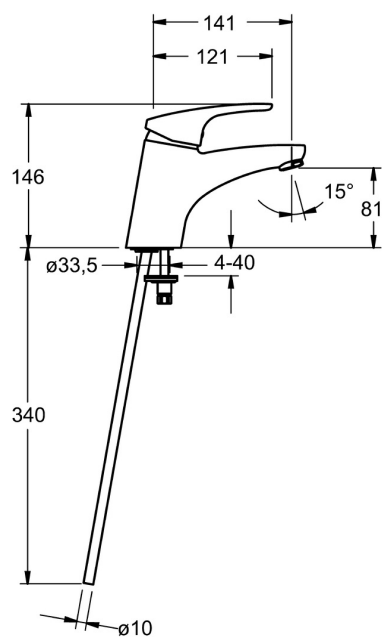

EAN: 4015474271081
static.hansa.com/01082183

- Umyvadlo
- Jednopáková
- Stojánková
- Chrom
- Pevné výtokové rameno
- PCA® aerátor s konstantním průtokovým množstvím nezávislým na změnách tlaku
- Páka se symboly teplé a studené vody, Jedna ovládací páka / rukojeť
- Funkce pro nastavení maximální teploty a průtoku vody, Nastavitelný omezovač teploty vody (součástí dodávky, možnost dodatečné instalace)
- \varnothing 48 mm keramická eco kartuše pro ovládání teploty a průtoku vody
- Měděné přípojovací trubky
- Tělo baterie z mosazi DZR, Montážní systém Rapid
- Bez odpadní soupravy, Bez otvoru na táhlo

Technické údaje

Vlastnosti průtoku

Úsporný průtok při 3 bar	4.2 l/min
Průtokové množství při 3 bar (s regulátorem průtoku)	7.8 l/min

Technické vlastnosti

Velikost DN (jmenovitý rozměr)	DN15
Zdroj teplé vody	max. +80°C
Pracovní tlak	0.5-10 bar
Velikost přípojky	Ø 10 mm
Projection	141 mm
Zabezpečení proti zpětnému toku (ČSN EN 1717)	AA
Materiál	Mosaz

Předpisy

Norma EN	EN 817
Třída hlučnosti	I (ISO 3822)

Schválení a Prohlášení

KIWA	K6116/08
ABP	P-IX 29885/IA
Prohlášení o shodě	DoC
EPD	S-P-06391

Náhradní díly

SP01092183

	Název	Kód
1	Dlouhá páka, L=138	01880076
1	Páka, L=93 mm	01880083
1.1	Šroub, M5x8, SW2.5	59904755
1.2	Kluzné pouzdro (osazené)	59904778
1.3	Záslepka Šedá	59912112
2	Krytka	59912638
3	Oční šroub, M50x1, SW45	59904775
3.1	O-kroužek, d 43x2.5	59911166
4	Kartuše, 4.8 eco	59904601
4	Kartuše, 4.8 Eco-Top	59911431
4.1	Hot water limiter	59904759
5.1	Ovládací táhlo vypouštěcího ventilu	59914053
5.2	Spojovací díl táhel	59904624
5.3	Těsnění	59914591
5.5	Upevňovací deska	59904765
5.6	Šroub, M8x1, SW13	59904766
5.7	Upevňovací set	59910749
5.8	Instalační set	59911791
5.9	Šroubení, L=430, M10x1	59912550
5.11	O-kroužek, d 7.65x1.78	59902337
5.12	Upevňovací šroub, M8x1, L=140	59912474
6	Aerator, M24x1 (2011-)	59913739
7	Vypouštěcí ventil	59904620