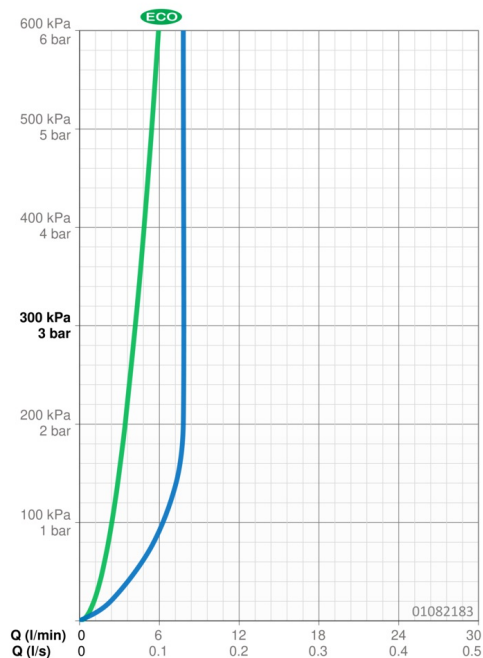

Technické údaje

Vlastnosti průtoku

Úsporný průtok při 3 bar	4.2 l/min
Průtokové množství při 3 bar (s regulátorem průtoku)	7.8 l/min

Technické vlastnosti

Velikost DN (jmenovitý rozměr)	DN15
Zdroj teplé vody	max. +80°C
Pracovní tlak	0.5-10 bar
Velikost přípojky	Ø 10 mm
Projection	141 mm
Zabezpečení proti zpětnému toku (ČSN EN 1717)	AA
Materiál	Mosaz

Předpisy

Norma EN	EN 817
Třída hlučnosti	I (ISO 3822)

Schválení a Prohlášení

KIWA	K6116/08
ABP	P-IX 29885/IA
Prohlášení o shodě	DoC
EPD	S-P-06391