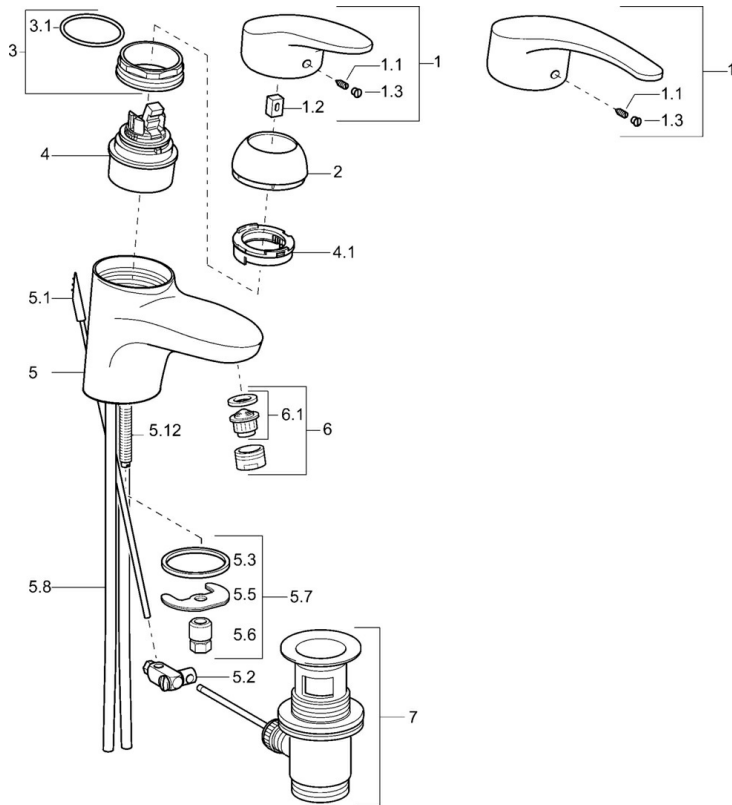

EAN: 4015474076846
static.hansa.com/01082176

- Gezondheid en verzorging
- Eengreeps
- Wastafelmontage
- Chrom
- Vaste uitloop
- CASCADE® mousseur
- Lange hendel, Hendel met warm-koud-aanduiding, Eengreeps bediend
- Temperatuurbegrenzer, Temperatuurbegrenzer (achteraf instelbaar)
- ø 48 mm keramisch Eco binnenwerk voor debiet en temperatuur instelling
- Koperen aansluitpijpen
- Oppervlakte met watercontact zonder nikkelcoating
- Zonder afvoergarnituur

Technische gegevens

Technische eigenschappen

DN-maat	DN15
Warmwatertoevoer	max. +80°C
Werkdruk	0.5-10 bar
Aansluitmaat	Ø10
Projection	123 mm
Materiaal	brass

Voorschriften

EN-norm	EN 817
---------	---------------

Reserveonderdelen

SP01092173

	Naam	Code
1	Hendel, L=87 mm	59914195
1	Lange hendel, L=138 Chromo	01880076
1.1	Schroef, M5x8, SW2.5	59904755
1.2	Joint klassiek uitloop	59904778
1.3	Sierdop Grijs	59912112
2	Kap Wit Stopgezet	59912639
2	Kap Goud Stopgezet	59912640
2	Kap Chromo	59912638
3	Schroefoog, M50x1, SW45	59904775
3.1	O-ring, d 43x2.5	59911166
4	Binnenwerk, 4,8 eco	59904601
4	Binnenwerk, 4,8 Eco-Top	59911431
4.1	Hot water limiter	59904759
5.1	Trekstang Chromo Stopgezet	59913033
5.2	Gewichtstuk	59904624
5.3	Dichting, 37x48x3.5	59911422
5.5	Fixing plate	59904765
5.6	Schroef, M8x1, SW13	59904766
5.7	Bevestigingsset	59910749
5.8	Installation coupling pair Chromo	59911791
5.8	Slangen	59912709
5.9	Koppelingsbuisdeel], L=430, M10x1	59912550
5.9	Flexibele aansluitingen, L=430, G3/8-M10x1	59912515
5.12	Bevestigingsschroeven, M8x1, L=140	59912474
6	Mousseur, M24x1 (2011-)	59913739
6	Mousseur, M24x1 STD HC A Chromo	59902366
6	Mousseur, M24x1 A Wit Stopgezet	59905419
6.1	Mousseur, M22/24 A	59902081
7	Wastegarnituur Chromo	59904620
N.I.	Installatie pakket	59913083