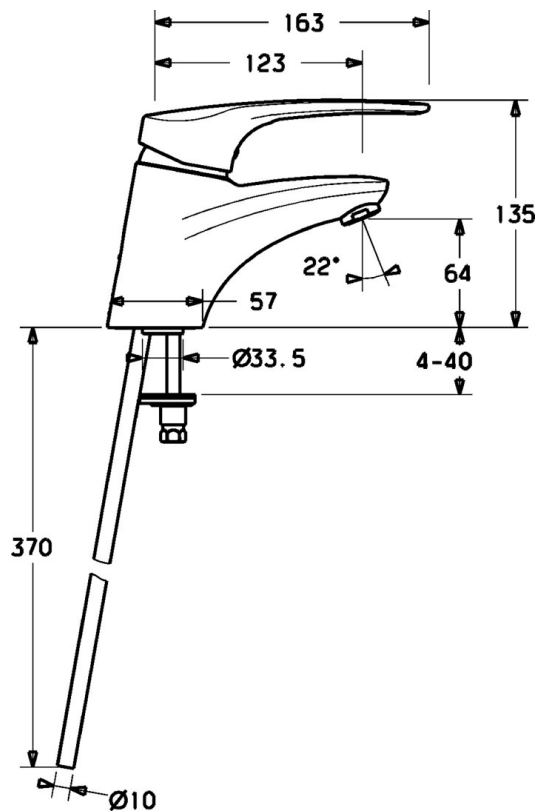

EAN: 4015474076846
static.hansa.com/01082176

- Gezondheid en verzorging
- Eengreeps
- Wastafelmontage
- Chrom
- Vaste uitloop
- CASCADE® mousseur
- Lange hendel, Hendel met warm-koud-aanduiding, Eengreeps bediend
- Temperatuurbegrenzer, Temperatuurbegrenzer (achteraf instelbaar)
- ø 48 mm keramisch Eco binnenwerk voor debiet en temperatuur instelling
- Koperen aansluitpijpen
- Oppervlakte met watercontact zonder nikkelcoating
- Zonder afvoergarnituur

Technische gegevens

Technische eigenschappen

DN-maat	DN15
Warmwatertoevoer	max. +80°C
Werkdruk	0.5-10 bar
Aansluitmaat	Ø10
Projection	123 mm
Materiaal	brass

Voorschriften

EN-norm	EN 817
---------	---------------

Reserveonderdelen

SP01092173

	Naam	Code
1	Hendel, L=87 mm	59914195
1	Lange hendel, L=138 Chromo	01880076
1.1	Schroef, M5x8, SW2.5	59904755
1.2	Joint klassiek uitloop	59904778
1.3	Sierdop Grijs	59912112
2	Kap Wit Stopgezet	59912639
2	Kap Goud Stopgezet	59912640
2	Kap Chromo	59912638
3	Schroefoog, M50x1, SW45	59904775
3.1	O-ring, d 43x2.5	59911166
4	Binnenwerk, 4,8 eco	59904601
4	Binnenwerk, 4,8 Eco-Top	59911431
4.1	Hot water limiter	59904759
5.1	Trekstang Chromo Stopgezet	59913033
5.2	Gewichtstuk	59904624
5.3	Dichting, 37x48x3.5	59911422
5.5	Fixing plate	59904765
5.6	Schroef, M8x1, SW13	59904766
5.7	Bevestigingsset	59910749
5.8	Installation coupling pair Chromo	59911791
5.8	Slangen	59912709
5.9	Koppelingsbuisdeel], L=430, M10x1	59912550
5.9	Flexibele aansluitingen, L=430, G3/8-M10x1	59912515
5.12	Bevestigingsschroeven, M8x1, L=140	59912474
6	Mousseur, M24x1 (2011-)	59913739
6	Mousseur, M24x1 STD HC A Chromo	59902366
6	Mousseur, M24x1 A Wit Stopgezet	59905419
6.1	Mousseur, M22/24 A	59902081
7	Wastegarnituur Chromo	59904620
N.I.	Installatie pakket	59913083