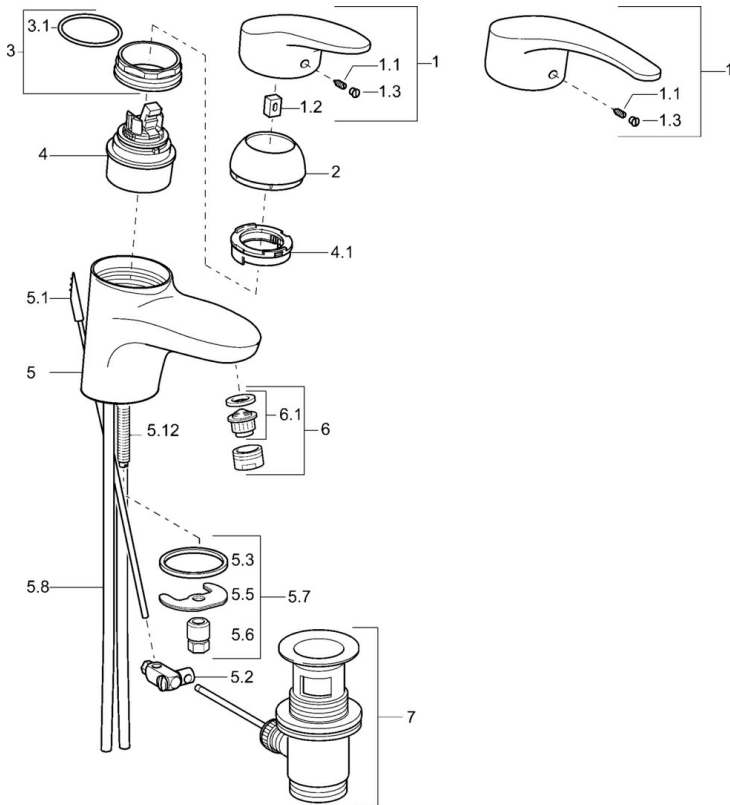

EAN: 4015474076846  
[static.hansa.com/01082176](http://static.hansa.com/01082176)

- Gesundheit & Pflege
- Einhebelmischer
- Standmontage
- Chrom
- Feststehender Auslauf
- CASCADE® Strahlregler
- Bedienungshebel lang, Hebel mit W+K-Kennzeichnung, Einhandbedienung/Griff
- Temperaturbegrenzer, Heißwassersperre einstellbar (im Lieferumfang enthalten)
- HANSAECO  $\varnothing$  4.8 Steuerpatrone mit keramischen Dichtscheiben zur Wassermengen- und Temperatureinstellung. Wasserbremse bei ca. 60% Wassermenge
- Anschluss über Kupferrohre
- Wasserwege ohne Nickelbeschichtung
- Ohne Ablaufgarnitur

### Technische Eigenschaften

DN-Größe (Nennmaß)	<b>DN15</b>
Warmwasserversorgung	<b>max. +80°C</b>
Arbeitsdruck	<b>0.5-10 bar</b>
Anschlussgröße	<b>Ø10</b>
Ausladung	<b>123 mm</b>
Werkstoff	<b>Messing</b>

### SP01092173

	Name	Art.-Nr.
1	Hebel, L=87 mm	59914195
1	Langer Hebel, L=138	01880076
1.1	Schraube, M5x8, SW2.5	59904755
1.2	Kunststoffadapter	59904778
1.3	Dekorkappe Grau	59912112
2	Abdeckkappe Weiss Ausgelaufen	59912639
2	Abdeckkappe Gold Ausgelaufen	59912640
2	Abdeckkappe	59912638
3	Ringschraube, M50x1, SW45	59904775
3.1	O-Ring, d 43x2.5	59911166
4	Kartusche, 4,8 eco	59904601
4	Kartusche, 4,8 Eco-Top	59911431
4.1	Warmwasser Begrenzer	59904759
5.1	Zugstange mit Knopf Ausgelaufen	59913033
5.2	Gelenkstück	59904624
5.3	Dichtung, 37x48x3.5	59911422
5.5	Befestigungsplatte	59904765
5.6	Schraube, M8x1, SW13	59904766
5.7	Befestigungssatz	59910749
5.8	Installation Anschluss-Paar	59911791
5.8	Schlauch	59912709
5.9	Anschlussrohr, L=430, M10x1	59912550
5.9	Anschlußschlauch, L=430, G3/8-M10x1	59912515
5.12	Befestigungsschraube, M8x1, L=140	59912474
6	Luftsprudler, M24x1 (2011-)	59913739
6	Luftsprudler, M24x1 STD HC A	59902366
6	Luftsprudler, M24x1 A Weiss Ausgelaufen	59905419
6.1	Luftsprudler, M22/24 A	59902081
7	Ablaufgarnitur	59904620
N.I.	Einbausatz	59913083