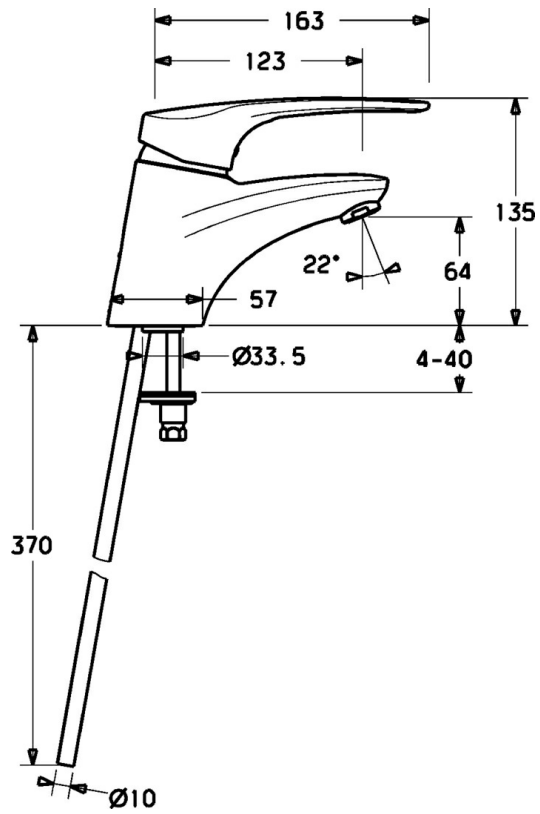

EAN: 4015474076846  
[static.hansa.com/01082176](http://static.hansa.com/01082176)

- Gesundheit & Pflege
- Einhebelmischer
- Standmontage
- Chrom
- Feststehender Auslauf
- CASCADE® Strahlregler
- Bedienungshebel lang, Hebel mit W+K-Kennzeichnung, Einhandbedienung/Griff
- Temperaturbegrenzer, Heißwassersperre einstellbar (im Lieferumfang enthalten)
- HANSAECO  $\varnothing$  4.8 Steuerpatrone mit keramischen Dichtscheiben zur Wassermengen- und Temperatureinstellung. Wasserbremse bei ca. 60% Wassermenge
- Anschluss über Kupferrohre
- Wasserwege ohne Nickelbeschichtung
- Ohne Ablaufgarnitur

### Technische Eigenschaften

DN-Größe (Nennmaß)	<b>DN15</b>
Warmwasserversorgung	<b>max. +80°C</b>
Arbeitsdruck	<b>0.5-10 bar</b>
Anschlussgröße	<b>Ø10</b>
Ausladung	<b>123 mm</b>
Werkstoff	<b>Messing</b>

### SP01092173

	Name	Art.-Nr.
1	Hebel, L=87 mm	59914195
1	Langer Hebel, L=138	01880076
1.1	Schraube, M5x8, SW2.5	59904755
1.2	Kunststoffadapter	59904778
1.3	Dekorkappe Grau	59912112
2	Abdeckkappe Weiss Ausgelaufen	59912639
2	Abdeckkappe Gold Ausgelaufen	59912640
2	Abdeckkappe	59912638
3	Ringschraube, M50x1, SW45	59904775
3.1	O-Ring, d 43x2.5	59911166
4	Kartusche, 4,8 eco	59904601
4	Kartusche, 4,8 Eco-Top	59911431
4.1	Warmwasser Begrenzer	59904759
5.1	Zugstange mit Knopf Ausgelaufen	59913033
5.2	Gelenkstück	59904624
5.3	Dichtung, 37x48x3.5	59911422
5.5	Befestigungsplatte	59904765
5.6	Schraube, M8x1, SW13	59904766
5.7	Befestigungssatz	59910749
5.8	Installation Anschluss-Paar	59911791
5.8	Schlauch	59912709
5.9	Anschlussrohr, L=430, M10x1	59912550
5.9	Anschlußschlauch, L=430, G3/8-M10x1	59912515
5.12	Befestigungsschraube, M8x1, L=140	59912474
6	Luftsprudler, M24x1 (2011-)	59913739
6	Luftsprudler, M24x1 STD HC A	59902366
6	Luftsprudler, M24x1 A Weiss Ausgelaufen	59905419
6.1	Luftsprudler, M22/24 A	59902081
7	Ablaufgarnitur	59904620
N.I.	Einbausatz	59913083