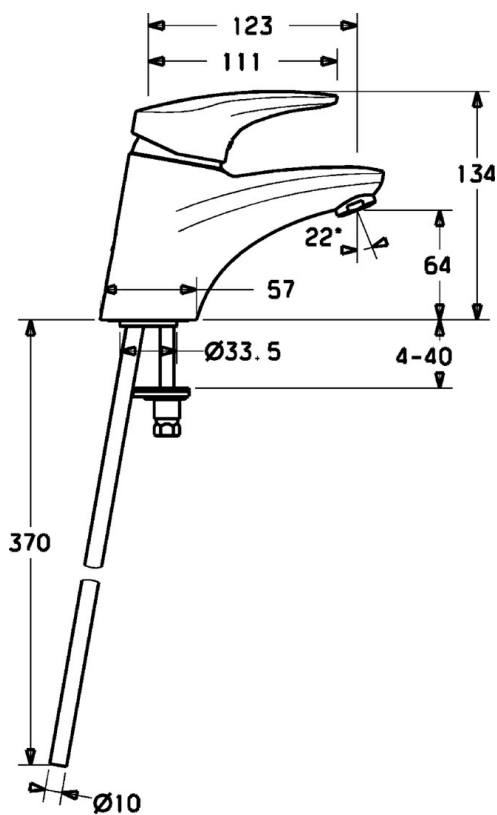

EAN: 4015474075818
static.hansa.com/01082173

- Umývadlo
- Jednopáková
- Stojanková
- Chróm
- Pevné výtokové rameno
- CASCADE® - aerátor
- Páka so symbolom teplej a studenej vody, Jedna ovládacia páka / rukoväť
- Funkcie pre nastavenie maximálnej teploty a prietoku vody, Nastaviteľný obmedzovač teploty vody (súčasť dodávky, možnosť dodatočnej inštalácie)
- \varnothing 48 mm keramická Eco kartuša pre ovládanie teploty a prietoku vody
- Medené pripojovacie trubičky
- Bez odtokovej garnitúry

Technické údaje

Technické vlastnosti

Veľkosť DN (menovitý rozmer)	DN15
Dodávka teplej vody	max. +80°C
Pracovný tlak	0.5-10 bar
Spojovacia veľkosť	Ø10
Projection	123 mm
Materiál	Mosadz

Predpisy

Norma EN	EN 817
----------	---------------

Náhradné diely

SP01042173

	Názov	Kód
1	Ovládacia rukoväť, L=87 mm	59914195
1	Dlhý páka, L=138	01880076
1.1	Skrutka, M5x8, SW2.5	59904755
1.2	Klzné puzdro	59904778
1.3	Záslepka Sivá	59912112
2	Krytka	59912638
3	Očné skrutka, M50x1, SW45	59904775
3.1	O-krúžok, d 43x2.5	59911166
4	Kartuš, 4.8 eco	59904601
4.1	Hot water limiter	59904759
5.3	Tesnenie, 37x48x3.5	59911422
5.5		59904765
5.6	Skrutka, M8x1, SW13	59904766
5.7	Upevňovací set	59910749
5.8	Installation coupling pair	59911791
5.12	Upevňovacia skrutka, M8x1, L=140	59912474
6	Aerator, M24x1 STD HC A	59902366
6	Aerator, M24x1 (2011-)	59913739
6.1	Aerator, M22/24 A	59902081
8	Podložka s očkom pre retiazku	59902219
9	Ovládacie tiahlo	59912608
N.I.	Montážny kit	59913083