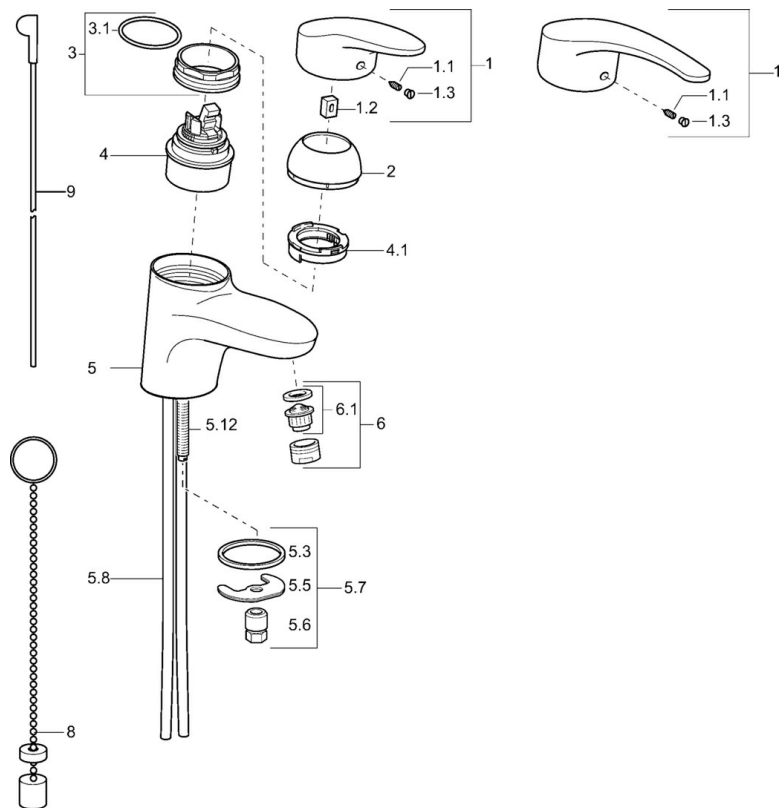

EAN: 4015474075818
static.hansa.com/01082173

- Umývadlo
- Jednopáková
- Stojanková
- Chróm
- Pevné výtokové rameno
- CASCADE® - aerátor
- Páka so symbolom teplej a studenej vody, Jedna ovládacia páka / rukoväť
- Funkcie pre nastavenie maximálnej teploty a prietoku vody, Nastaviteľný obmedzovač teploty vody (súčasť dodávky, možnosť dodatočnej inštalácie)
- \varnothing 48 mm keramická Eco kartuša pre ovládanie teploty a prietoku vody
- Medené pripojovacie trubičky
- Bez odtokovej garnitúry

Technické údaje

Technické vlastnosti

Veľkosť DN (menovitý rozmer)	DN15
Dodávka teplej vody	max. +80°C
Pracovný tlak	0.5-10 bar
Spojovacia veľkosť	Ø10
Projection	123 mm
Materiál	Mosadz

Predpisy

Norma EN	EN 817
----------	---------------

Náhradné diely

SP01042173

	Názov	Kód
1	Ovládacia rukoväť, L=87 mm	59914195
1	Dlhý páka, L=138	01880076
1.1	Skrutka, M5x8, SW2.5	59904755
1.2	Klzné puzdro	59904778
1.3	Záslepka Sivá	59912112
2	Krytka	59912638
3	Očné skrutka, M50x1, SW45	59904775
3.1	O-krúžok, d 43x2.5	59911166
4	Kartuš, 4.8 eco	59904601
4.1	Hot water limiter	59904759
5.3	Tesnenie, 37x48x3.5	59911422
5.5		59904765
5.6	Skrutka, M8x1, SW13	59904766
5.7	Upevňovací set	59910749
5.8	Installation coupling pair	59911791
5.12	Upevňovacia skrutka, M8x1, L=140	59912474
6	Aerator, M24x1 STD HC A	59902366
6	Aerator, M24x1 (2011-)	59913739
6.1	Aerator, M22/24 A	59902081
8	Podložka s očkom pre retiazku	59902219
9	Ovládacie tiahlo	59912608
N.I.	Montážny kit	59913083