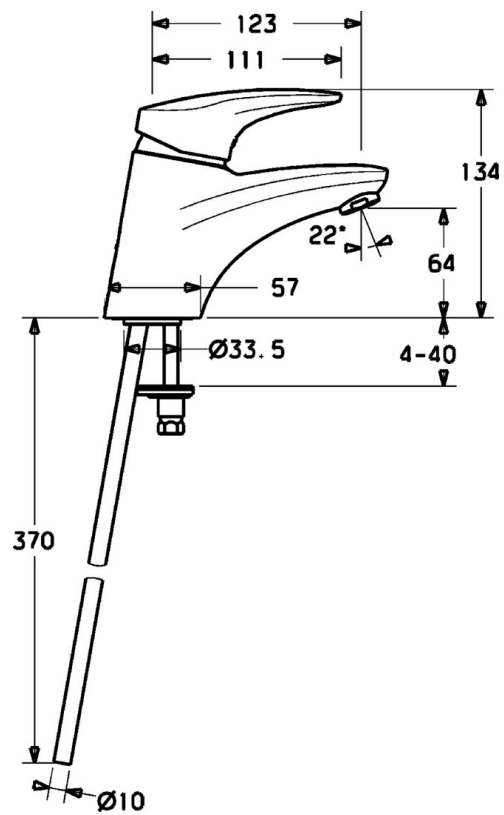

EAN: 4015474075818
static.hansa.com/01082173

- Wastafel
- Eengreeps
- Wastafelmontage
- Chroom
- Vaste uitloop
- CASCADE® mousseur
- Hendel met warm-koud-aanduiding, Eengreeps bediend
- Temperatuurbegrenzer, Temperatuurbegrenzer (achteraf instelbaar)
- ø 48 mm keramisch Eco binnenwerk voor debiet en temperatuur instelling
- Koperen aansluitpijpen
- Zonder afvoergarnituur

Technische gegevens

Technische eigenschappen

DN-maat	DN15
Warmwatertoevoer	max. +80°C
Werkdruk	0.5-10 bar
Aansluitmaat	Ø10
Projection	123 mm
Materiaal	brass

Voorschriften

EN-norm	EN 817
---------	---------------

Reserveonderdelen

SP01042173

	Naam	Code
1	Hendel, L=87 mm	59914195
1	Lange hendel, L=138 Chroom	01880076
1.1	Schroef, M5x8, SW2.5	59904755
1.2	Joint klassiek uitloop	59904778
1.3	Sierdop Grijs	59912112
2	Kap Chroom	59912638
3	Schroefoog, M50x1, SW45	59904775
3.1	O-ring, d 43x2.5	59911166
4	Binnenwerk, 4.8 eco	59904601
4.1	Hot water limiter	59904759
5.3	Dichting, 37x48x3.5	59911422
5.5	Fixing plate	59904765
5.6	Schroef, M8x1, SW13	59904766
5.7	Bevestigingsset	59910749
5.8	Installation coupling pair Chroom	59911791
5.12	Bevestigingsschroeven, M8x1, L=140	59912474
6	Mousseur, M24x1 STD HC A Chroom	59902366
6	Mousseur, M24x1 (2011-)	59913739
6.1	Mousseur, M22/24 A	59902081
8	Kettinghouder	59902219
9	Trekstang Chroom	59912608
N.I.	Installatie pakket	59913083