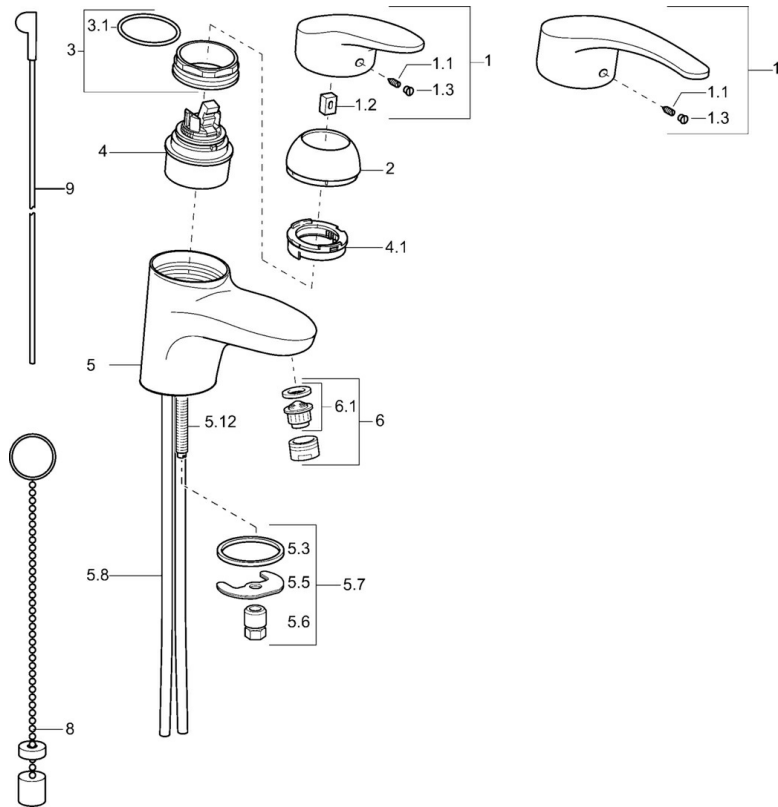

EAN: 4015474075818
static.hansa.com/01082173

- Wastafel
- Eengreeps
- Wastafelmontage
- Chroom
- Vaste uitloop
- CASCADE® mousseur
- Hendel met warm-koud-aanduiding, Eengreeps bediend
- Temperatuurbegrenzer, Temperatuurbegrenzer (achteraf instelbaar)
- ø 48 mm keramisch Eco binnenwerk voor debiet en temperatuur instelling
- Koperen aansluitpijpen
- Zonder afvoergarnituur

Technische gegevens

Technische eigenschappen

DN-maat	DN15
Warmwatertoevoer	max. +80°C
Werkdruk	0.5-10 bar
Aansluitmaat	Ø10
Projection	123 mm
Materiaal	brass

Voorschriften

EN-norm	EN 817
---------	---------------

Reserveonderdelen

SP01042173

	Naam	Code
1	Hendel, L=87 mm	59914195
1	Lange hendel, L=138 Chroom	01880076
1.1	Schroef, M5x8, SW2.5	59904755
1.2	Joint klassiek uitloop	59904778
1.3	Sierdop Grijs	59912112
2	Kap Chroom	59912638
3	Schroefoog, M50x1, SW45	59904775
3.1	O-ring, d 43x2.5	59911166
4	Binnenwerk, 4.8 eco	59904601
4.1	Hot water limiter	59904759
5.3	Dichting, 37x48x3.5	59911422
5.5	Fixing plate	59904765
5.6	Schroef, M8x1, SW13	59904766
5.7	Bevestigingsset	59910749
5.8	Installation coupling pair Chroom	59911791
5.12	Bevestigingsschroeven, M8x1, L=140	59912474
6	Mousseur, M24x1 STD HC A Chroom	59902366
6	Mousseur, M24x1 (2011-)	59913739
6.1	Mousseur, M22/24 A	59902081
8	Kettinghouder	59902219
9	Trekstang Chroom	59912608
N.I.	Installatie pakket	59913083