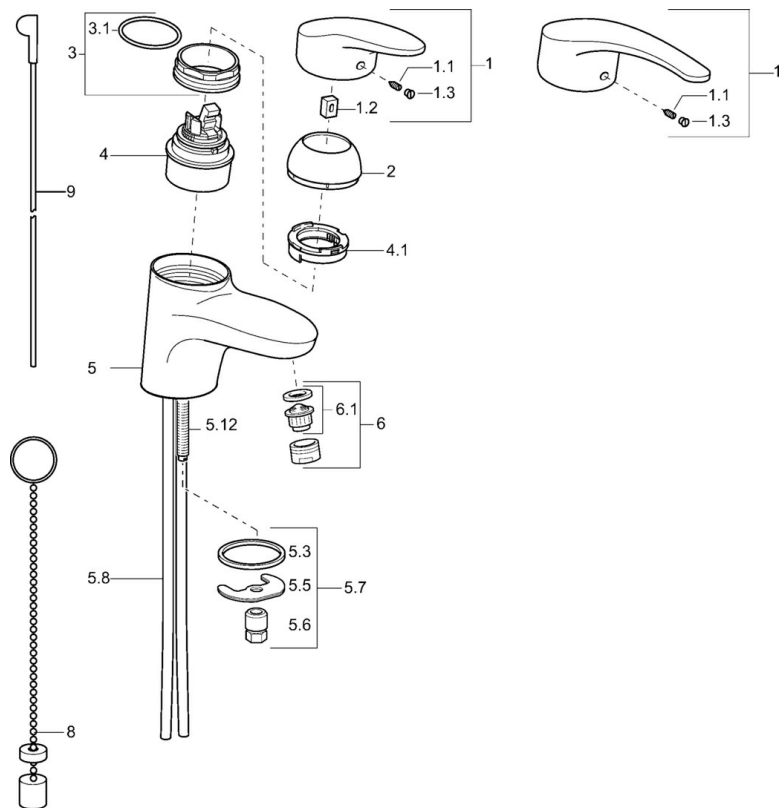

EAN: 4015474075818
static.hansa.com/01082173

- Lavabo
- Monocomando
- Montaggio d'appoggio
- Cromo
- Bocca fissa
- Rompigetto Standard
- Leva con simbolo F+C, Leva/Manopola monocomando
- Limitatore di temperatura, Limitatore di temperatura regolabile
- Cartuccia a dischi ceramici \varnothing 48mm (Eco)
- Collegamento con tubo
- Senza piletta di scarico

Dati tecnici

Caratteristiche tecniche

Misura DN (dimensione nominale)	DN15
Fornitura di acqua calda	max. +80°C
Pressione di esercizio	0.5-10 bar
Misura della connessione	\varnothing10
Projection	123 mm
Materiale	Ottone

Norme

Standard EN	EN 817
-------------	---------------

Parti di ricambio

SP01042173

	Nome	Codice
1	Leva, L=87 mm	59914195
1	Leva lunga, L=138 Cromo	01880076
1.1	Screw, M5x8, SW2.5	59904755
1.2	Adattatore	59904778
1.3	Tappo Grigio	59912112
2	Cappuccio Cromo	59912638
3	Vite eye, M50x1, SW45	59904775
3.1	O-ring, d 43x2.5	59911166
4	Cartuccia, 4.8 eco	59904601
4.1	Hot water limiter	59904759
5.3	Giunto, 37x48x3.5	59911422
5.5	Fixing plate	59904765
5.6	Screw, M8x1, SW13	59904766
5.7	Set di fissaggio	59910749
5.8	Innesto per installazione Cromo	59911791
5.12	Viti di fissaggio, M8x1, L=140	59912474
6	Aereatore, M24x1 STD HC A Cromo	59902366
6	Aereatore, M24x1 (2011-)	59913739
6.1	Aereatore, M22/24 A	59902081
8	Rondella con portacatenella	59902219
9	Asta saltarello Cromo	59912608
N.I.	Kit di installazione	59913083