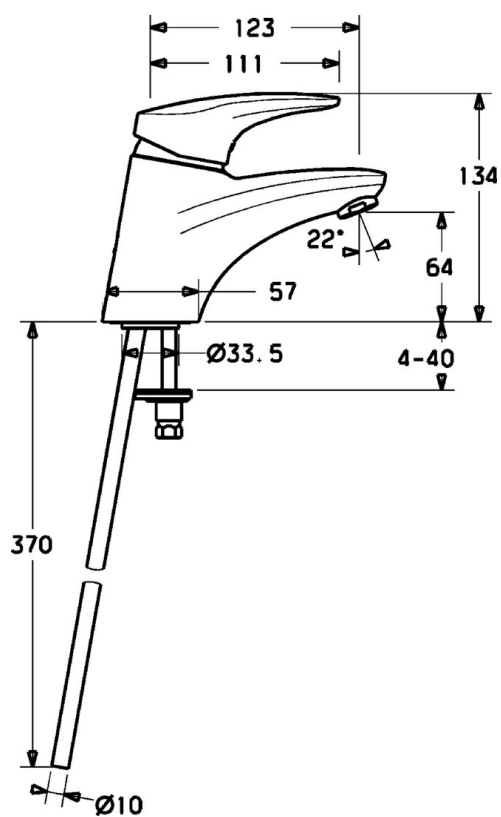

EAN: 4015474075818
static.hansa.com/01082173

- Lavabo
- Monocomando
- Montaggio d'appoggio
- Cromo
- Bocca fissa
- Rompigetto Standard
- Leva con simbolo F+C, Leva/Manopola monocomando
- Limitatore di temperatura, Limitatore di temperatura regolabile
- Cartuccia a dischi ceramici \varnothing 48mm (Eco)
- Collegamento con tubo
- Senza piletta di scarico

Dati tecnici

Caratteristiche tecniche

Misura DN (dimensione nominale)	DN15
Fornitura di acqua calda	max. +80°C
Pressione di esercizio	0.5-10 bar
Misura della connessione	\varnothing10
Projection	123 mm
Materiale	Ottone

Norme

Standard EN	EN 817
-------------	---------------

Parti di ricambio

SP01042173

	Nome	Codice
1	Leva, L=87 mm	59914195
1	Leva lunga, L=138 Cromo	01880076
1.1	Screw, M5x8, SW2.5	59904755
1.2	Adattatore	59904778
1.3	Tappo Grigio	59912112
2	Cappuccio Cromo	59912638
3	Vite eye, M50x1, SW45	59904775
3.1	O-ring, d 43x2.5	59911166
4	Cartuccia, 4.8 eco	59904601
4.1	Hot water limiter	59904759
5.3	Giunto, 37x48x3.5	59911422
5.5	Fixing plate	59904765
5.6	Screw, M8x1, SW13	59904766
5.7	Set di fissaggio	59910749
5.8	Innesto per installazione Cromo	59911791
5.12	Viti di fissaggio, M8x1, L=140	59912474
6	Aereatore, M24x1 STD HC A Cromo	59902366
6	Aereatore, M24x1 (2011-)	59913739
6.1	Aereatore, M22/24 A	59902081
8	Rondella con portacatenella	59902219
9	Asta saltarello Cromo	59912608
N.I.	Kit di installazione	59913083