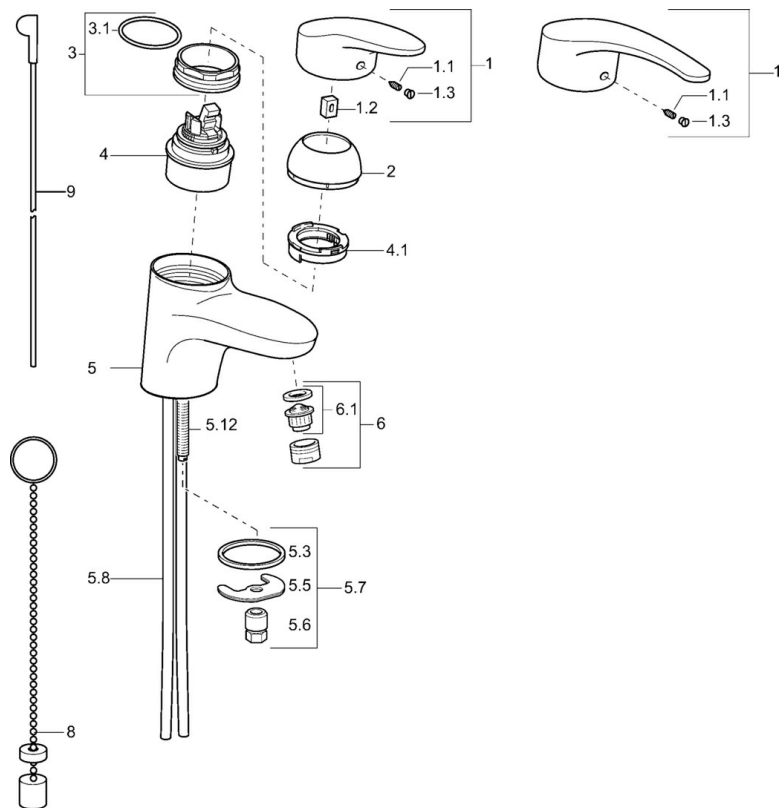

EAN: 4015474075818
static.hansa.com/01082173

- Lavabo
- Monocommande
- Montage sur plaque
- Chrome
- Bec fixe
- CASCADE®
- Levier avec symbole C+F, Levier monocommande
- Limiteur de température et de débit, Limiteur de température ajustable
- Eco cartouche céramique de \varnothing 48 mm pour contrôle de température et de débit
- Raccordement par tubulures cuivre
- Sans bonde de vidage push

Caractéristiques techniques

Caractéristiques techniques

Taille DN (diamètre nominal)	DN15
Alimentation en eau chaude	max. +80°C
Pression de service	0.5-10 bar
Taille de raccord	Ø10
Saillie	123 mm
Matériau	brass

Règlementations

Norme EN	EN 817
----------	---------------

Pièces de rechange

SP01042173

	Nom	Code
1	Levier, L=87 mm	59914195
1	Levier long, L=138	01880076
1.1	Vis, M5x8, SW2.5	59904755
1.2	Kit de joints pour bec	59904778
1.3	Capuchon Gris	59912112
2	Chape	59912638
3	Vis Loop, M50x1, SW45	59904775
3.1	Joint, d 43x2.5	59911166
4	Cartouche, 4,8 eco	59904601
4.1	Hot water limiter	59904759
5.3	Joint, 37x48x3.5	59911422
5.5	Fixing plate	59904765
5.6	Vis, M8x1, SW13	59904766
5.7	Ensemble de fixation	59910749
5.8	installation, raccords paire	59911791
5.12	Vis, M8x1, L=140	59912474
6	Aérateur, M24x1 STD HC A	59902366
6	Aérateur, M24x1 (2011-)	59913739
6.1	Aérateur, M22/24 A	59902081
8	Bague avec graine d'attache	59902219
9	Tirette de vidage	59912608
N.I.	Kit d'installation	59913083