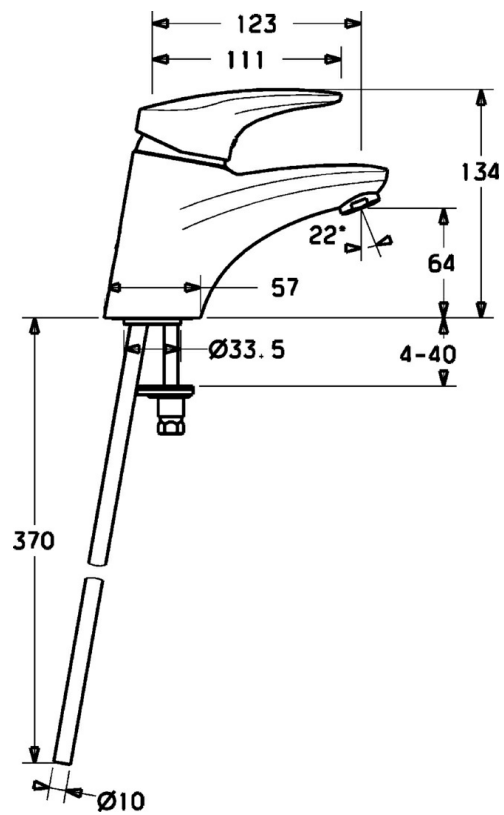

EAN: 4015474075818
static.hansa.com/01082173

- Lavabo
- Monocommande
- Montage sur plaque
- Chrome
- Bec fixe
- CASCADE®
- Levier avec symbole C+F, Levier monocommande
- Limiteur de température et de débit, Limiteur de température ajustable
- Eco cartouche céramique de \varnothing 48 mm pour contrôle de température et de débit
- Raccordement par tubulures cuivre
- Sans bonde de vidage push

Caractéristiques techniques

Caractéristiques techniques

Taille DN (diamètre nominal)	DN15
Alimentation en eau chaude	max. +80°C
Pression de service	0.5-10 bar
Taille de raccord	Ø10
Saillie	123 mm
Matériau	brass

Règlementations

Norme EN	EN 817
----------	---------------

Pièces de rechange

SP01042173

	Nom	Code
1	Levier, L=87 mm	59914195
1	Levier long, L=138	01880076
1.1	Vis, M5x8, SW2.5	59904755
1.2	Kit de joints pour bec	59904778
1.3	Capuchon Gris	59912112
2	Chape	59912638
3	Vis Loop, M50x1, SW45	59904775
3.1	Joint, d 43x2.5	59911166
4	Cartouche, 4,8 eco	59904601
4.1	Hot water limiter	59904759
5.3	Joint, 37x48x3.5	59911422
5.5	Fixing plate	59904765
5.6	Vis, M8x1, SW13	59904766
5.7	Ensemble de fixation	59910749
5.8	installation, raccords paire	59911791
5.12	Vis, M8x1, L=140	59912474
6	Aérateur, M24x1 STD HC A	59902366
6	Aérateur, M24x1 (2011-)	59913739
6.1	Aérateur, M22/24 A	59902081
8	Bague avec graine d'attache	59902219
9	Tirette de vidage	59912608
N.I.	Kit d'installation	59913083