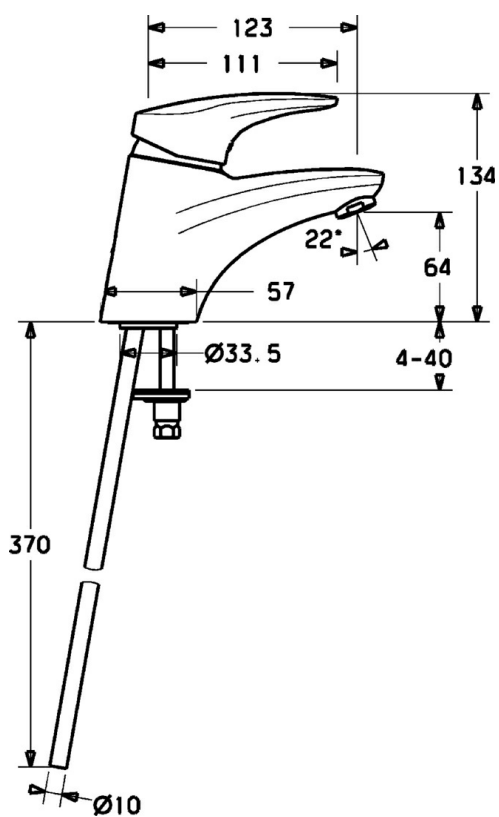

EAN: 4015474075818
static.hansa.com/01082173

- Umyvadlo
- Jednopáková
- Stojánková
- Chrom
- Pevné výtokové rameno
- CASCADE® aerátor
- Páka se symboly teplé a studené vody, Jedna ovládací páka / rukojeť
- Funkce pro nastavení maximální teploty a průtoku vody, Nastavitelný omezovač teploty vody (součástí dodávky, možnost dodatečné instalace)
- \varnothing 48 mm keramická eco kartuše pro ovládání teploty a průtoku vody
- Měděné přípojovací trubky
- Bez odpadní soupravy

Technické údaje

Technické vlastnosti

Velikost DN (jmenovitý rozměr)	DN15
Zdroj teplé vody	max. +80°C
Pracovní tlak	0.5-10 bar
Velikost přípojky	\varnothing10
Projection	123 mm
Materiál	Mosaz

Předpisy

Norma EN	EN 817
----------	---------------

Náhradní díly

SP01042173

	Název	Kód
1	Páka, L=87 mm	59914195
1	Dlouhá páka, L=138	01880076
1.1	Šroub, M5x8, SW2.5	59904755
1.2	Kluzné pouzdro (osazené)	59904778
1.3	Záslepka Šedá	59912112
2	Krytka	59912638
3	Oční šroub, M50x1, SW45	59904775
3.1	O-kroužek, d 43x2.5	59911166
4	Kartuše, 4.8 eco	59904601
4.1	Hot water limiter	59904759
5.3	Těsnění, 37x48x3.5	59911422
5.5	Upevňovací deska	59904765
5.6	Šroub, M8x1, SW13	59904766
5.7	Upevňovací set	59910749
5.8	Instalační set	59911791
5.12	Upevňovací šroub, M8x1, L=140	59912474
6	Aerator, M24x1 STD HC A	59902366
6	Aerator, M24x1 (2011-)	59913739
6.1	Aerator, M22/24 A	59902081
8	Podložka s očkem pro řetízek	59902219
9	Ovládací táhlo vypouštěcího ventilu	59912608
N.I.	Montážní kit	59913083