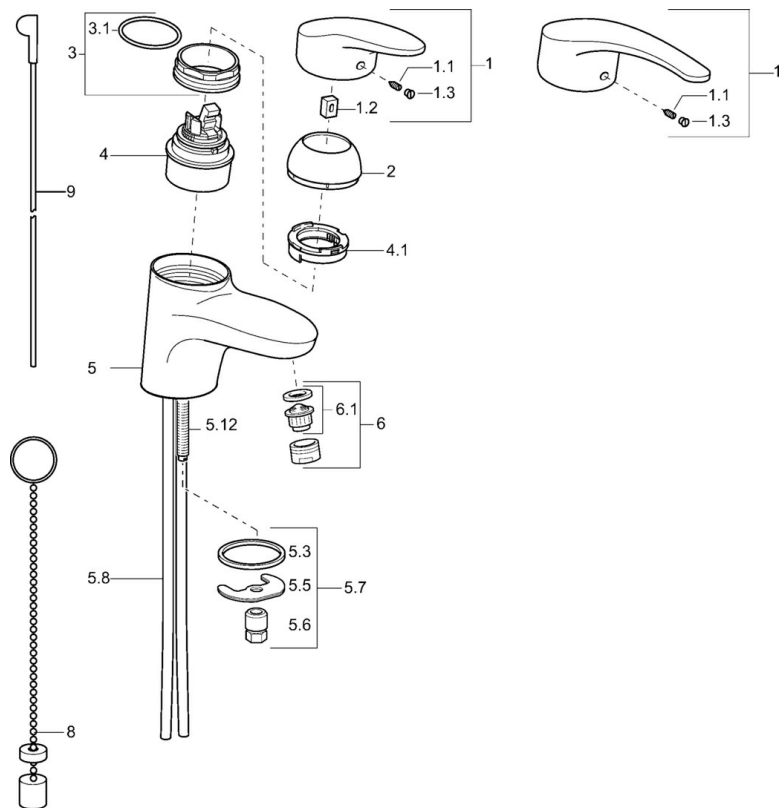

EAN: 4015474075818
static.hansa.com/01082173

- Umyvadlo
- Jednopáková
- Stojánková
- Chrom
- Pevné výtokové rameno
- CASCADE® aerátor
- Páka se symboly teplé a studené vody, Jedna ovládací páka / rukojeť
- Funkce pro nastavení maximální teploty a průtoku vody, Nastavitelný omezovač teploty vody (součástí dodávky, možnost dodatečné instalace)
- \varnothing 48 mm keramická eco kartuše pro ovládání teploty a průtoku vody
- Měděné přípojovací trubky
- Bez odpadní soupravy

Technické údaje

Technické vlastnosti

Velikost DN (jmenovitý rozměr)	DN15
Zdroj teplé vody	max. +80°C
Pracovní tlak	0.5-10 bar
Velikost přípojky	\varnothing10
Projection	123 mm
Materiál	Mosaz

Předpisy

Norma EN	EN 817
----------	---------------

Náhradní díly

SP01042173

	Název	Kód
1	Páka, L=87 mm	59914195
1	Dlouhá páka, L=138	01880076
1.1	Šroub, M5x8, SW2.5	59904755
1.2	Kluzné pouzdro (osazené)	59904778
1.3	Záslepka Šedá	59912112
2	Krytka	59912638
3	Oční šroub, M50x1, SW45	59904775
3.1	O-kroužek, d 43x2.5	59911166
4	Kartuše, 4.8 eco	59904601
4.1	Hot water limiter	59904759
5.3	Těsnění, 37x48x3.5	59911422
5.5	Upevňovací deska	59904765
5.6	Šroub, M8x1, SW13	59904766
5.7	Upevňovací set	59910749
5.8	Instalační set	59911791
5.12	Upevňovací šroub, M8x1, L=140	59912474
6	Aerator, M24x1 STD HC A	59902366
6	Aerator, M24x1 (2011-)	59913739
6.1	Aerator, M22/24 A	59902081
8	Podložka s očkem pro řetízek	59902219
9	Ovládací táhlo vypouštěcího ventilu	59912608
N.I.	Montážní kit	59913083