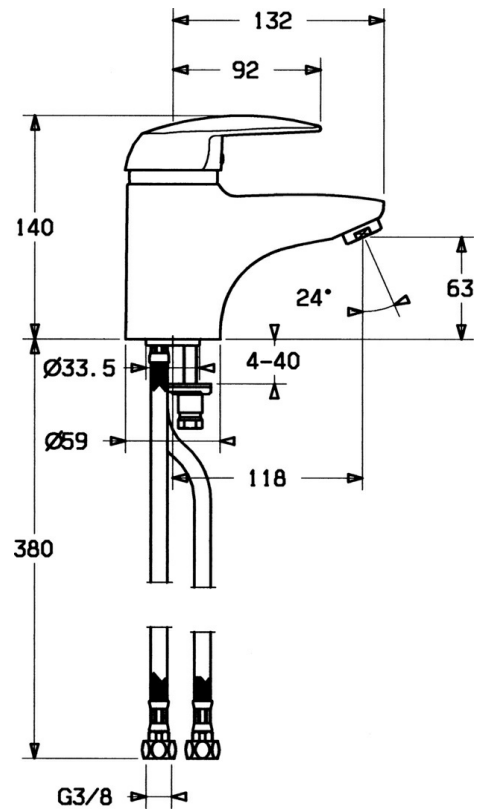

EAN: 4015474058705
static.hansa.com/01072204

- Wastafel
- Eengreeps
- Wastafelmontage
- Chroom
- Vaste uitloop

Technische gegevens

Technische eigenschappen

| | |
|------------------|------------|
| Warmwatertoevoer | max. +80°C |
| Werkdruk | 0.5-10 bar |
| Materiaal | brass |

Reserveonderdelen

SP01012204

| | Naam | Code |
|------|--|----------|
| 1 | Hendel | 59913904 |
| 1.1 | Schroef, M5x8, SW2.5 | 59904755 |
| 1.2 | Joint klassiek uitloop | 59904778 |
| 1.3 | Plug, hot/cold | 59906705 |
| 2 | Kap Chroom | 59906563 |
| 2.2 | Vaststelling van de mouw | 59906695 |
| 3 | Schroef, M50x1, SW45 | 59904775 |
| 4 | Binnenwerk, 4.8 eco | 59904601 |
| 4 | Binnenwerk, 4.8 Eco-Top | 59911431 |
| 4.1 | Hot water limiter | 59904759 |
| 5.1 | Trekstang Chroom Stopgezet | 59912300 |
| 5.2 | Gewrichtstuk | 59904624 |
| 5.3 | Dichting, 37x48x3.5 | 59911422 |
| 5.5 | Fixing plate | 59904765 |
| 5.6 | Schroef, M8x1, SW13 | 59904766 |
| 5.7 | Bevestigingsset | 59910749 |
| 6 | Mousseur, M24x1 STD HC A Chroom | 59902366 |
| 6 | Mousseur, M24x1 (2011-) | 59913739 |
| 6.1 | Mousseur, M22/24 A | 59902081 |
| 7 | Wastegarnituur Chroom | 59904620 |
| 8 | Slangen Stopgezet | 59912301 |
| 8.1 | Flexibele aansluitingen, L=410, G3/8 Stopgezet | 59912302 |
| N.I. | Plug | 59906910 |
| N.I. | Kettinghouder | 59902219 |