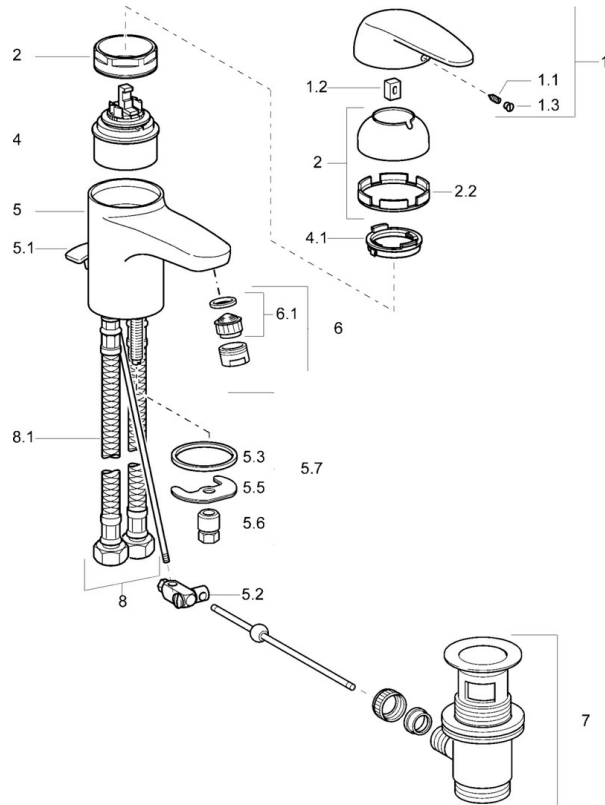

EAN: 4015474058705
static.hansa.com/01072204

- Wastafel
- Eengreeps
- Wastafelmontage
- Chroom
- Vaste uitloop

Technische gegevens

Technische eigenschappen

| | |
|------------------|------------|
| Warmwatertoevoer | max. +80°C |
| Werkdruk | 0.5-10 bar |
| Materiaal | brass |

Reserveonderdelen

SP01012204

| | Naam | Code |
|------|--|----------|
| 1 | Hendel | 59913904 |
| 1.1 | Schroef, M5x8, SW2.5 | 59904755 |
| 1.2 | Joint klassiek uitloop | 59904778 |
| 1.3 | Plug, hot/cold | 59906705 |
| 2 | Kap Chroom | 59906563 |
| 2.2 | Vaststelling van de mouw | 59906695 |
| 3 | Schroef, M50x1, SW45 | 59904775 |
| 4 | Binnenwerk, 4.8 eco | 59904601 |
| 4 | Binnenwerk, 4.8 Eco-Top | 59911431 |
| 4.1 | Hot water limiter | 59904759 |
| 5.1 | Trekstang Chroom Stopgezet | 59912300 |
| 5.2 | Gewrichtstuk | 59904624 |
| 5.3 | Dichting, 37x48x3.5 | 59911422 |
| 5.5 | Fixing plate | 59904765 |
| 5.6 | Schroef, M8x1, SW13 | 59904766 |
| 5.7 | Bevestigingsset | 59910749 |
| 6 | Mousseur, M24x1 STD HC A Chroom | 59902366 |
| 6 | Mousseur, M24x1 (2011-) | 59913739 |
| 6.1 | Mousseur, M22/24 A | 59902081 |
| 7 | Wastegarnituur Chroom | 59904620 |
| 8 | Slangen Stopgezet | 59912301 |
| 8.1 | Flexibele aansluitingen, L=410, G3/8 Stopgezet | 59912302 |
| N.I. | Plug | 59906910 |
| N.I. | Kettinghouder | 59902219 |