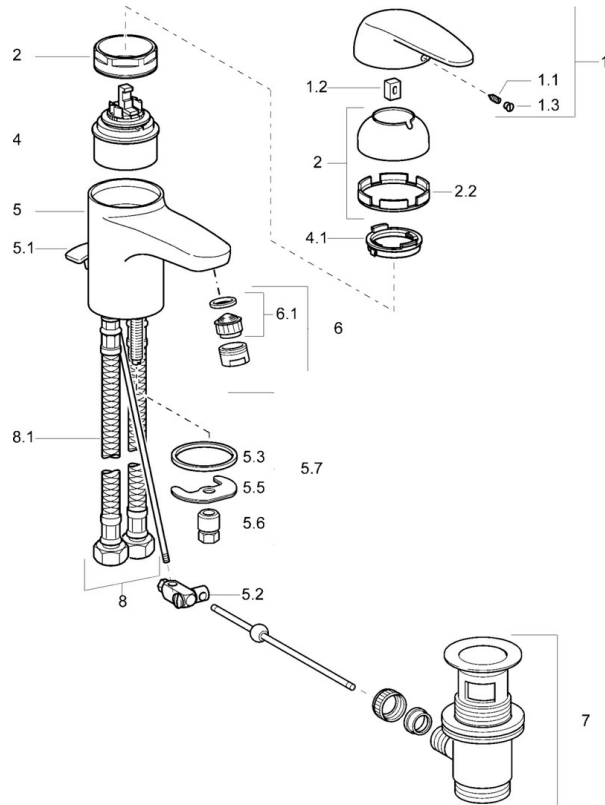

EAN: 4015474058705
static.hansa.com/01072204

- Lavabo
- Monocomando
- Montaggio d'appoggio
- Cromo
- Bocca fissa

Dati tecnici

Caratteristiche tecniche

Fornitura di acqua calda	max. +80°C
Pressione di esercizio	0.5-10 bar
Materiale	Ottone

Parti di ricambio

SP01012204

	Nome	Codice
1	Leva	59913904
1.1	Screw, M5x8, SW2.5	59904755
1.2	Adattatore	59904778
1.3	Tappo, hot/cold	59906705
2	Cappuccio Cromo	59906563
2.2	Manicotto di fissaggio	59906695
3	Vite eye, M50x1, SW45	59904775
4	Cartuccia, 4.8 eco	59904601
4	Cartuccia, 4.8 Eco-Top	59911431
4.1	Hot water limiter	59904759
5.1	Asta saltarello Cromo Fuori produzione	59912300
5.2	Snodo	59904624
5.3	Giunto, 37x48x3.5	59911422
5.5	Fixing plate	59904765
5.6	Screw, M8x1, SW13	59904766
5.7	Set di fissaggio	59910749
6	Aeratore, M24x1 STD HC A Cromo	59902366
6	Aeratore, M24x1 (2011-)	59913739
6.1	Aeratore, M22/24 A	59902081
7	Scarico a saltarello Cromo	59904620
8	Tubo flessibile Fuori produzione	59912301
8.1	Cannette flessibili, L=410, G3/8 Fuori produzione	59912302
N.I.	Tappo	59906910
N.I.	Rondella con portacatenella	59902219