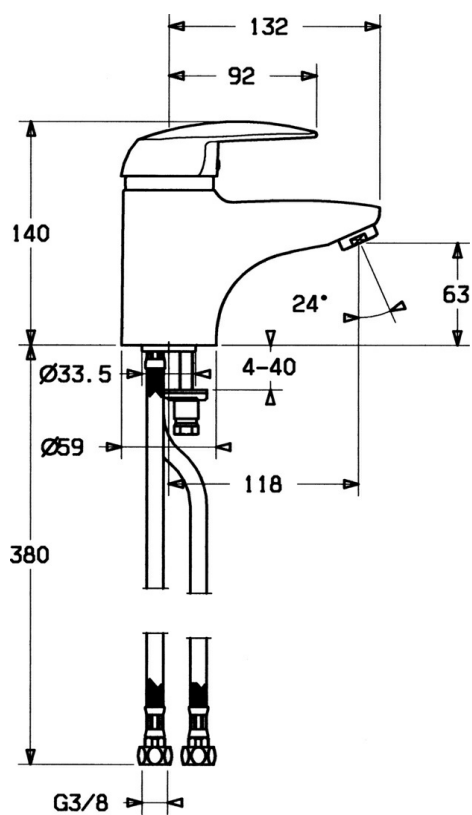

EAN: 4015474058705
static.hansa.com/01072204

- Lavabo
- Monocomando
- Montaggio d'appoggio
- Cromo
- Bocca fissa

Dati tecnici

Caratteristiche tecniche

Fornitura di acqua calda	max. +80°C
Pressione di esercizio	0.5-10 bar
Materiale	Ottone

Parti di ricambio

SP01012204

	Nome	Codice
1	Leva	59913904
1.1	Screw, M5x8, SW2.5	59904755
1.2	Adattatore	59904778
1.3	Tappo, hot/cold	59906705
2	Cappuccio Cromo	59906563
2.2	Manicotto di fissaggio	59906695
3	Vite eye, M50x1, SW45	59904775
4	Cartuccia, 4.8 eco	59904601
4	Cartuccia, 4.8 Eco-Top	59911431
4.1	Hot water limiter	59904759
5.1	Asta saltarello Cromo Fuori produzione	59912300
5.2	Snodo	59904624
5.3	Giunto, 37x48x3.5	59911422
5.5	Fixing plate	59904765
5.6	Screw, M8x1, SW13	59904766
5.7	Set di fissaggio	59910749
6	Aeratore, M24x1 STD HC A Cromo	59902366
6	Aeratore, M24x1 (2011-)	59913739
6.1	Aeratore, M22/24 A	59902081
7	Scarico a saltarello Cromo	59904620
8	Tubo flessibile Fuori produzione	59912301
8.1	Cannette flessibili, L=410, G3/8 Fuori produzione	59912302
N.I.	Tappo	59906910
N.I.	Rondella con portacatenella	59902219