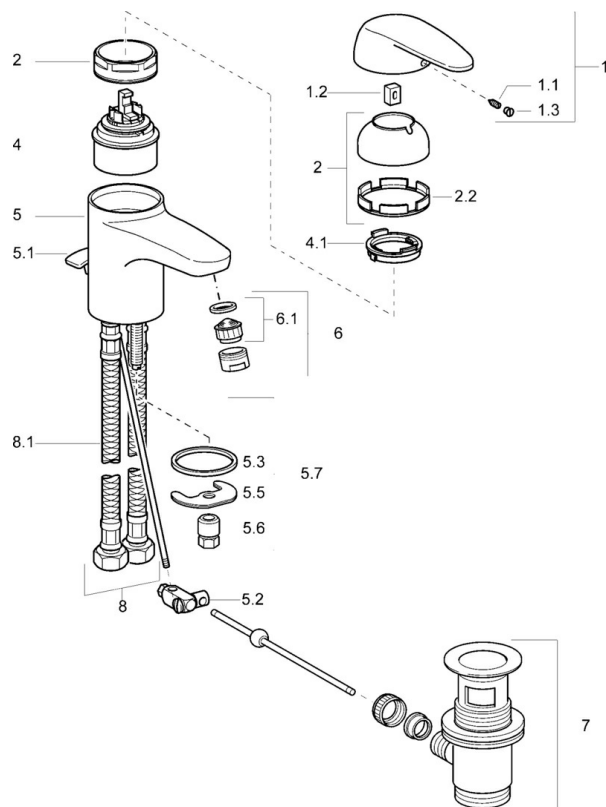

EAN: 4015474058705
static.hansa.com/01072204

- Lavabo
- Monocommande
- Montage sur plaque
- Chrome
- Bec fixe

Caractéristiques techniques

Caractéristiques techniques

Alimentation en eau chaude	max. +80°C
Pression de service	0.5-10 bar
Matériau	brass

Pièces de rechange

SP01012204

	Nom	Code
1	Levier	59913904
1.1	Vis, M5x8, SW2.5	59904755
1.2	Kit de joints pour bec	59904778
1.3	Bouchon cache trou, hot/cold	59906705
2	Chape	59906563
2.2	Manchon de fixation	59906695
3	Vis Loop, M50x1, SW45	59904775
4	Cartouche, 4,8 eco	59904601
4	Cartouche, 4,8 Eco-Top	59911431
4.1	Hot water limiter	59904759
5.1	Tirette de vidage Arrêté	59912300
5.2	Joint	59904624
5.3	Joint, 37x48x3.5	59911422
5.5	Fixing plate	59904765
5.6	Vis, M8x1, SW13	59904766
5.7	Ensemble de fixation	59910749
6	Aérateur, M24x1 STD HC A	59902366
6	Aérateur, M24x1 (2011-)	59913739
6.1	Aérateur, M22/24 A	59902081
7	Vidage	59904620
8	Tuyau Arrêté	59912301
8.1	Flexible d'alimentation, L=410, G3/8 Arrêté	59912302
N.I.	Bouchon cache trou	59906910
N.I.	Bague avec graine d'attache	59902219