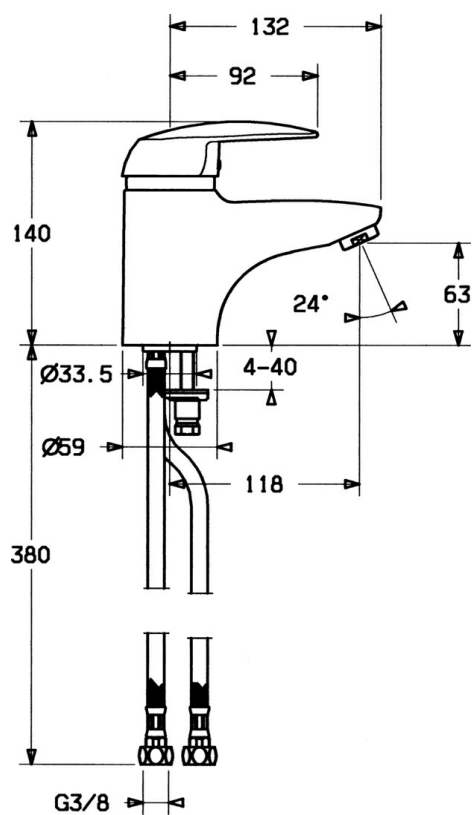

EAN: 4015474058705
static.hansa.com/01072204

- Lavabo
- Monocommande
- Montage sur plaque
- Chrome
- Bec fixe

Caractéristiques techniques

Caractéristiques techniques

Alimentation en eau chaude	max. +80°C
Pression de service	0.5-10 bar
Matériau	brass

Pièces de rechange

SP01012204

	Nom	Code
1	Levier	59913904
1.1	Vis, M5x8, SW2.5	59904755
1.2	Kit de joints pour bec	59904778
1.3	Bouchon cache trou, hot/cold	59906705
2	Chape	59906563
2.2	Manchon de fixation	59906695
3	Vis Loop, M50x1, SW45	59904775
4	Cartouche, 4,8 eco	59904601
4	Cartouche, 4,8 Eco-Top	59911431
4.1	Hot water limiter	59904759
5.1	Tirette de vidage Arrêté	59912300
5.2	Joint	59904624
5.3	Joint, 37x48x3.5	59911422
5.5	Fixing plate	59904765
5.6	Vis, M8x1, SW13	59904766
5.7	Ensemble de fixation	59910749
6	Aérateur, M24x1 STD HC A	59902366
6	Aérateur, M24x1 (2011-)	59913739
6.1	Aérateur, M22/24 A	59902081
7	Vidage	59904620
8	Tuyau Arrêté	59912301
8.1	Flexible d'alimentation, L=410, G3/8 Arrêté	59912302
N.I.	Bouchon cache trou	59906910
N.I.	Bague avec graine d'attache	59902219