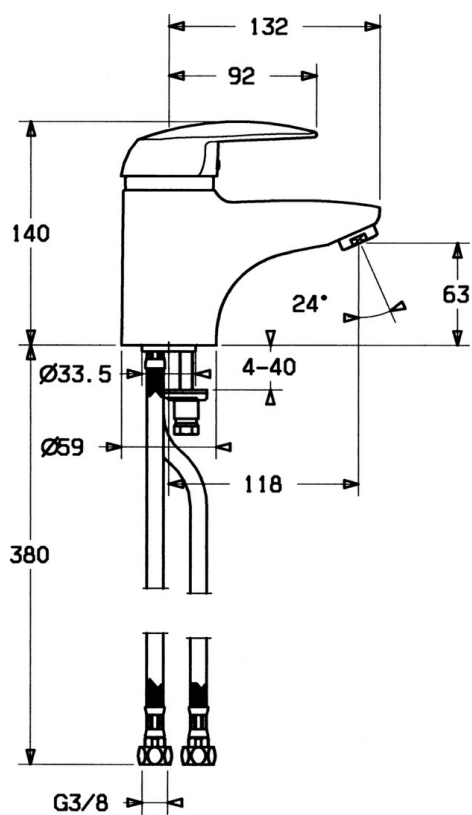

EAN: 4015474058705
static.hansa.com/01072204

- Umyvadlo
- Jednopláková
- Stojánková
- Chrom
- Pevné výtokové rameno

Technické údaje

Technické vlastnosti

Zdroj teplé vody	max. +80°C
Pracovní tlak	0.5-10 bar
Materiál	Mosaz

Náhradní díly

SP01012204

	Název	Kód
1	Páka	59913904
1.1	Šroub, M5x8, SW2,5	59904755
1.2	Kluzné pouzdro (osazené)	59904778
1.3	Plug, hot/cold	59906705
2	Krytka	59906563
2.2	Upevňovací objímka	59906695
3	Oční šroub, M50x1, SW45	59904775
4	Kartuše, 4,8 eco	59904601
4	Kartuše, 4,8 Eco-Top	59911431
4.1	Hot water limiter	59904759
5.1	Ovládací táhlo vypouštěcího ventilu Ukončeno	59912300
5.2	Spojovací díl táhel	59904624
5.3	Těsnění, 37x48x3,5	59911422
5.5	Upevňovací deska	59904765
5.6	Šroub, M8x1, SW13	59904766
5.7	Upevňovací set	59910749
6	Aerator, M24x1 STD HC A	59902366
6	Aerator, M24x1 (2011-)	59913739
6.1	Aerator, M22/24 A	59902081
7	Vypouštěcí ventil	59904620
8	Hadice Ukončeno	59912301
8.1	Flexibilní hadička, L=410, G3/8 Ukončeno	59912302
N.I.	Plug	59906910
N.I.	Podložka s očkem pro řetízek	59902219