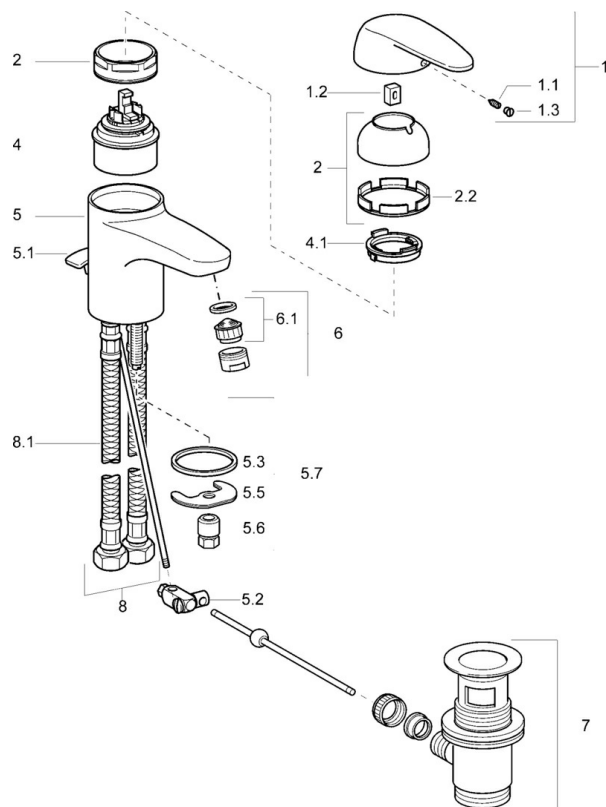

EAN: 4015474058705
static.hansa.com/01072204

- Umyvadlo
- Jednopláková
- Stojánková
- Chrom
- Pevné výtokové rameno

Technické údaje

Technické vlastnosti

Zdroj teplé vody	max. +80°C
Pracovní tlak	0.5-10 bar
Materiál	Mosaz

Náhradní díly

SP01012204

	Název	Kód
1	Páka	59913904
1.1	Šroub, M5x8, SW2,5	59904755
1.2	Kluzné pouzdro (osazené)	59904778
1.3	Plug, hot/cold	59906705
2	Krytka	59906563
2.2	Upevňovací objímka	59906695
3	Oční šroub, M50x1, SW45	59904775
4	Kartuše, 4,8 eco	59904601
4	Kartuše, 4,8 Eco-Top	59911431
4.1	Hot water limiter	59904759
5.1	Ovládací táhlo vypouštěcího ventilu Ukončeno	59912300
5.2	Spojovací díl táhel	59904624
5.3	Těsnění, 37x48x3,5	59911422
5.5	Upevňovací deska	59904765
5.6	Šroub, M8x1, SW13	59904766
5.7	Upevňovací set	59910749
6	Aerator, M24x1 STD HC A	59902366
6	Aerator, M24x1 (2011-)	59913739
6.1	Aerator, M22/24 A	59902081
7	Vypouštěcí ventil	59904620
8	Hadice Ukončeno	59912301
8.1	Flexibilní hadička, L=410, G3/8 Ukončeno	59912302
N.I.	Plug	59906910
N.I.	Podložka s očkem pro řetízek	59902219