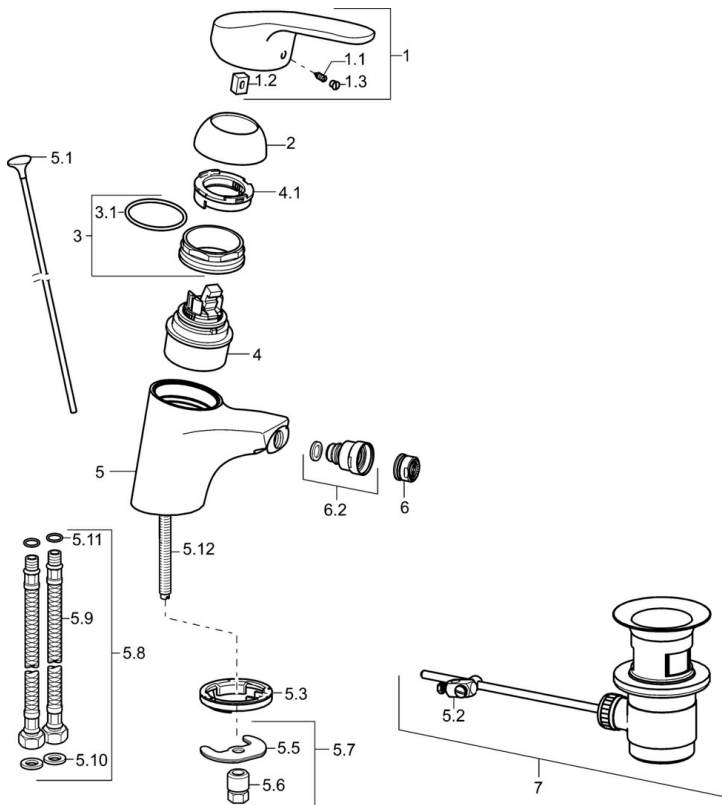

EAN: 4015474271302
static.hansa.com/01063283

- Bidet
- Jednopáková
- Stojanková
- Chróm
- Pevné výtokové rameno
- PCA® - aerátor s konštantným prietokom vody aj pri kolísaní tlaku, Aerátor s kĺbovým čapom a možnosťou nastavenia smeru prúdu vody
- Páka so symbolom teplej a studenej vody, Jedna ovládacia páka / rukoväť
- Odtoková garnitúra s tiahlom
- Funkcie pre nastavenie maximálnej teploty a prietoku vody, Nastaviteľný obmedzovač teploty vody (súčasť dodávky, možnosť dodatočnej inštalácie)
- ø 48 mm keramická Eco kartuša pre ovládanie teploty a prietoku vody
- Flexibilné pripojovacie hadičky
- Telo batérie z mosadze DZR, Montážny systém Rapid

Technické údaje

Vlastnosti prietoku

Prietok Eco pri 3 bar	4.2 l/min
Prietok pri tlaku 3 bar (s ovládačom prietoku)	7.8 l/min

Technické vlastnosti

Veľkosť DN (menovitý rozmer)	DN15
Dodávka teplej vody	max. +70°C
Pracovný tlak	0.5-10 bar
Spojovacia veľkosť	G3/8
Projection	113 mm
Spätná klapka (STN EN 1717)	AA
Materiál	Mosadz

Predpisy

Norma EN	EN 817
Trieda hlučnosti	I (ISO 3822)

Schválenia a Prehlásenia

KIWA	K6116/08
ABP	P-IX 29885/IA
Vyhľadanie o zhode	DoC

Náhradné diely

SP01063283

Názov	Kód
1 Ovládacia rukoväť, L=93 mm	01880083
1.1 Skrutka, M5x8, SW2.5	59904755
1.2 Klzné puzdro	59904778
1.3 Záslepka Sivá	59912112
2 Krytka	59912638
3 Očné skrutka, M50x1, SW45	59904775
3.1 O-krúžok, d 43x2.5	59911166
4 Kartuš, 4.8 eco	59904601
4.1 Hot water limiter	59904759
5.1 Ovládacie tiahlo	59914053
5.2 Spojovací diel tiahla	59904624
5.3 Gumové tesnenie	59914591
5.5	59904765
5.6 Skrutka, M8x1, SW13	59904766
5.7 Upevňovací set	59910749
5.8 Pripájacie hadičky	59912709
5.9 Flexibilná hadička, L=430, G3/8-M10x1	59912515
5.10 Tesnenie, 9.5x14.4x2	59912551
5.11 O-krúžok, d 7.65x1.78	59902337
5.12 Upevňovacia skrutka, M8x1, L=140	59912474
6 Aerátor, M24x1 (2011-)	59913739
6.2 Ball joint for bidet faucet	59910952
7 Vypúšťací ventil umývadla	59904620