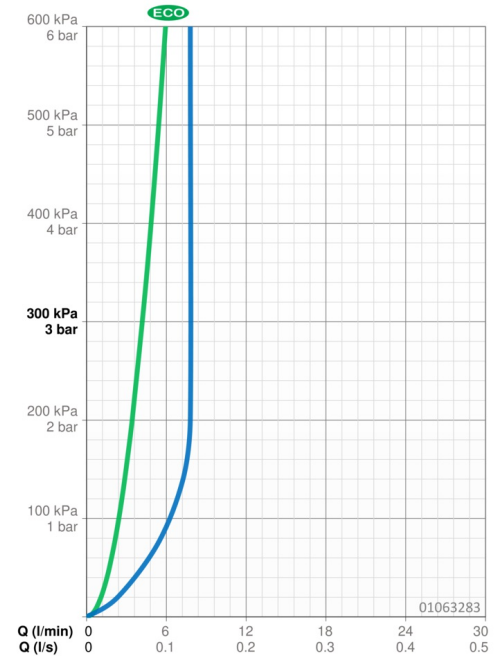

Technické údaje

Vlastnosti prietoku

Prietok Eco pri 3 bar	4.2 l/min
Prietok pri tlaku 3 bar (s ovládačom prietoku)	7.8 l/min

Technické vlastnosti

Veľkosť DN (menovitý rozmer)	DN15
Dodávka teplej vody	max. +70°C
Pracovný tlak	0.5-10 bar
Spojovacia veľkosť	G3/8
Projection	113 mm
Spätná klapka (STN EN 1717)	AA
Materiál	Mosadz

Predpisy

Norma EN	EN 817
Trieda hlučnosti	I (ISO 3822)

Schválenia a Prehlásenia

KIWA	K6116/08
ABP	P-IX 29885/IA
Vyhľadanie o zhode	DoC