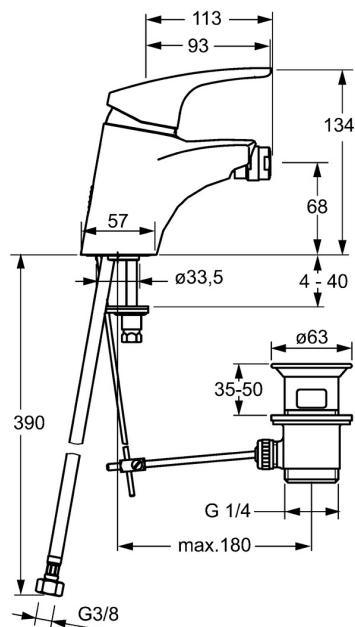

EAN: 4015474271302
static.hansa.com/01063283

- Bidet
- Jednopáková
- Stojanková
- Chróm
- Pevné výtokové rameno
- PCA® - aerátor s konštantným prietokom vody aj pri kolísaní tlaku, Aerátor s kĺbovým čapom a možnosťou nastavenia smeru prúdu vody
- Páka so symbolom teplej a studenej vody, Jedna ovládacia páka / rukoväť
- Odtoková garnitúra s tiahlom
- Funkcie pre nastavenie maximálnej teploty a prietoku vody, Nastaviteľný obmedzovač teploty vody (súčasť dodávky, možnosť dodatočnej inštalácie)
- ø 48 mm keramická Eco kartuša pre ovládanie teploty a prietoku vody
- Flexibilné pripojovacie hadičky
- Telo batérie z mosadze DZR, Montážny systém Rapid

Technické údaje

Vlastnosti prietoku

Prietok Eco pri 3 bar	4.2 l/min
Prietok pri tlaku 3 bar (s ovládačom prietoku)	7.8 l/min

Technické vlastnosti

Veľkosť DN (menovitý rozmer)	DN15
Dodávka teplej vody	max. +70°C
Pracovný tlak	0.5-10 bar
Spojovacia veľkosť	G3/8
Projection	113 mm
Spätná klapka (STN EN 1717)	AA
Materiál	Mosadz

Predpisy

Norma EN	EN 817
Trieda hlučnosti	I (ISO 3822)

Schválenia a Prehlásenia

KIWA	K6116/08
ABP	P-IX 29885/IA
Vyhľadanie o zhode	DoC

Náhradné diely

SP01063283

Názov	Kód
1 Ovládacia rukoväť, L=93 mm	01880083
1.1 Skrutka, M5x8, SW2.5	59904755
1.2 Klzné puzdro	59904778
1.3 Záslepka Sivá	59912112
2 Krytka	59912638
3 Očné skrutka, M50x1, SW45	59904775
3.1 O-krúžok, d 43x2.5	59911166
4 Kartuš, 4.8 eco	59904601
4.1 Hot water limiter	59904759
5.1 Ovládacie tiahlo	59914053
5.2 Spojovací diel tiahla	59904624
5.3 Gumové tesnenie	59914591
5.5	59904765
5.6 Skrutka, M8x1, SW13	59904766
5.7 Upevňovací set	59910749
5.8 Pripájacie hadičky	59912709
5.9 Flexibilná hadička, L=430, G3/8-M10x1	59912515
5.10 Tesnenie, 9.5x14.4x2	59912551
5.11 O-krúžok, d 7.65x1.78	59902337
5.12 Upevňovacia skrutka, M8x1, L=140	59912474
6 Aerátor, M24x1 (2011-)	59913739
6.2 Ball joint for bidet faucet	59910952
7 Vypúšťací ventil umývadla	59904620