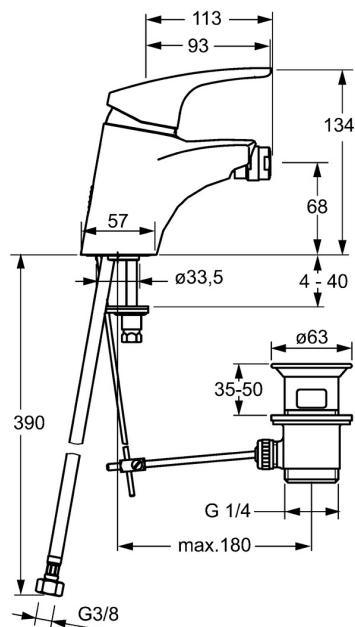

EAN: 4015474271302
static.hansa.com/01063283

- Bidet
- Monocomando
- Montaggio d'appoggio
- Cromo
- Bocca fissa
- PCA® portata costante indipendentemente dalle variazioni di pressione, Rompigetto a snodo sferico
- Leva con simbolo F+C, Leva/Manopola monocomando
- Piletta di scarico con astina saltarello
- Limitatore di temperatura, Limitatore di temperatura regolabile
- Cartuccia a dischi ceramici ϕ 48mm (Eco)
- Collegamento con flessibili
- Ottone DZR, Sistema di installazione rapida

Dati tecnici

Caratteristiche flusso

Eco-flusso di portata a 3 bar	4.2 l/min
Portata 3 bar (con limitatore di flusso)	7.8 l/min

Caratteristiche tecniche

Misura DN (dimensione nominale)	DN15
Fornitura di acqua calda	max. +70°C
Pressione di esercizio	0.5-10 bar
Misura della connessione	G3/8
Projection	113 mm
Backflow prevention (EN1717)	AA
Materiale	Ottone

Norme

Standard EN	EN 817
Classe di rumorosità	I (ISO 3822)

Certificati/Dichiarazioni

KIWA	K6116/08
ABP	P-IX 29885/IA
Dichiarazione di conformità	DoC

Parti di ricambio

SP01063283

	Nome	Codice
1	Leva, L=93 mm Cromo	01880083
1.1	Screw, M5x8, SW2.5	59904755
1.2	Adattatore	59904778
1.3	Tappo Grigio	59912112
2	Cappuccio Cromo	59912638
3	Vite eye, M50x1, SW45	59904775
3.1	O-ring, d 43x2.5	59911166
4	Cartuccia, 4.8 eco	59904601
4.1	Hot water limiter	59904759
5.1	Asta saltarello Cromo	59914053
5.2	Snodo	59904624
5.3	Rondella	59914591
5.5	Fixing plate	59904765
5.6	Screw, M8x1, SW13	59904766
5.7	Set di fissaggio	59910749
5.8	Tubo flessibile	59912709
5.9	Cannette flessibili, L=430, G3/8-M10x1	59912515
5.10	Giunto, 9.5x14.4x2	59912551
5.11	O-ring, d 7.65x1.78	59902337
5.12	Viti di fissaggio, M8x1, L=140	59912474
6	Areatore, M24x1 (2011-)	59913739
6.2	Aeratore per miscelatore bidet	59910952
7	Scarico a saltarello Cromo	59904620