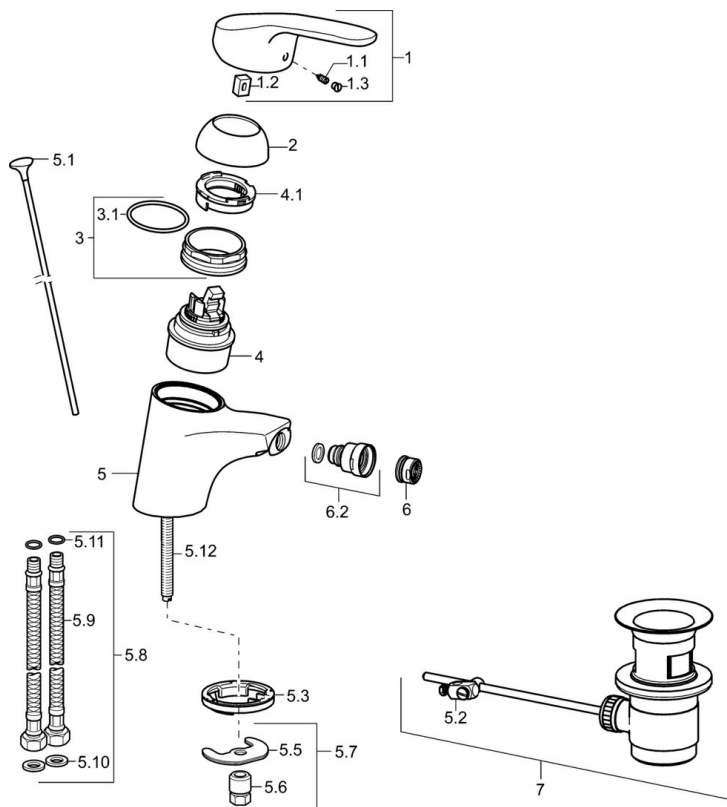

EAN: 4015474271302
static.hansa.com/01063283

- Bidet
- Monocomando
- Montaggio d'appoggio
- Cromo
- Bocca fissa
- PCA® portata costante indipendentemente dalle variazioni di pressione, Rompigetto a snodo sferico
- Leva con simbolo F+C, Leva/Manopola monocomando
- Piletta di scarico con astina saltarello
- Limitatore di temperatura, Limitatore di temperatura regolabile
- Cartuccia a dischi ceramici ϕ 48mm (Eco)
- Collegamento con flessibili
- Ottone DZR, Sistema di installazione rapida

Dati tecnici

Caratteristiche flusso

Eco-flusso di portata a 3 bar	4.2 l/min
Portata 3 bar (con limitatore di flusso)	7.8 l/min

Caratteristiche tecniche

Misura DN (dimensione nominale)	DN15
Fornitura di acqua calda	max. +70°C
Pressione di esercizio	0.5-10 bar
Misura della connessione	G3/8
Projection	113 mm
Backflow prevention (EN1717)	AA
Materiale	Ottone

Norme

Standard EN	EN 817
Classe di rumorosità	I (ISO 3822)

Certificati/Dichiarazioni

KIWA	K6116/08
ABP	P-IX 29885/IA
Dichiarazione di conformità	DoC

Parti di ricambio

SP01063283

	Nome	Codice
1	Leva, L=93 mm Cromo	01880083
1.1	Screw, M5x8, SW2.5	59904755
1.2	Adattatore	59904778
1.3	Tappo Grigio	59912112
2	Cappuccio Cromo	59912638
3	Vite eye, M50x1, SW45	59904775
3.1	O-ring, d 43x2.5	59911166
4	Cartuccia, 4.8 eco	59904601
4.1	Hot water limiter	59904759
5.1	Asta saltarello Cromo	59914053
5.2	Snodo	59904624
5.3	Rondella	59914591
5.5	Fixing plate	59904765
5.6	Screw, M8x1, SW13	59904766
5.7	Set di fissaggio	59910749
5.8	Tubo flessibile	59912709
5.9	Cannette flessibili, L=430, G3/8-M10x1	59912515
5.10	Giunto, 9.5x14.4x2	59912551
5.11	O-ring, d 7.65x1.78	59902337
5.12	Viti di fissaggio, M8x1, L=140	59912474
6	Areatore, M24x1 (2011-)	59913739
6.2	Aeratore per miscelatore bidet	59910952
7	Scarico a saltarello Cromo	59904620