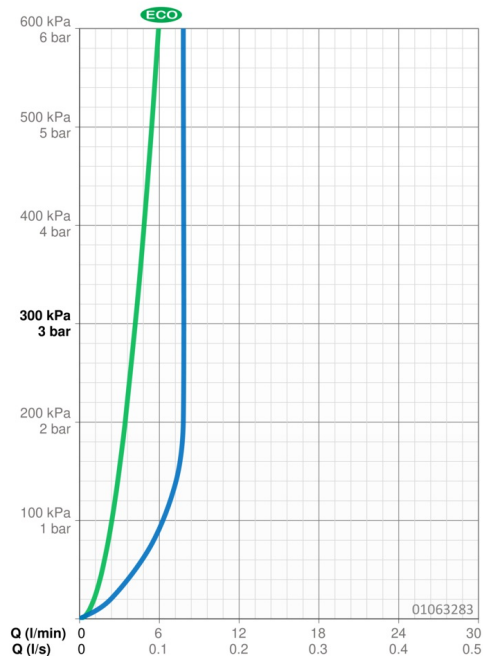

Dati tecnici

Caratteristiche flusso

Eco-flusso di portata a 3 bar	4.2 l/min
Portata 3 bar (con limitatore di flusso)	7.8 l/min

Caratteristiche tecniche

Misura DN (dimensione nominale)	DN15
Fornitura di acqua calda	max. +70°C
Pressione di esercizio	0.5-10 bar
Misura della connessione	G3/8
Projection	113 mm
Backflow prevention (EN1717)	AA
Materiale	Ottone

Norme

Standard EN	EN 817
Classe di rumorosità	I (ISO 3822)

Certificati/Dichiarazioni

KIWA	K6116/08
ABP	P-IX 29885/IA
Dichiarazione di conformità	DoC