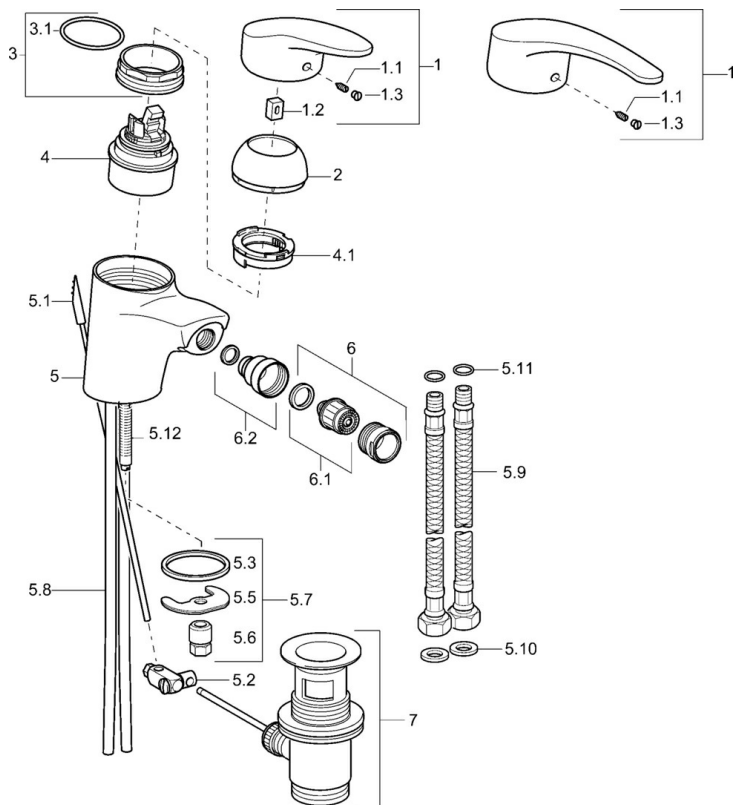

EAN: 4015474076327
static.hansa.com/0106327390

- Bidet
- Jednopaková
- Stojanková
- Chróm/Zlatá
- Pevné výtokové rameno
- CASCADE® - aerátor
- Jedna ovládací páka / rukoväť, Páka so symbolom teplej a studenej vody
- Funkcie pre nastavenie maximálnej teploty a prietoku vody, Nastaviteľný obmedzovač teploty vody (súčasť dodávky, možnosť dodatočnej inštalácie)
- ø 48 mm keramická Eco kartuša pre ovládanie teploty a prietoku vody

Technické údaje

Technické vlastnosti

Veľkosť DN (menovitý rozmer)	DN15
Dodávka teplej vody	max. +80°C
Pracovný tlak	0.5-10 bar
Materiál	Mosadz

Predpisy

Norma EN	EN 817
----------	---------------

Náhradné diely

SP01063273

Název	Kód
1 Ovládací rukoväť, L=87 mm	59914195
1 Dlhý páka, L=138	01880076
1.1 Skrutka, M5x8, SW2.5	59904755
1.2 Klzné puzdro	59904778
1.3 Záslepka Sivá	59912112
2 Krytka Biela Ukončené	59912639
2 Krytka	59912638
2 Krytka Zlatá Ukončené	59912640
3 Očné skrutka, M50x1, SW45	59904775
3.1 O-kružok, d 43x2.5	59911166
4 Kartuš, 4.8 eco	59904601
4.1 Hot water limiter	59904759
5.1 Ovládacíe tiahlo Ukončené	59913033
5.2 Spojovací diel tiahla	59904624
5.3 Tesnenie, 37x48x3.5	59911422
5.5	59904765
5.6 Skrutka, M8x1, SW13	59904766
5.7 Upevňovací set	59910749
5.8 Prípadacie hadičky	59912709
5.9 Flexibilná hadička, L=430, G3/8-M10x1	59912515
5.10 Tesnenie, 9.5x14.4x2	59912551
5.11 O-kružok, d 7.65x1.78	59902337
5.12 Upevňovacia skrutka, M8x1, L=140	59912474
5.13 Spojovacie potrubie, 10xG3/8 Ukončené	59912332
6 Aerátor, M24x1 A Biela Ukončené	59905419
6 Aerátor, M24x1 STD HC A	59902366
6.1 Aerátor, M22/24 A	59902081
6.2 Ball joint for bidet faucet	59910952
7 Vypúšťací ventil umývadla	59904620
N.I. Montážny kit	59913083
N.I. Aerátor, M24x1 (2011-)	59913739