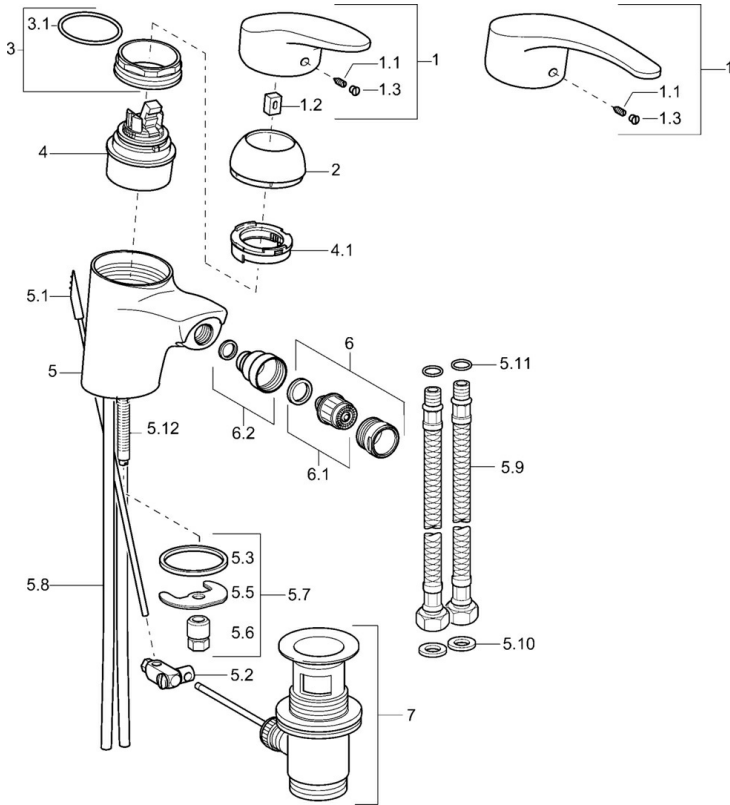

EAN: 4015474076327  
[static.hansa.com/0106327390](https://static.hansa.com/0106327390)

- Bidet
- Eengreeps
- Wastafelmontage
- Chrom/Goud
- Vaste uitloop
- CASCADE® mousseur
- Eengreeps bediend, Hendel met warm-koud-aanduiding
- Temperatuurbegrenzer, Temperatuurbegrenzer (achteraf instelbaar)
- $\varnothing$  48 mm keramisch Eco binnenwerk voor debiet en temperatuur instelling

## Technische gegevens

### Technische eigenschappen

DN-maat	<b>DN15</b>
Warmwatertoevoer	<b>max. +80°C</b>
Werkdruk	<b>0.5-10 bar</b>
Materiaal	<b>brass</b>

### SP01063273

	Naam	Code
1	Hendel, L=87 mm	59914195
1	Lange hendel, L=138 Chrom	01880076
1.1	Schroef, M5x8, SW2.5	59904755
1.2	Joint klassiek uitloop	59904778
1.3	Sierdop Grijs	59912112
2	Kap Wit Stopgezet	59912639
2	Kap Chrom	59912638
2	Kap Goud Stopgezet	59912640
3	Schroef, M50x1, SW45	59904775
3.1	O-ring, d 43x2.5	59911166
4	Binnenwerk, 4,8 eco	59904601
4.1	Hot water limiter	59904759
5.1	Trekstang Chrom Stopgezet	59913033
5.2	Gewrichtstuk	59904624
5.3	Dichting, 37x48x3.5	59911422
5.5	Fixing plate	59904765
5.6	Schroef, M8x1, SW13	59904766
5.7	Bevestigingsset	59910749
5.8	Slangen	59912709
5.9	Flexibele aansluitingen, L=430, G3/8-M10x1	59912515
5.10	Dichting, 9.5x14.4x2	59912551
5.11	O-ring, d 7.65x1.78	59902337
5.12	Bevestigingsschroeven, M8x1, L=140	59912474
5.13	Koppelingsbuisdeel], 10xG3/8 Chrom Stopgezet	59912332
6	Mousseur, M24x1 A Wit Stopgezet	59905419
6	Mousseur, M24x1 STD HC A Chrom	59902366
6.1	Mousseur, M22/24 A	59902081
6.2	Kogelstuk bidet	59910952
7	Wastegarnituur Chrom	59904620
N.I.	Installatie pakket	59913083
N.I.	Mousseur, M24x1 (2011-)	59913739