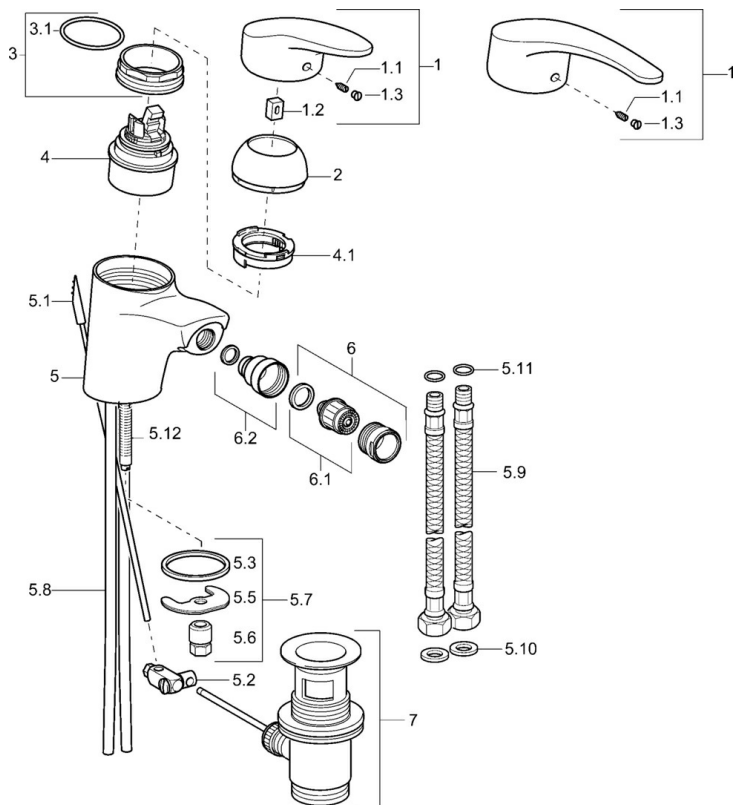

EAN: 4015474076327  
[static.hansa.com/0106327390](https://static.hansa.com/0106327390)

- Bidet
- Monocomando
- Montaggio d'appoggio
- Cromo/Oro
- Bocca fissa
- Rompigetto Standard
- Leva/Manopola monocomando, Leva con simbolo F+C
- Limitatore di temperatura, Limitatore di temperatura regolabile
- Cartuccia a dischi ceramici  $\phi$  48mm (Eco)

### Caratteristiche tecniche

Misura DN (dimensione nominale)	<b>DN15</b>
Fornitura di acqua calda	<b>max. +80°C</b>
Pressione di esercizio	<b>0.5-10 bar</b>
Materiale	<b>Ottone</b>

## Parti di ricambio

### SP01063273

	Nome	Codice
1	Leva, L=87 mm	59914195
1	Leva lunga, L=138 Cromo	01880076
1.1	Screw, M5x8, SW2.5	59904755
1.2	Adattatore	59904778
1.3	Tappo Grigio	59912112
2	Cappuccio Bianco Fuori produzione	59912639
2	Cappuccio Cromo	59912638
2	Cappuccio Oro Fuori produzione	59912640
3	Vite eye, M50x1, SW45	59904775
3.1	O-ring, d 43x2.5	59911166
4	Cartuccia, 4.8 eco	59904601
4.1	Hot water limiter	59904759
5.1	Asta saltarello Cromo Fuori produzione	59913033
5.2	Snodo	59904624
5.3	Giunto, 37x48x3.5	59911422
5.5	Fixing plate	59904765
5.6	Screw, M8x1, SW13	59904766
5.7	Set di fissaggio	59910749
5.8	Tubo flessibile	59912709
5.9	Cannette flessibili, L=430, G3/8-M10x1	59912515
5.10	Giunto, 9.5x14.4x2	59912551
5.11	O-ring, d 7.65x1.78	59902337
5.12	Viti di fissaggio, M8x1, L=140	59912474
5.13	Tubo di accoppiamento, 10xG3/8 Cromo Fuori produzione	59912332
6	Areatore, M24x1 A Bianco Fuori produzione	59905419
6	Areatore, M24x1 STD HC A Cromo	59902366
6.1	Areatore, M22/24 A	59902081
6.2	Aeratore per miscelatore bidet	59910952
7	Scarico a saltarello Cromo	59904620
N.I.	Kit di installazione	59913083
N.I.	Areatore, M24x1 (2011-)	59913739