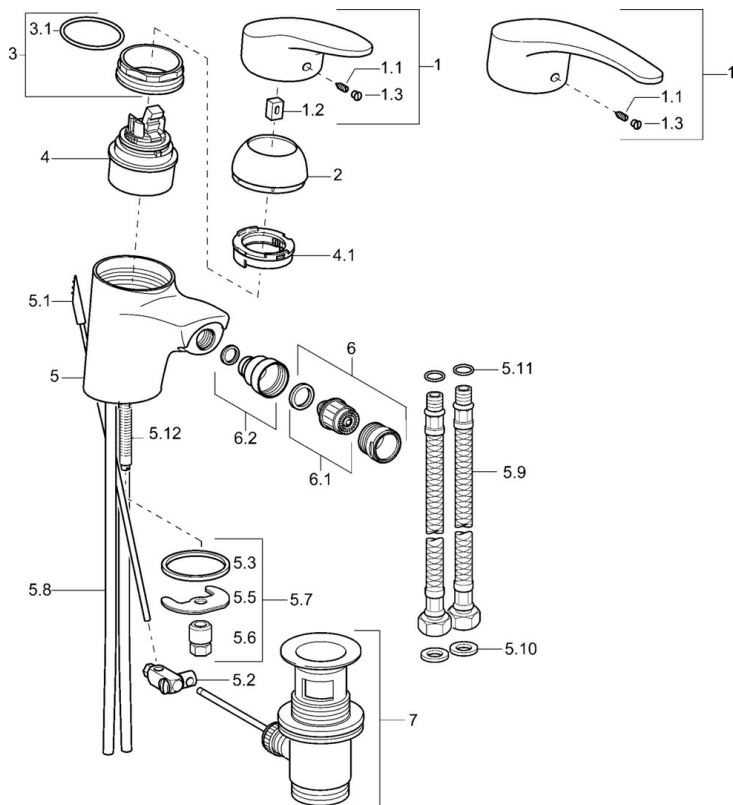

EAN: 4015474076327  
[static.hansa.com/0106327390](https://static.hansa.com/0106327390)

- Bidet
- Monocommande
- Montage sur plaque
- Chrome/or
- Bec fixe
- CASCADE®
- Levier monocommande, Levier avec symbole C+F
- Limiteur de température et de débit, Limiteur de température ajustable
- Eco cartouche céramique de  $\varnothing$  48 mm pour contrôle de température et de débit

## Caractéristiques techniques

### Caractéristiques techniques

Taille DN (diamètre nominal)	<b>DN15</b>
Alimentation en eau chaude	<b>max. +80°C</b>
Pression de service	<b>0.5-10 bar</b>
Matériau	<b>brass</b>

### SP01063273

	Nom	Code
1	Levier, L=87 mm	59914195
1	Levier long, L=138	01880076
1.1	Vis, M5x8, SW2.5	59904755
1.2	Kit de joints pour bec	59904778
1.3	Capuchon Gris	59912112
2	Chape Blanc Arrêté	59912639
2	Chape	59912638
2	Chape Or Arrêté	59912640
3	Vis Loop, M50x1, SW45	59904775
3.1	Joint, d 43x2.5	59911166
4	Cartouche, 4.8 eco	59904601
4.1	Hot water limiter	59904759
5.1	Tirette de vidage Arrêté	59913033
5.2	Joint	59904624
5.3	Joint, 37x48x3.5	59911422
5.5	Fixing plate	59904765
5.6	Vis, M8x1, SW13	59904766
5.7	Ensemble de fixation	59910749
5.8	Tuyau	59912709
5.9	Flexible d'alimentation, L=430, G3/8-M10x1	59912515
5.10	Joint, 9.5x14.4x2	59912551
5.11	Joint, d 7.65x1.78	59902337
5.12	Vis, M8x1, L=140	59912474
5.13	Tuyau de raccordement, 10xG3/8 Arrêté	59912332
6	Aérateur, M24x1 A Blanc Arrêté	59905419
6	Aérateur, M24x1 STD HC A	59902366
6.1	Aérateur, M22/24 A	59902081
6.2	Joint boule pour mitigeur bidet	59910952
7	Vidage	59904620
N.I.	Kit d'installation	59913083
N.I.	Aérateur, M24x1 (2011-)	59913739