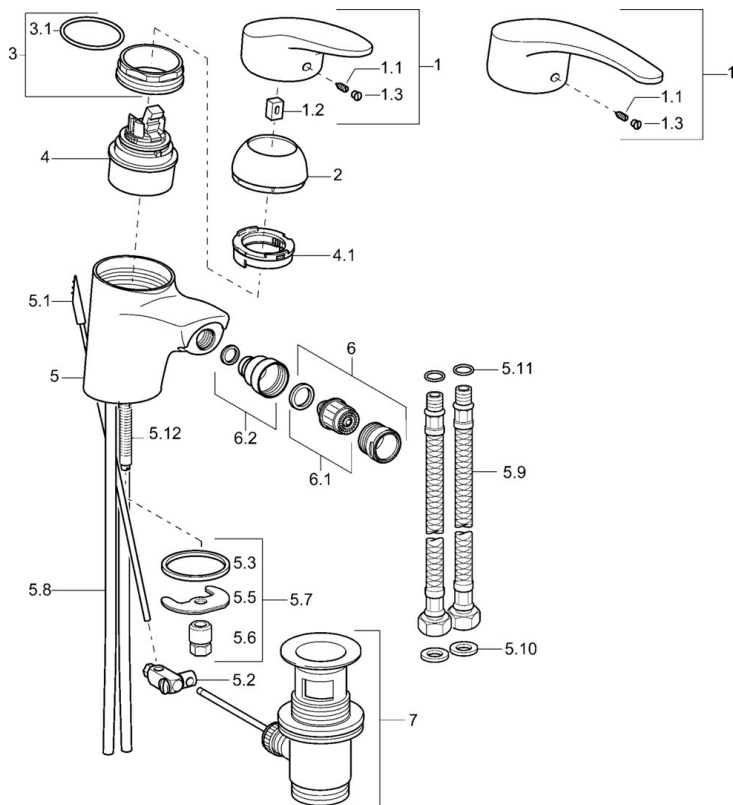

EAN: 4015474076327
static.hansa.com/0106327390

- Bidet
- Jednopáková
- Stojánková
- Chrom/Zlatá
- Pevné výtokové rameno
- CASCADE® aerátor
- Jedna ovládací páka / rukojeť, Páka se symboly teplé a studené vody
- Funkce pro nastavení maximální teploty a průtoku vody, Nastavitelný omezovač teploty vody (součástí dodávky, možnost dodatečné instalace)
- \varnothing 48 mm keramická eco kartuše pro ovládání teploty a průtoku vody

Technické údaje

Technické vlastnosti

Velikost DN (jmenovitý rozměr)	DN15
Zdroj teplé vody	max. +80°C
Pracovní tlak	0.5-10 bar
Materiál	Mosaz

Předpisy

Norma EN	EN 817
----------	---------------

Náhradní díly

SP01063273

	Název	Kód
1	Páka, L=87 mm	59914195
1	Dlouhá páka, L=138	01880076
1.1	Šroub, M5x8, SW2.5	59904755
1.2	Kluzné pouzdro (osazené)	59904778
1.3	Záslepka Šedá	59912112
2	Krytka Bílá Ukončeno	59912639
2	Krytka	59912638
2	Krytka Zlatá Ukončeno	59912640
3	Oční šroub, M50x1, SW45	59904775
3.1	O-kroužek, d 43x2.5	59911166
4	Kartuše, 4.8 eco	59904601
4.1	Hot water limiter	59904759
5.1	Ovládací táhlo vypouštěcího ventilu Ukončeno	59913033
5.2	Spojovací díl táhel	59904624
5.3	Těsnění, 37x48x3.5	59911422
5.5	Upevňovací deska	59904765
5.6	Šroub, M8x1, SW13	59904766
5.7	Upevňovací set	59910749
5.8	Hadice	59912709
5.9	Flexibilní hadička, L=430, G3/8-M10x1	59912515
5.10	Těsnění, 9.5x14.4x2	59912551
5.11	O-kroužek, d 7.65x1.78	59902337
5.12	Upevňovací šroub, M8x1, L=140	59912474
5.13	Šroubení, 10xG3/8 Ukončeno	59912332
6	Aerator, M24x1 A Bílá Ukončeno	59905419
6	Aerator, M24x1 STD HC A	59902366
6.1	Aerator, M22/24 A	59902081
6.2	Kulový kloub	59910952
7	Vypouštěcí ventil	59904620
N.I.	Montážní kit	59913083
N.I.	Aerator, M24x1 (2011-)	59913739