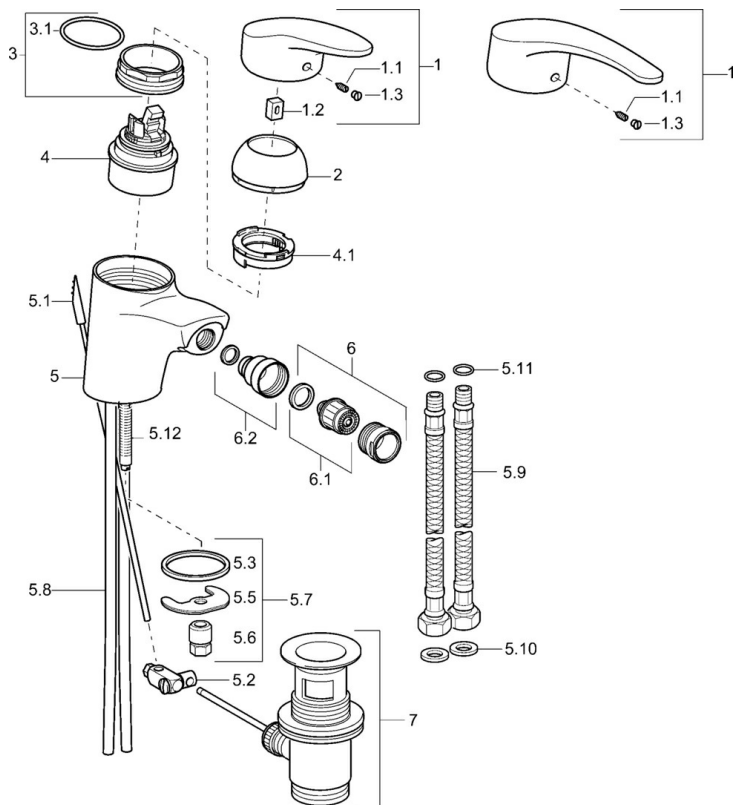

EAN: 4015474076211  
[static.hansa.com/0106327382](http://static.hansa.com/0106327382)

- Bidet
- Jednopaková
- Stojanková
- Biela
- Pevné výtokové rameno
- CASCADE® - aerátor
- Jedna ovládací páka / rukoväť, Páka so symbolom teplej a studenej vody
- Funkcie pre nastavenie maximálnej teploty a prietoku vody, Nastavitelný obmedzovač teploty vody (súčasť dodávky, možnosť dodatočnej inštalácie)
- $\varnothing$  48 mm keramická Eco kartuša pre ovládanie teploty a prietoku vody

### Technické vlastnosti

Veľkosť DN (menovitý rozmer)	<b>DN15</b>
Dodávka teplej vody	<b>max. +80°C</b>
Pracovný tlak	<b>0.5-10 bar</b>
Materiál	<b>Mosadz</b>

### SP01063273

Název	Kód
1 Ovládací rukoväť, L=87 mm	59914195
1 Dlhý páka, L=138	01880076
1.1 Skrutka, M5x8, SW2.5	59904755
1.2 Klzné puzdro	59904778
1.3 Záslepka Sivá	59912112
2 Krytka Biela Ukončené	59912639
2 Krytka	59912638
2 Krytka Zlatá Ukončené	59912640
3 Očné skrutka, M50x1, SW45	59904775
3.1 O-kružok, d 43x2.5	59911166
4 Kartuš, 4.8 eco	59904601
4.1 Hot water limiter	59904759
5.1 Ovládacíe tiahlo Ukončené	59913033
5.2 Spojovací diel tiahla	59904624
5.3 Tesnenie, 37x48x3.5	59911422
5.5	59904765
5.6 Skrutka, M8x1, SW13	59904766
5.7 Upevňovací set	59910749
5.8 Prípadacie hadičky	59912709
5.9 Flexibilná hadička, L=430, G3/8-M10x1	59912515
5.10 Tesnenie, 9.5x14.4x2	59912551
5.11 O-kružok, d 7.65x1.78	59902337
5.12 Upevňovacia skrutka, M8x1, L=140	59912474
5.13 Spojovacie potrubie, 10xG3/8 Ukončené	59912332
6 Aerátor, M24x1 A Biela Ukončené	59905419
6 Aerátor, M24x1 STD HC A	59902366
6.1 Aerátor, M22/24 A	59902081
6.2 Ball joint for bidet faucet	59910952
7 Vypúšťací ventil umývadla	59904620
N.I. Montážny kit	59913083
N.I. Aerátor, M24x1 (2011-)	59913739