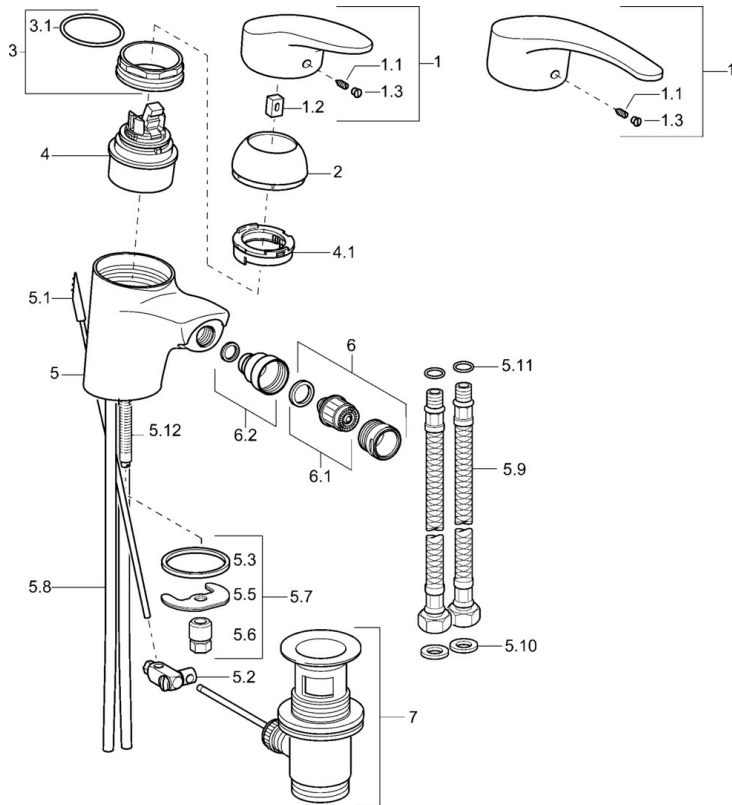

EAN: 4015474076211
static.hansa.com/0106327382

- Bidet
- Monocomando
- Montaggio d'appoggio
- Bianco
- Bocca fissa
- Rompigetto Standard
- Leva/Manopola monocomando, Leva con simbolo F+C
- Limitatore di temperatura, Limitatore di temperatura regolabile
- Cartuccia a dischi ceramici ϕ 48mm (Eco)

Dati tecnici

Caratteristiche tecniche

Misura DN (dimensione nominale)	DN15
Fornitura di acqua calda	max. +80°C
Pressione di esercizio	0.5-10 bar
Materiale	Ottone

Norme

Standard EN	EN 817
-------------	---------------

Parti di ricambio

SP01063273

	Nome	Codice
1	Leva, L=87 mm	59914195
1	Leva lunga, L=138 Cromo	01880076
1.1	Screw, M5x8, SW2.5	59904755
1.2	Adattatore	59904778
1.3	Tappo Grigio	59912112
2	Cappuccio Bianco Fuori produzione	59912639
2	Cappuccio Cromo	59912638
2	Cappuccio Oro Fuori produzione	59912640
3	Vite eye, M50x1, SW45	59904775
3.1	O-ring, d 43x2.5	59911166
4	Cartuccia, 4.8 eco	59904601
4.1	Hot water limiter	59904759
5.1	Asta saltarello Cromo Fuori produzione	59913033
5.2	Snodo	59904624
5.3	Giunto, 37x48x3.5	59911422
5.5	Fixing plate	59904765
5.6	Screw, M8x1, SW13	59904766
5.7	Set di fissaggio	59910749
5.8	Tubo flessibile	59912709
5.9	Cannette flessibili, L=430, G3/8-M10x1	59912515
5.10	Giunto, 9.5x14.4x2	59912551
5.11	O-ring, d 7.65x1.78	59902337
5.12	Viti di fissaggio, M8x1, L=140	59912474
5.13	Tubo di accoppiamento, 10xG3/8 Cromo Fuori produzione	59912332
6	Areatore, M24x1 A Bianco Fuori produzione	59905419
6	Areatore, M24x1 STD HC A Cromo	59902366
6.1	Areatore, M22/24 A	59902081
6.2	Aeratore per miscelatore bidet	59910952
7	Scarico a saltarello Cromo	59904620
N.I.	Kit di installazione	59913083
N.I.	Areatore, M24x1 (2011-)	59913739