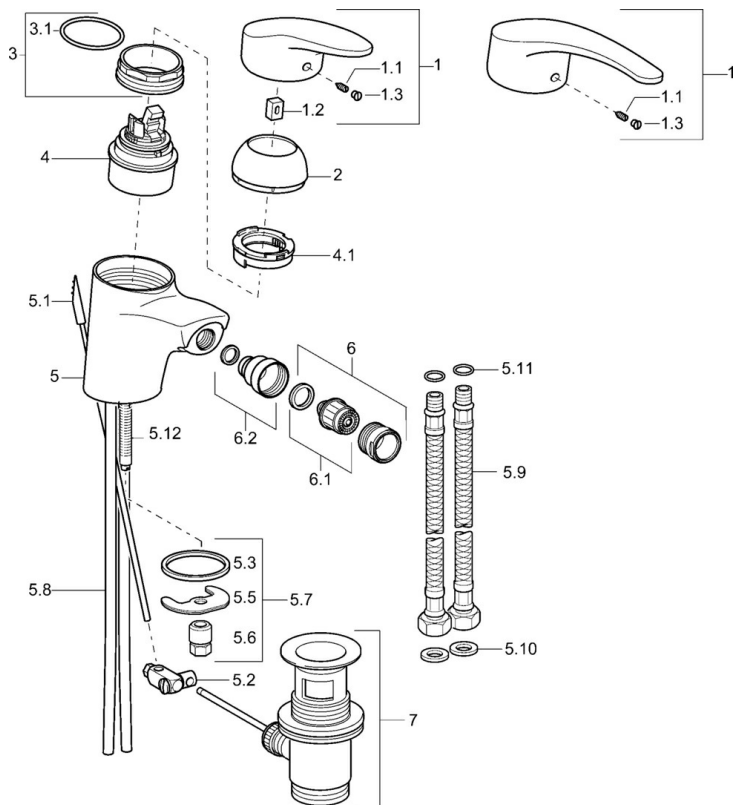

EAN: 4015474076105
static.hansa.com/01063273

- Bidet
- Jednopaková
- Stojanková
- Chróm
- Pevné výtokové rameno
- CASCADE® - aerátor
- Jedna ovládací páka / rukovät, Páka so symbolom teplej a studenej vody
- Funkcie pre nastavenie maximálnej teploty a prietoku vody, Nastavitelný obmedzovač teploty vody (súčasť dodávky, možnosť dodatočnej inštalácie)
- \varnothing 48 mm keramická Eco kartuša pre ovládanie teploty a prietoku vody

Technické údaje

Technické vlastnosti

Veľkosť DN (menovitý rozmer)	DN15
Dodávka teplej vody	max. +80°C
Pracovný tlak	0.5-10 bar
Materiál	Mosadz

Predpisy

Norma EN	EN 817
----------	--------

Náhradné diely

SP01063273

Název	Kód
1 Ovládací rukoväť, L=87 mm	59914195
1 Dlhý páka, L=138	01880076
1.1 Skrutka, M5x8, SW2.5	59904755
1.2 Klzné puzdro	59904778
1.3 Záslepka Sivá	59912112
2 Krytka Biela Ukončené	59912639
2 Krytka	59912638
2 Krytka Zlatá Ukončené	59912640
3 Očné skrutka, M50x1, SW45	59904775
3.1 O-kružok, d 43x2.5	59911166
4 Kartuš, 4.8 eco	59904601
4.1 Hot water limiter	59904759
5.1 Ovládacíe tiahlo Ukončené	59913033
5.2 Spojovací diel tiahla	59904624
5.3 Tesnenie, 37x48x3.5	59911422
5.5	59904765
5.6 Skrutka, M8x1, SW13	59904766
5.7 Upevňovací set	59910749
5.8 Prípadacie hadičky	59912709
5.9 Flexibilná hadička, L=430, G3/8-M10x1	59912515
5.10 Tesnenie, 9.5x14.4x2	59912551
5.11 O-kružok, d 7.65x1.78	59902337
5.12 Upevňovacia skrutka, M8x1, L=140	59912474
5.13 Spojovacie potrubie, 10xG3/8 Ukončené	59912332
6 Aerátor, M24x1 A Biela Ukončené	59905419
6 Aerátor, M24x1 STD HC A	59902366
6.1 Aerátor, M22/24 A	59902081
6.2 Ball joint for bidet faucet	59910952
7 Vypúšťací ventil umývadla	59904620
N.I. Montážny kit	59913083
N.I. Aerátor, M24x1 (2011-)	59913739