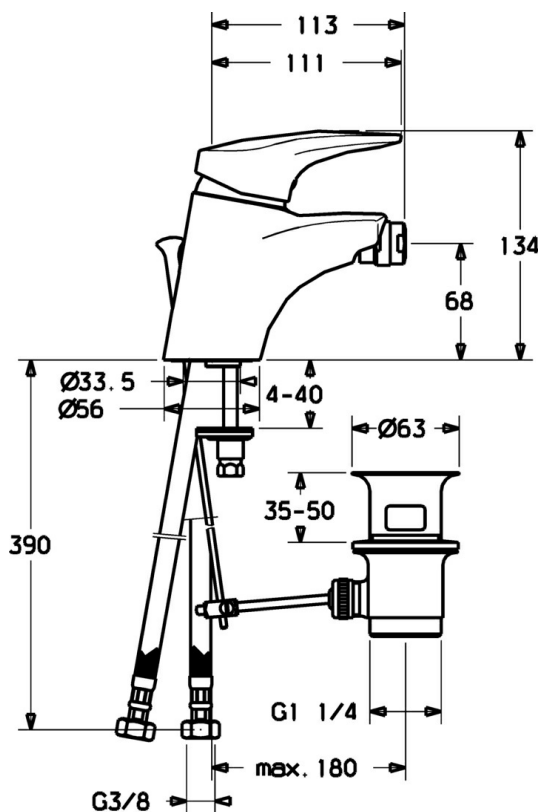

EAN: 4015474076105
static.hansa.com/01063273

- Bidet
- Jednopaková
- Stojanková
- Chróm
- Pevné výtokové rameno
- CASCADE® - aerátor
- Jedna ovládací páka / rukovät, Páka so symbolom teplej a studenej vody
- Funkcie pre nastavenie maximálnej teploty a prietoku vody, Nastavitelný obmedzovač teploty vody (súčasť dodávky, možnosť dodatočnej inštalácie)
- \varnothing 48 mm keramická Eco kartuša pre ovládanie teploty a prietoku vody

Technické údaje

Technické vlastnosti

Veľkosť DN (menovitý rozmer)	DN15
Dodávka teplej vody	max. +80°C
Pracovný tlak	0.5-10 bar
Materiál	Mosadz

Predpisy

Norma EN	EN 817
----------	--------

Náhradné diely

SP01063273

Název	Kód
1 Ovládací rukoväť, L=87 mm	59914195
1 Dlhý páka, L=138	01880076
1.1 Skrutka, M5x8, SW2.5	59904755
1.2 Klzné puzdro	59904778
1.3 Záslepka Sivá	59912112
2 Krytka Biela Ukončené	59912639
2 Krytka	59912638
2 Krytka Zlatá Ukončené	59912640
3 Očné skrutka, M50x1, SW45	59904775
3.1 O-kružok, d 43x2.5	59911166
4 Kartuš, 4.8 eco	59904601
4.1 Hot water limiter	59904759
5.1 Ovládacíe tiahlo Ukončené	59913033
5.2 Spojovací diel tiahla	59904624
5.3 Tesnenie, 37x48x3.5	59911422
5.5	59904765
5.6 Skrutka, M8x1, SW13	59904766
5.7 Upevňovací set	59910749
5.8 Prípadacie hadičky	59912709
5.9 Flexibilná hadička, L=430, G3/8-M10x1	59912515
5.10 Tesnenie, 9.5x14.4x2	59912551
5.11 O-kružok, d 7.65x1.78	59902337
5.12 Upevňovacia skrutka, M8x1, L=140	59912474
5.13 Spojovacie potrubie, 10xG3/8 Ukončené	59912332
6 Aerátor, M24x1 A Biela Ukončené	59905419
6 Aerátor, M24x1 STD HC A	59902366
6.1 Aerátor, M22/24 A	59902081
6.2 Ball joint for bidet faucet	59910952
7 Vypúšťací ventil umývadla	59904620
N.I. Montážny kit	59913083
N.I. Aerátor, M24x1 (2011-)	59913739