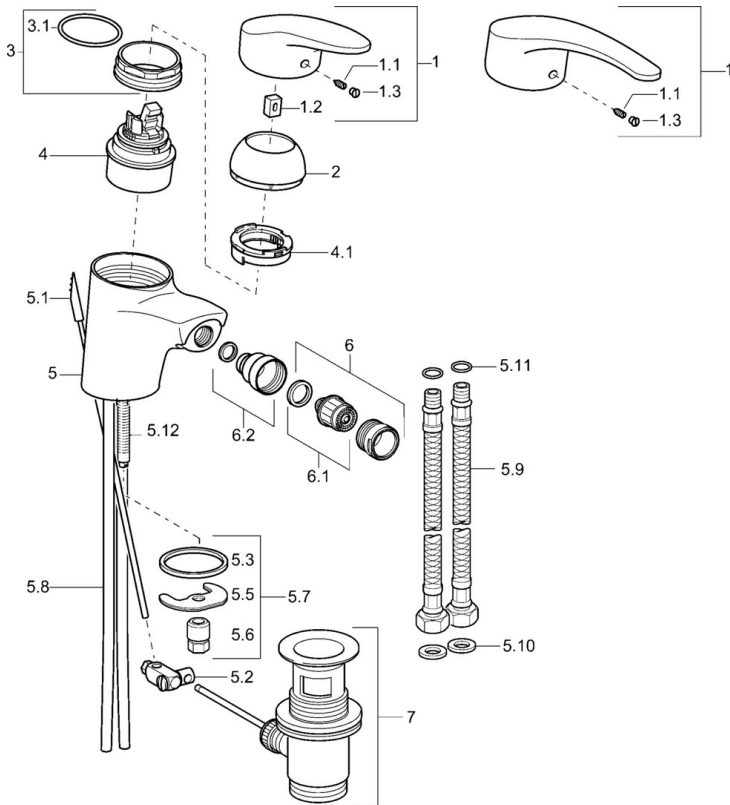

EAN: 4015474076105  
[static.hansa.com/01063273](http://static.hansa.com/01063273)

- Bidet
- Monocomando
- Montaggio d'appoggio
- Cromo
- Bocca fissa
- Rompigetto Standard
- Leva/Manopola monocomando, Leva con simbolo F+C
- Limitatore di temperatura, Limitatore di temperatura regolabile
- Cartuccia a dischi ceramici  $\phi$  48mm (Eco)

### Caratteristiche tecniche

Misura DN (dimensione nominale)	<b>DN15</b>
Fornitura di acqua calda	<b>max. +80°C</b>
Pressione di esercizio	<b>0.5-10 bar</b>
Materiale	<b>Ottone</b>

## Parti di ricambio

### SP01063273

	Nome	Codice
1	Leva, L=87 mm	59914195
1	Leva lunga, L=138 Cromo	01880076
1.1	Screw, M5x8, SW2.5	59904755
1.2	Adattatore	59904778
1.3	Tappo Grigio	59912112
2	Cappuccio Bianco Fuori produzione	59912639
2	Cappuccio Cromo	59912638
2	Cappuccio Oro Fuori produzione	59912640
3	Vite eye, M50x1, SW45	59904775
3.1	O-ring, d 43x2.5	59911166
4	Cartuccia, 4.8 eco	59904601
4.1	Hot water limiter	59904759
5.1	Asta saltarello Cromo Fuori produzione	59913033
5.2	Snodo	59904624
5.3	Giunto, 37x48x3.5	59911422
5.5	Fixing plate	59904765
5.6	Screw, M8x1, SW13	59904766
5.7	Set di fissaggio	59910749
5.8	Tubo flessibile	59912709
5.9	Cannette flessibili, L=430, G3/8-M10x1	59912515
5.10	Giunto, 9.5x14.4x2	59912551
5.11	O-ring, d 7.65x1.78	59902337
5.12	Viti di fissaggio, M8x1, L=140	59912474
5.13	Tubo di accoppiamento, 10xG3/8 Cromo Fuori produzione	59912332
6	Areatore, M24x1 A Bianco Fuori produzione	59905419
6	Areatore, M24x1 STD HC A Cromo	59902366
6.1	Areatore, M22/24 A	59902081
6.2	Aeratore per miscelatore bidet	59910952
7	Scarico a saltarello Cromo	59904620
N.I.	Kit di installazione	59913083
N.I.	Areatore, M24x1 (2011-)	59913739