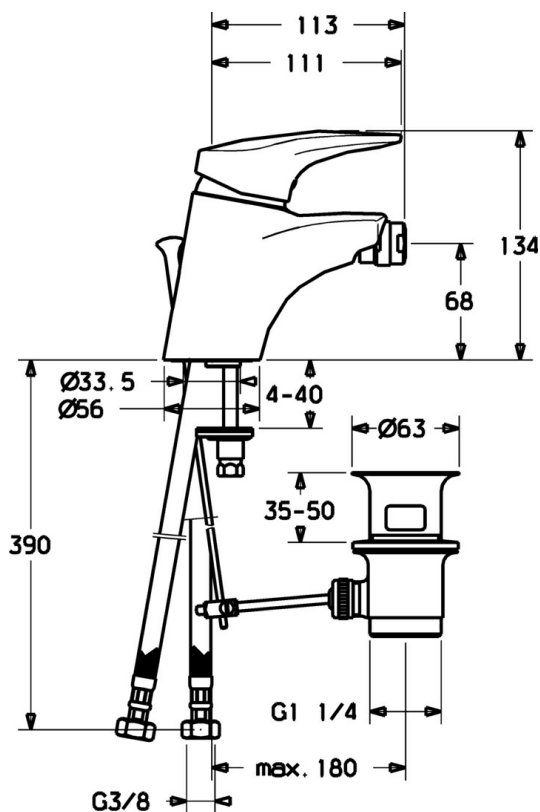

EAN: 4015474076105  
[static.hansa.com/01063273](http://static.hansa.com/01063273)

- Bidet
- Monocomando
- Montaggio d'appoggio
- Cromo
- Bocca fissa
- Rompigetto Standard
- Leva/Manopola monocomando, Leva con simbolo F+C
- Limitatore di temperatura, Limitatore di temperatura regolabile
- Cartuccia a dischi ceramici  $\phi$  48mm (Eco)

### Caratteristiche tecniche

Misura DN (dimensione nominale)	<b>DN15</b>
Fornitura di acqua calda	<b>max. +80°C</b>
Pressione di esercizio	<b>0.5-10 bar</b>
Materiale	<b>Ottone</b>

## Parti di ricambio

### SP01063273

	Nome	Codice
1	Leva, L=87 mm	59914195
1	Leva lunga, L=138 Cromo	01880076
1.1	Screw, M5x8, SW2.5	59904755
1.2	Adattatore	59904778
1.3	Tappo Grigio	59912112
2	Cappuccio Bianco Fuori produzione	59912639
2	Cappuccio Cromo	59912638
2	Cappuccio Oro Fuori produzione	59912640
3	Vite eye, M50x1, SW45	59904775
3.1	O-ring, d 43x2.5	59911166
4	Cartuccia, 4.8 eco	59904601
4.1	Hot water limiter	59904759
5.1	Asta saltarello Cromo Fuori produzione	59913033
5.2	Snodo	59904624
5.3	Giunto, 37x48x3.5	59911422
5.5	Fixing plate	59904765
5.6	Screw, M8x1, SW13	59904766
5.7	Set di fissaggio	59910749
5.8	Tubo flessibile	59912709
5.9	Cannette flessibili, L=430, G3/8-M10x1	59912515
5.10	Giunto, 9.5x14.4x2	59912551
5.11	O-ring, d 7.65x1.78	59902337
5.12	Viti di fissaggio, M8x1, L=140	59912474
5.13	Tubo di accoppiamento, 10xG3/8 Cromo Fuori produzione	59912332
6	Areatore, M24x1 A Bianco Fuori produzione	59905419
6	Areatore, M24x1 STD HC A Cromo	59902366
6.1	Areatore, M22/24 A	59902081
6.2	Aeratore per miscelatore bidet	59910952
7	Scarico a saltarello Cromo	59904620
N.I.	Kit di installazione	59913083
N.I.	Areatore, M24x1 (2011-)	59913739