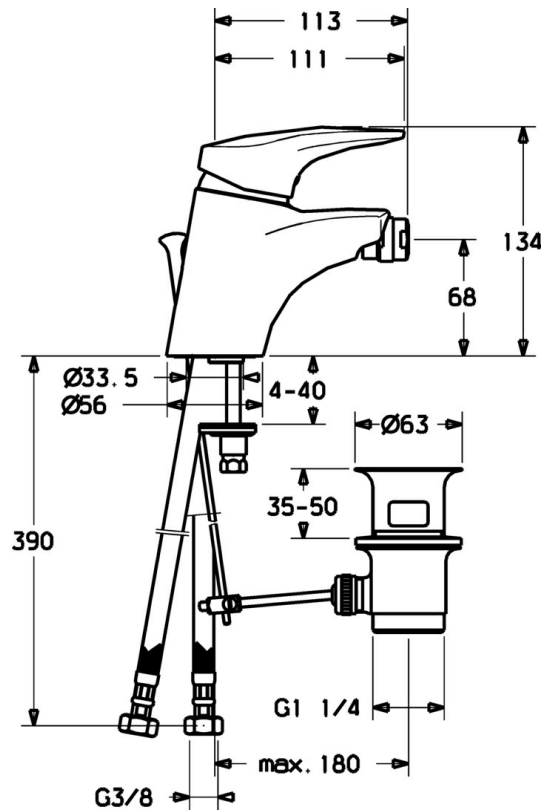

EAN: 4015474076105
static.hansa.com/01063273

- Bidet
- Einhebelmischer
- Standmontage
- Chrom
- Feststehender Auslauf
- CASCADE® Strahlregler
- Einhandbedienhebel/Griff, Hebel mit W+K-Kennzeichnung
- Temperaturbegrenzer, Heißwassersperre einstellbar (im Lieferumfang enthalten)
- HANSAECO ø 4.8 Steuerpatrone mit keramischen Dichtscheiben zur Wassermengen- und Temperatureinstellung. Wasserbremse bei ca. 60% Wassermenge

Technische Daten

Technische Eigenschaften

| | |
|----------------------|-------------------|
| DN-Größe (Nennmaß) | DN15 |
| Warmwasserversorgung | max. +80°C |
| Arbeitsdruck | 0.5-10 bar |
| Werkstoff | Messing |