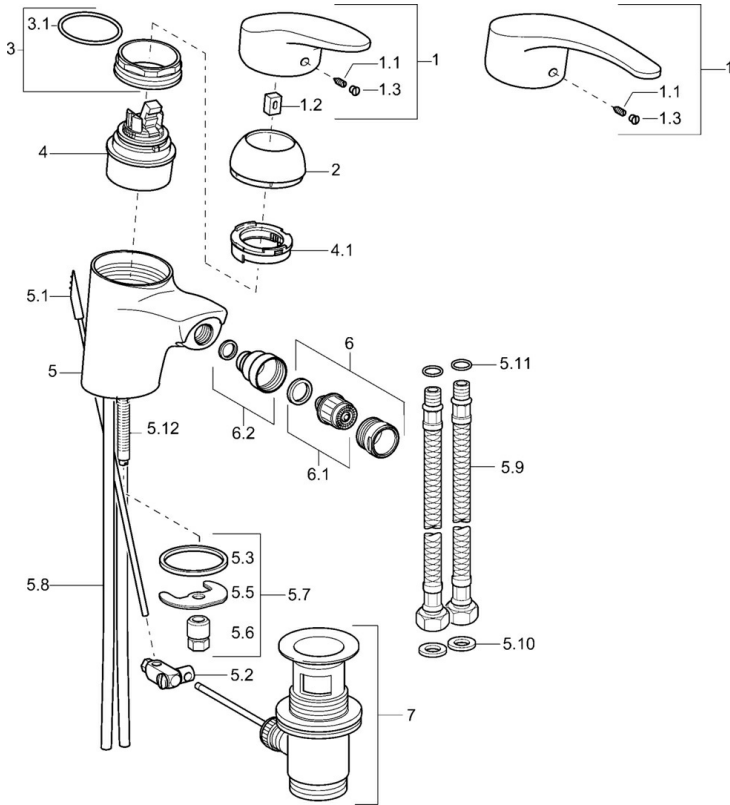

EAN: 4015474076105
static.hansa.com/01063273

- Bidet
- Einhebelmischer
- Standmontage
- Chrom
- Feststehender Auslauf
- CASCADE® Strahlregler
- Einhandbedienhebel/Griff, Hebel mit W+K-Kennzeichnung
- Temperaturbegrenzer, Heißwassersperre einstellbar (im Lieferumfang enthalten)
- HANSAECO ø 4.8 Steuerpatrone mit keramischen Dichtscheiben zur Wassermengen- und Temperatureinstellung. Wasserbremse bei ca. 60% Wassermenge

Vorschriften

| | |
|-------------|---------------|
| EN Standard | EN 817 |
|-------------|---------------|

Ersatzteile

SP01063273

| | Name | Art.-Nr. |
|------|---|----------|
| 1 | Hebel, L=87 mm | 59914195 |
| 1 | Langer Hebel, L=138 | 01880076 |
| 1.1 | Schraube, M5x8, SW2.5 | 59904755 |
| 1.2 | Kunststoffadapter | 59904778 |
| 1.3 | Dekorkappe Grau | 59912112 |
| 2 | Abdeckkappe Weiss Ausgelaufen | 59912639 |
| 2 | Abdeckkappe | 59912638 |
| 2 | Abdeckkappe Gold Ausgelaufen | 59912640 |
| 3 | Ringschraube, M50x1, SW45 | 59904775 |
| 3.1 | O-Ring, d 43x2.5 | 59911166 |
| 4 | Kartusche, 4,8 eco | 59904601 |
| 4.1 | Warmwasser Begrenzer | 59904759 |
| 5.1 | Zugstange mit Knopf Ausgelaufen | 59913033 |
| 5.2 | Gelenkstück | 59904624 |
| 5.3 | Dichtung, 37x48x3.5 | 59911422 |
| 5.5 | Befestigungsplatte | 59904765 |
| 5.6 | Schraube, M8x1, SW13 | 59904766 |
| 5.7 | Befestigungssatz | 59910749 |
| 5.8 | Schlauch | 59912709 |
| 5.9 | Anschlußschlauch, L=430, G3/8-M10x1 | 59912515 |
| 5.10 | Dichtung, 9.5x14.4x2 | 59912551 |
| 5.11 | O-Ring, d 7.65x1.78 | 59902337 |
| 5.12 | Befestigungsschraube, M8x1, L=140 | 59912474 |
| 5.13 | Anschlussrohr, 10xG3/8 Ausgelaufen | 59912332 |
| 6 | Luftsprudler, M24x1 A Weiss Ausgelaufen | 59905419 |
| 6 | Luftsprudler, M24x1 STD HC A | 59902366 |
| 6.1 | Luftsprudler, M22/24 A | 59902081 |
| 6.2 | Strahlregler mit Kugelgelenk für Bidetarmatur | 59910952 |
| 7 | Ablaufgarnitur | 59904620 |
| N.I. | Einbausatz | 59913083 |
| N.I. | Luftsprudler, M24x1 (2011-) | 59913739 |