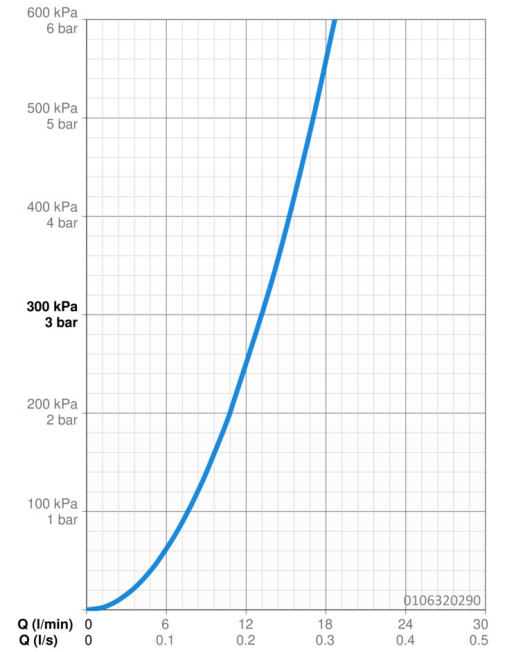

Technische gegevens

Doorstromingseigenschappen

Doorstroomhoeveelheid bij 3 bar **13.2 l/min**

Technische eigenschappen

Warmwatertoevoer **max. +80°C**

Werkdruk **0.5-10 bar**

Materiaal **brass**

Voorschriften

EN-norm **EN 817**