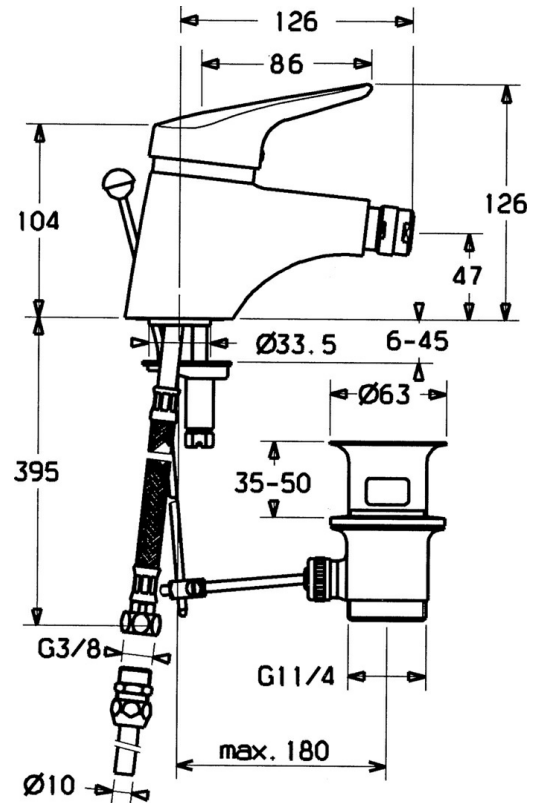

EAN: 4015474030718
static.hansa.com/0106320290

- Bidet
- Eengreeps
- Wastafelmontage
- Chrom/Goud
- CASCADE® mousseur, Mousseur met kogelscharnier
- Eengreeps bediend, Hendel met warm-koud-aanduiding
- Afvoergarnituur met trekstang
- ø 48 mm keramisch Eco binnenwerk voor debiet en temperatuur instelling
- Rapid-montagesysteem

Technische gegevens

Doorstromingseigenschappen

Doorstroomhoeveelheid bij 3 bar **13.2 l/min**

Technische eigenschappen

Warmwatertoevoer **max. +80°C**

Werkdruk **0.5-10 bar**

Materiaal **brass**

Voorschriften

EN-norm **EN 817**

Reserveonderdelen

SP01063102

	Naam	Code
1	Hendel, (-2004) Chromom	59901882
1	Hendel Wit Stopgezet	5990188282
1.1	Schroef, M5x8, SW2.5	59904755
1.2	Joint klassiek uitloop	59904778
1.3	Plug, hot/cold	59906705
2	Kap, (-1994) Chromom Stopgezet	59904756
2	Kap Chromom	59906563
2.1	Ring Stopgezet	59905365
2.2	Vaststelling van de mouw	59906695
3	Schroefoog, M50x1, SW45	59904775
4	Binnenwerk, 4.8 eco	59904601
4.2	Hot water limiter	59904759
5	Mousseur, M24x1 A Wit Stopgezet	59905419
5.2	Gewrichtstuk	59904624
5.3	O-ring, 42x3.5	59904764
5.4	Dichting, 48x33.5x2	59902283
5.5	Fixing plate	59904765
5.6	Schroef, M8x1, SW13	59904766
5.7	Bevestigingsset	59910749
5.8	Pijp Stopgezet	59905681
5.8	Slangen	59912709
6	Mousseur, M22x1 A Stopgezet	59902365
6.1	Mousseur, M22/24 A	59902081
7	Mousseur Stopgezet	59905132
8	Mousseur, M24x1 STD HC A Chromom	59902366
8.1	Kogelstuk bidet, M24x1	59904920
9	Wastegarnituur Chromom	59904620