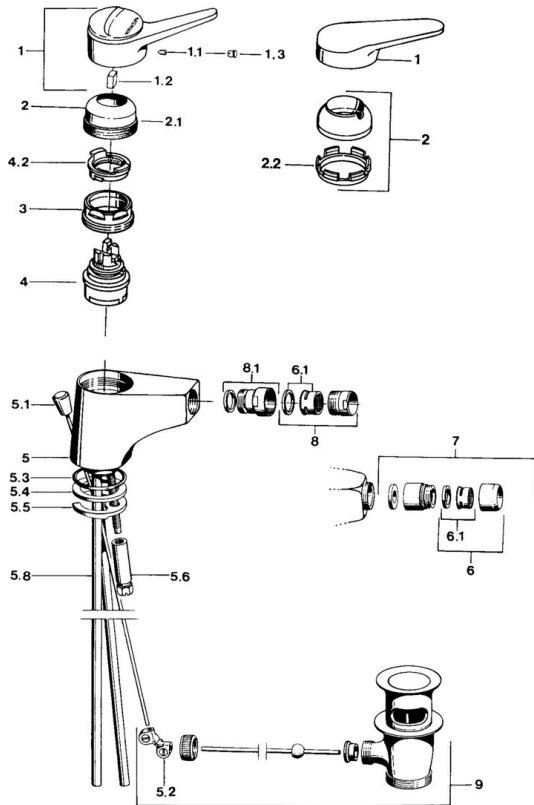

EAN: 4015474030718
static.hansa.com/0106320290

- Bidet
- Eengreeps
- Wastafelmontage
- Chrom/Goud
- CASCADE® mousseur, Mousseur met kogelscharnier
- Eengreeps bediend, Hendel met warm-koud-aanduiding
- Afvoergarnituur met trekstang
- ø 48 mm keramisch Eco binnenwerk voor debiet en temperatuur instelling
- Rapid-montagesysteem

Technische gegevens

Doorstromingseigenschappen

Doorstroomhoeveelheid bij 3 bar **13.2 l/min**

Technische eigenschappen

Warmwatertoevoer **max. +80°C**

Werkdruk **0.5-10 bar**

Materiaal **brass**

Voorschriften

EN-norm **EN 817**

Reserveonderdelen

SP01063102

	Naam	Code
1	Hendel, (-2004) Chromom	59901882
1	Hendel Wit Stopgezet	5990188282
1.1	Schroef, M5x8, SW2.5	59904755
1.2	Joint klassiek uitloop	59904778
1.3	Plug, hot/cold	59906705
2	Kap, (-1994) Chromom Stopgezet	59904756
2	Kap Chromom	59906563
2.1	Ring Stopgezet	59905365
2.2	Vaststelling van de mouw	59906695
3	Schroefoog, M50x1, SW45	59904775
4	Binnenwerk, 4.8 eco	59904601
4.2	Hot water limiter	59904759
5	Mousseur, M24x1 A Wit Stopgezet	59905419
5.2	Gewrichtstuk	59904624
5.3	O-ring, 42x3.5	59904764
5.4	Dichting, 48x33.5x2	59902283
5.5	Fixing plate	59904765
5.6	Schroef, M8x1, SW13	59904766
5.7	Bevestigingsset	59910749
5.8	Pijp Stopgezet	59905681
5.8	Slangen	59912709
6	Mousseur, M22x1 A Stopgezet	59902365
6.1	Mousseur, M22/24 A	59902081
7	Mousseur Stopgezet	59905132
8	Mousseur, M24x1 STD HC A Chromom	59902366
8.1	Kogelstuk bidet, M24x1	59904920
9	Wastegarnituur Chromom	59904620