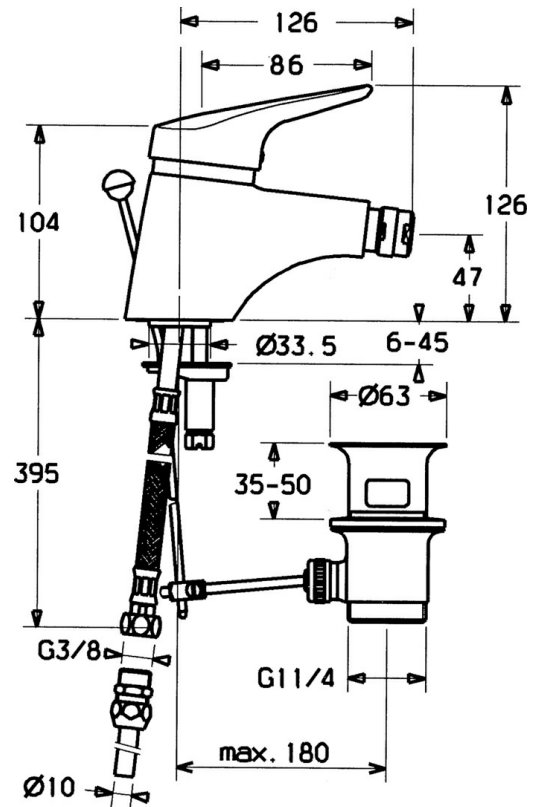

EAN: 4015474030718
static.hansa.com/0106320290

- Bidet
- Einhebelmischer
- Standmontage
- Chrom/Gold
- CASCADE® Strahlregler, Kugelgelenk
- Einhandbedienhebel/Griff, Hebel mit W+K-Kennzeichnung
- Ablaufgarnitur mit Zugstange
- HANSAECO \varnothing 4.8 Steuerpatrone mit keramischen Dichtscheiben zur Wassermengen- und Temperatureinstellung. Wasserbremse bei ca. 60% Wassermenge
- Rapid-Montagesystem

Technische Daten

Durchflusseigenschaften

Durchfluss bei 3 bar **13.2 l/min**

Technische Eigenschaften

Warmwasserversorgung **max. +80°C**
Arbeitsdruck **0.5-10 bar**
Werkstoff **Messing**

Vorschriften

EN Standard **EN 817**