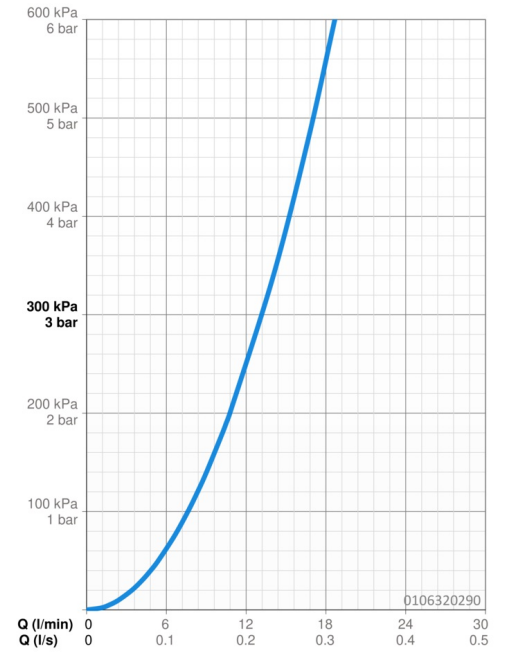

EAN: 4015474030718
static.hansa.com/0106320290

- Bidet
- Jednopáková
- Stojánková
- Chrom/Zlatá
- CASCADE® aerátor, Aerátor s kloubovým čepem a možností nastavení směru proudu vody
- Jedna ovládací páka / rukojeť, Páka se symboly teplé a studené vody
- Mechanický uzávěr odpadu s táhlem
- \varnothing 48 mm keramická eco kartuše pro ovládání teploty a průtoku vody
- Montážní systém Rapid

Technické údaje

Vlastnosti průtoku

Průtokové množství při 3 bar **13.2 l/min**

Technické vlastnosti

Zdroj teplé vody **max. +80°C**
Pracovní tlak **0.5-10 bar**
Materiál **Mosaz**

Předpisy

Norma EN **EN 817**