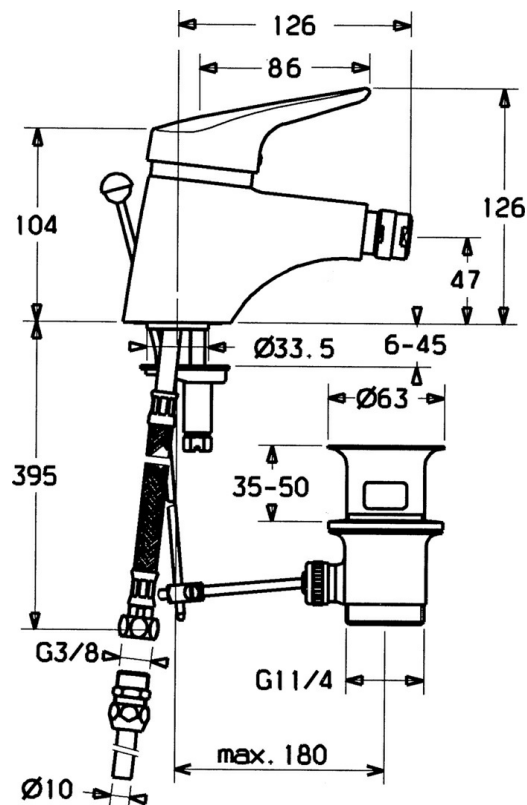

EAN: 4015474030718
static.hansa.com/0106320290

- Bidet
- Jednopáková
- Stojánková
- Chrom/Zlatá
- CASCADE® aerátor, Aerátor s kloubovým čepem a možností nastavení směru proudu vody
- Jedna ovládací páka / rukojeť, Páka se symboly teplé a studené vody
- Mechanický uzávěr odpadu s táhlem
- \varnothing 48 mm keramická eco kartuše pro ovládání teploty a průtoku vody
- Montážní systém Rapid

Technické údaje

Vlastnosti průtoku

Průtokové množství při 3 bar **13.2 l/min**

Technické vlastnosti

Zdroj teplé vody **max. +80°C**
Pracovní tlak **0.5-10 bar**
Materiál **Mosaz**

Předpisy

Norma EN **EN 817**

Náhradní díly

SP01063102

	Název	Kód
1	Páka, (-2004)	59901882
1	Páka Bílá Ukončeno	5990188282
1.1	Šroub, M5x8, SW2.5	59904755
1.2	Kluzné pouzdro (osazené)	59904778
1.3	Plug, hot/cold	59906705
2	Krytka, (-1994) Ukončeno	59904756
2	Krytka	59906563
2.1	Kroužek Ukončeno	59905365
2.2	Upevňovací objímka	59906695
3	Oční šroub, M50x1, SW45	59904775
4	Kartuše, 4.8 eco	59904601
4.2	Hot water limiter	59904759
5	Aerator, M24x1 A Bílá Ukončeno	59905419
5.2	Spojovací díl táhel	59904624
5.3	O-kroužek, 42x3.5	59904764
5.4	Těsnění, 48x33.5x2	59902283
5.5	Upevňovací deska	59904765
5.6	Šroub, M8x1, SW13	59904766
5.7	Upevňovací set	59910749
5.8	Roura Ukončeno	59905681
5.8	Hadice	59912709
6	Aerator, M22x1 A Ukončeno	59902365
6.1	Aerator, M22/24 A	59902081
7	Aerator s kulovým kloubem Ukončeno	59905132
8	Aerator, M24x1 STD HC A	59902366
8.1	Kulový kloub, M24x1	59904920
9	Vypouštěcí ventil	59904620