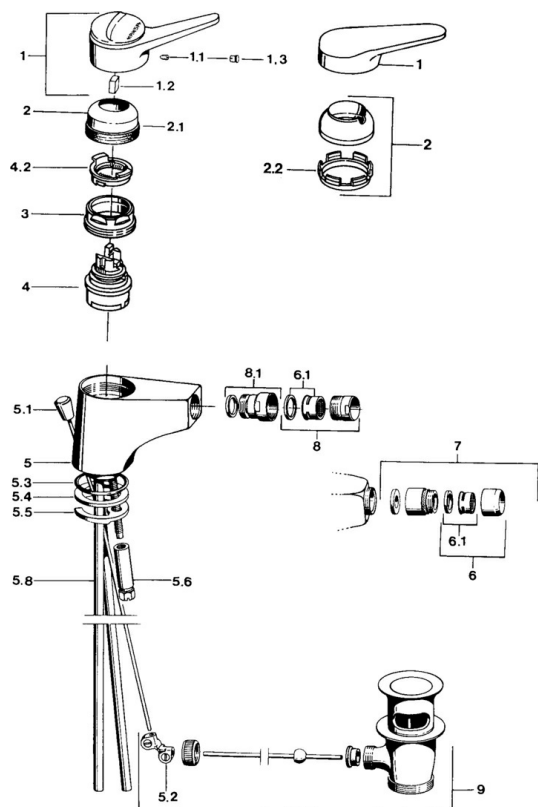

EAN: 4015474030718
static.hansa.com/0106320290

- Bidet
- Jednopáková
- Stojánková
- Chrom/Zlatá
- CASCADE® aerátor, Aerátor s kloubovým čepem a možností nastavení směru proudu vody
- Jedna ovládací páka / rukojeť, Páka se symboly teplé a studené vody
- Mechanický uzávěr odpadu s táhlem
- \varnothing 48 mm keramická eco kartuše pro ovládání teploty a průtoku vody
- Montážní systém Rapid

Technické údaje

Vlastnosti průtoku

Průtokové množství při 3 bar **13.2 l/min**

Technické vlastnosti

Zdroj teplé vody **max. +80°C**
Pracovní tlak **0.5-10 bar**
Materiál **Mosaz**

Předpisy

Norma EN **EN 817**

Náhradní díly

SP01063102

	Název	Kód
1	Páka, (-2004)	59901882
1	Páka Bílá Ukončeno	5990188282
1.1	Šroub, M5x8, SW2.5	59904755
1.2	Kluzné pouzdro (osazené)	59904778
1.3	Plug, hot/cold	59906705
2	Krytka, (-1994) Ukončeno	59904756
2	Krytka	59906563
2.1	Kroužek Ukončeno	59905365
2.2	Upevňovací objímka	59906695
3	Oční šroub, M50x1, SW45	59904775
4	Kartuše, 4.8 eco	59904601
4.2	Hot water limiter	59904759
5	Aerator, M24x1 A Bílá Ukončeno	59905419
5.2	Spojovací díl táhel	59904624
5.3	O-kroužek, 42x3.5	59904764
5.4	Těsnění, 48x33.5x2	59902283
5.5	Upevňovací deska	59904765
5.6	Šroub, M8x1, SW13	59904766
5.7	Upevňovací set	59910749
5.8	Roura Ukončeno	59905681
5.8	Hadice	59912709
6	Aerator, M22x1 A Ukončeno	59902365
6.1	Aerator, M22/24 A	59902081
7	Aerator s kulovým kloubem Ukončeno	59905132
8	Aerator, M24x1 STD HC A	59902366
8.1	Kulový kloub, M24x1	59904920
9	Vypouštěcí ventil	59904620