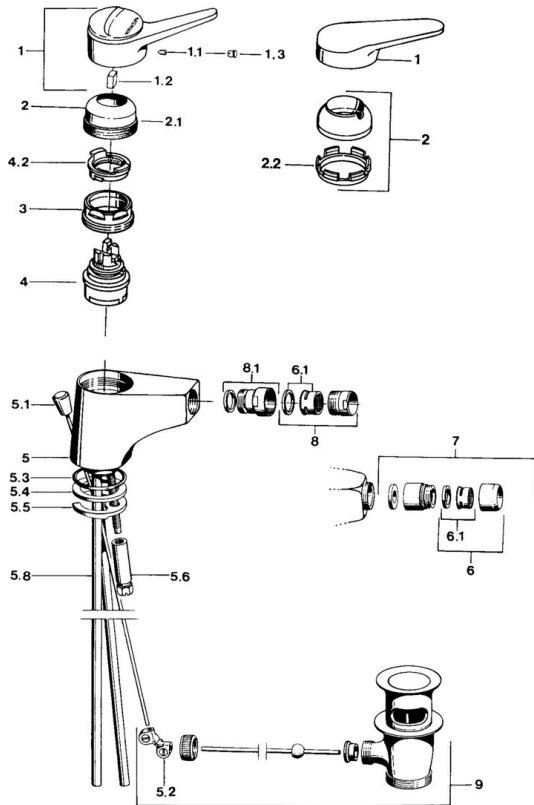

EAN: 4015474030657
static.hansa.com/0106320282

- Bidet
- Eengreeps
- Wastafelmontage
- Wit
- CASCADE® mousseur, Mousseur met kogelscharnier
- Eengreeps bediend, Hendel met warm-koud-aanduiding
- Afvoergarnituur met trekstang
- \varnothing 48 mm keramisch Eco binnenwerk voor debiet en temperatuur instelling
- Rapid-montagesysteem

Technische gegevens

Doorstromingseigenschappen

Doorstroomhoeveelheid bij 3 bar **13.2 l/min**

Technische eigenschappen

Warmwatertoevoer **max. +80°C**

Werkdruk **0.5-10 bar**

Materiaal **brass**

Voorschriften

EN-norm **EN 817**

Reserveonderdelen

SP01063102

	Naam	Code
1	Hendel, (-2004) Chromom	59901882
1	Hendel Wit Stopgezet	5990188282
1.1	Schroef, M5x8, SW2.5	59904755
1.2	Joint klassiek uitloop	59904778
1.3	Plug, hot/cold	59906705
2	Kap, (-1994) Chromom Stopgezet	59904756
2	Kap Chromom	59906563
2.1	Ring Stopgezet	59905365
2.2	Vaststelling van de mouw	59906695
3	Schroefoog, M50x1, SW45	59904775
4	Binnenwerk, 4.8 eco	59904601
4.2	Hot water limiter	59904759
5	Mousseur, M24x1 A Wit Stopgezet	59905419
5.2	Gewrichtstuk	59904624
5.3	O-ring, 42x3.5	59904764
5.4	Dichting, 48x33.5x2	59902283
5.5	Fixing plate	59904765
5.6	Schroef, M8x1, SW13	59904766
5.7	Bevestigingsset	59910749
5.8	Pijp Stopgezet	59905681
5.8	Slangen	59912709
6	Mousseur, M22x1 A Stopgezet	59902365
6.1	Mousseur, M22/24 A	59902081
7	Mousseur Stopgezet	59905132
8	Mousseur, M24x1 STD HC A Chromom	59902366
8.1	Kogelstuk bidet, M24x1	59904920
9	Wastegarnituur Chromom	59904620