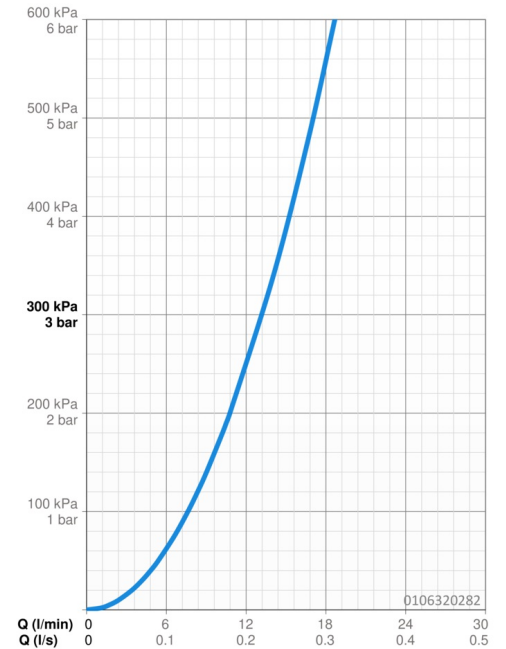

Technische gegevens

Doorstromingseigenschappen

Doorstroomhoeveelheid bij 3 bar **13.2 l/min**

Technische eigenschappen

Warmwatertoevoer **max. +80°C**

Werkdruk **0.5-10 bar**

Materiaal **brass**

Voorschriften

EN-norm **EN 817**