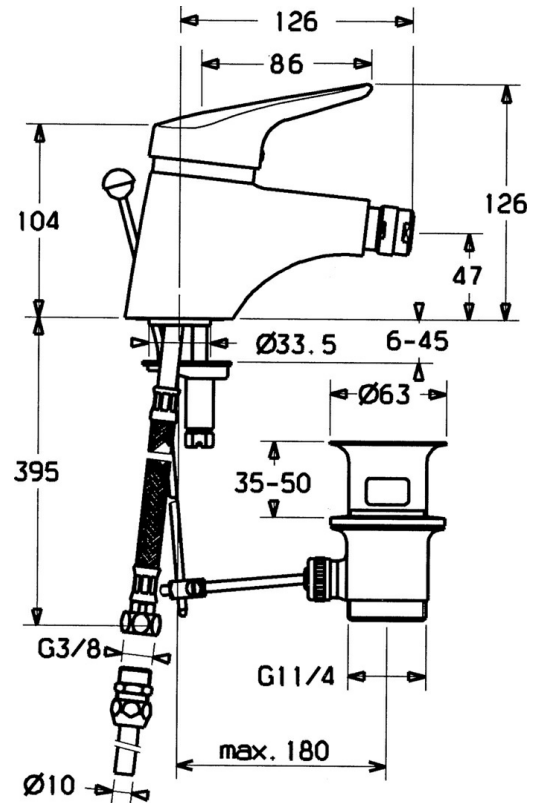

EAN: 4015474030657
static.hansa.com/0106320282

- Bidet
- Eengreeps
- Wastafelmontage
- Wit
- CASCADE® mousseur, Mousseur met kogelscharnier
- Eengreeps bediend, Hendel met warm-koud-aanduiding
- Afvoergarnituur met trekstang
- \varnothing 48 mm keramisch Eco binnenwerk voor debiet en temperatuur instelling
- Rapid-montagesysteem

Technische gegevens

Doorstromingseigenschappen

Doorstroomhoeveelheid bij 3 bar **13.2 l/min**

Technische eigenschappen

Warmwatertoevoer **max. +80°C**

Werkdruk **0.5-10 bar**

Materiaal **brass**

Voorschriften

EN-norm **EN 817**

Reserveonderdelen

SP01063102

	Naam	Code
1	Hendel, (-2004) Chromom	59901882
1	Hendel Wit Stopgezet	5990188282
1.1	Schroef, M5x8, SW2.5	59904755
1.2	Joint klassiek uitloop	59904778
1.3	Plug, hot/cold	59906705
2	Kap, (-1994) Chromom Stopgezet	59904756
2	Kap Chromom	59906563
2.1	Ring Stopgezet	59905365
2.2	Vaststelling van de mouw	59906695
3	Schroefoog, M50x1, SW45	59904775
4	Binnenwerk, 4.8 eco	59904601
4.2	Hot water limiter	59904759
5	Mousseur, M24x1 A Wit Stopgezet	59905419
5.2	Gewrichtstuk	59904624
5.3	O-ring, 42x3.5	59904764
5.4	Dichting, 48x33.5x2	59902283
5.5	Fixing plate	59904765
5.6	Schroef, M8x1, SW13	59904766
5.7	Bevestigingsset	59910749
5.8	Pijp Stopgezet	59905681
5.8	Slangen	59912709
6	Mousseur, M22x1 A Stopgezet	59902365
6.1	Mousseur, M22/24 A	59902081
7	Mousseur Stopgezet	59905132
8	Mousseur, M24x1 STD HC A Chromom	59902366
8.1	Kogelstuk bidet, M24x1	59904920
9	Wastegarnituur Chromom	59904620