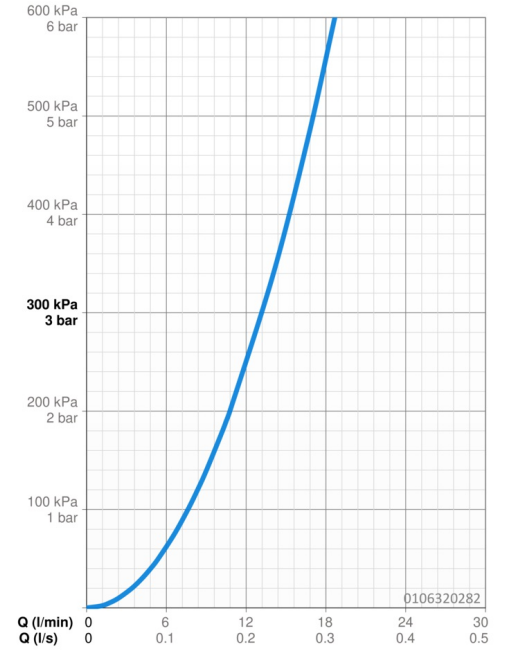

Dati tecnici

Caratteristiche flusso

Portata 3 bar **13.2 l/min**

Caratteristiche tecniche

Fornitura di acqua calda **max. +80°C**

Pressione di esercizio **0.5-10 bar**

Materiale **Ottone**

Norme

Standard EN **EN 817**