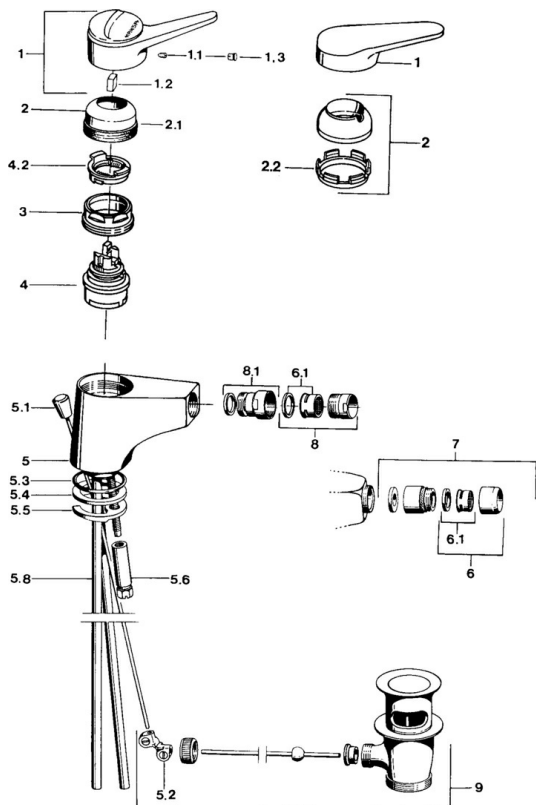

EAN: 4015474030657  
[static.hansa.com/0106320282](http://static.hansa.com/0106320282)

- Bidet
- Monocomando
- Montaggio d'appoggio
- Bianco
- Rompigetto Standard, Rompigetto a snodo sferico
- Leva/Manopola monocomando, Leva con simbolo F+C
- Piletta di scarico con astina saltarello
- Cartuccia a dischi ceramici  $\varnothing$  48mm (Eco)
- Sistema di installazione rapida

### Caratteristiche tecniche

Fornitura di acqua calda **max. +80°C**

Pressione di esercizio **0.5-10 bar**

Materiale **Ottone**

## Parti di ricambio

### SP01063102

	Nome	Codice
1	Leva, (-2004) Cromo	59901882
1	Leva Bianco Fuori produzione	5990188282
1.1	Screw, M5x8, SW2.5	59904755
1.2	Adattatore	59904778
1.3	Tappo, hot/cold	59906705
2	Cappuccio, (-1994) Cromo Fuori produzione	59904756
2	Cappuccio Cromo	59906563
2.1	Anello Fuori produzione	59905365
2.2	Manicotto di fissaggio	59906695
3	Vite eye, M50x1, SW45	59904775
4	Cartuccia, 4.8 eco	59904601
4.2	Hot water limiter	59904759
5	Aeratore, M24x1 A Bianco Fuori produzione	59905419
5.2	Snodo	59904624
5.3	O-ring, 42x3.5	59904764
5.4	Giunto, 48x33.5x2	59902283
5.5	Fixing plate	59904765
5.6	Screw, M8x1, SW13	59904766
5.7	Set di fissaggio	59910749
5.8	Fuori produzione	59905681
5.8	Tubo flessibile	59912709
6	Aeratore, M22x1 A Fuori produzione	59902365
6.1	Aeratore, M22/24 A	59902081
7	Rompigetto aeratore Fuori produzione	59905132
8	Aeratore, M24x1 STD HC A Cromo	59902366
8.1	Aeratore per miscelatore bidet, M24x1	59904920
9	Scarico a saltarello Cromo	59904620