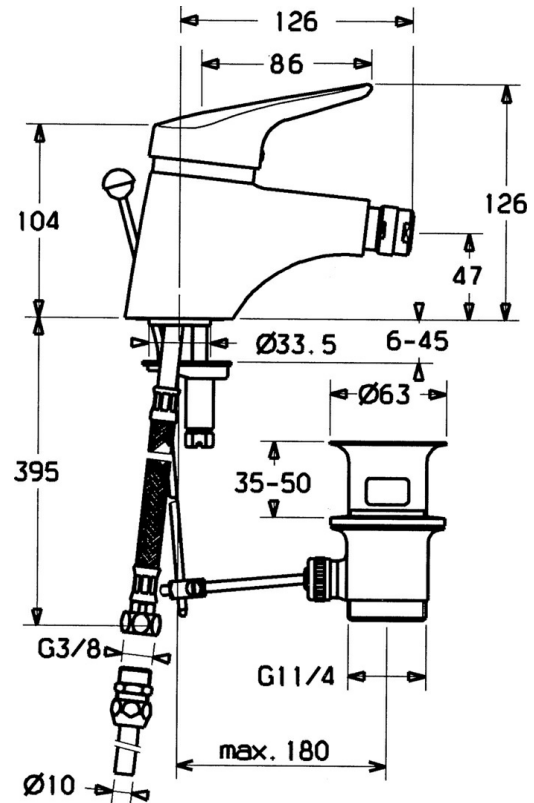

EAN: 4015474030657  
[static.hansa.com/0106320282](http://static.hansa.com/0106320282)

- Bidet
- Monocomando
- Montaggio d'appoggio
- Bianco
- Rompigetto Standard, Rompigetto a snodo sferico
- Leva/Manopola monocomando, Leva con simbolo F+C
- Piletta di scarico con astina saltarello
- Cartuccia a dischi ceramici  $\varnothing$  48mm (Eco)
- Sistema di installazione rapida

### Caratteristiche flusso

Portata 3 bar **13.2 l/min**

### Caratteristiche tecniche

Fornitura di acqua calda **max. +80°C**

Pressione di esercizio **0.5-10 bar**

Materiale **Ottone**

### SP01063102

	Nome	Codice
1	Leva, (-2004) Cromo	59901882
1	Leva Bianco Fuori produzione	5990188282
1.1	Screw, M5x8, SW2.5	59904755
1.2	Adattatore	59904778
1.3	Tappo, hot/cold	59906705
2	Cappuccio, (-1994) Cromo Fuori produzione	59904756
2	Cappuccio Cromo	59906563
2.1	Anello Fuori produzione	59905365
2.2	Manicotto di fissaggio	59906695
3	Vite eye, M50x1, SW45	59904775
4	Cartuccia, 4.8 eco	59904601
4.2	Hot water limiter	59904759
5	Aeratore, M24x1 A Bianco Fuori produzione	59905419
5.2	Snodo	59904624
5.3	O-ring, 42x3.5	59904764
5.4	Giunto, 48x33.5x2	59902283
5.5	Fixing plate	59904765
5.6	Screw, M8x1, SW13	59904766
5.7	Set di fissaggio	59910749
5.8	Fuori produzione	59905681
5.8	Tubo flessibile	59912709
6	Aeratore, M22x1 A Fuori produzione	59902365
6.1	Aeratore, M22/24 A	59902081
7	Rompigetto aeratore Fuori produzione	59905132
8	Aeratore, M24x1 STD HC A Cromo	59902366
8.1	Aeratore per miscelatore bidet, M24x1	59904920
9	Scarico a saltarello Cromo	59904620