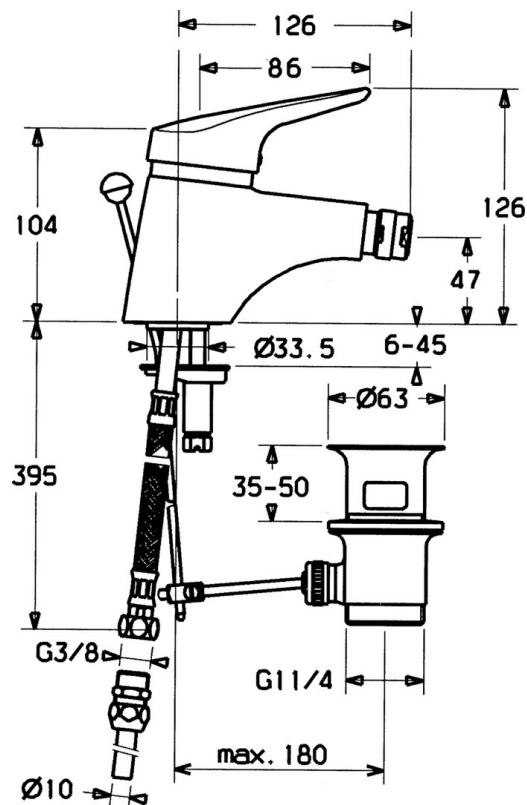

EAN: 4015474030657  
[static.hansa.com/0106320282](http://static.hansa.com/0106320282)

- Bidet
- Jednopáková
- Stojánková
- Bílá
- CASCADE® aerátor, Aerátor s kloubovým čepem a možností nastavení směru proudu vody
- Jedna ovládací páka / rukojeť, Páka se symboly teplé a studené vody
- Mechanický uzávěr odpadu s táhlem
- $\varnothing$  48 mm keramická eco kartuše pro ovládání teploty a průtoku vody
- Montážní systém Rapid

### Vlastnosti průtoku

Průtokové množství při 3 bar **13.2 l/min**

### Technické vlastnosti

Zdroj teplé vody **max. +80°C**  
Pracovní tlak **0.5-10 bar**  
Materiál **Mosaz**