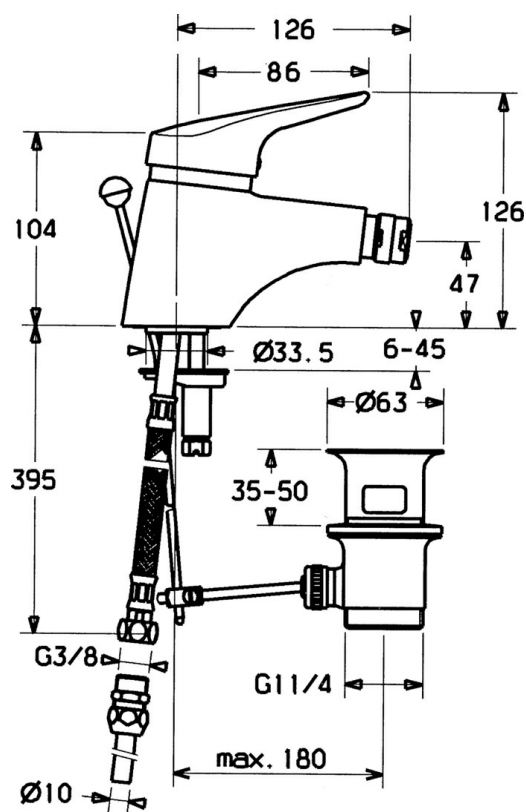

EAN: 4015474030640  
[static.hansa.com/01063202](http://static.hansa.com/01063202)

- Bidet
- Monocomando
- Montaggio d'appoggio
- Cromo
- Rompigetto Standard, Rompigetto a snodo sferico
- Leva/Manopola monocomando, Leva con simbolo F+C
- Piletta di scarico con astina saltarello
- Cartuccia a dischi ceramici  $\varnothing 48\text{mm}$  (Eco)
- Sistema di installazione rapida

### Caratteristiche flusso

Portata 3 bar **13.2 l/min**

## Parti di ricambio

### SP01063102

	Nome	Codice
1	Leva, (-2004) Cromo	59901882
1	Leva Bianco Fuori produzione	5990188282
1.1	Screw, M5x8, SW2.5	59904755
1.2	Adattatore	59904778
1.3	Tappo, hot/cold	59906705
2	Cappuccio, (-1994) Cromo Fuori produzione	59904756
2	Cappuccio Cromo	59906563
2.1	Anello Fuori produzione	59905365
2.2	Manicotto di fissaggio	59906695
3	Vite eye, M50x1, SW45	59904775
4	Cartuccia, 4.8 eco	59904601
4.2	Hot water limiter	59904759
5	Aeratore, M24x1 A Bianco Fuori produzione	59905419
5.2	Snodo	59904624
5.3	O-ring, 42x3.5	59904764
5.4	Giunto, 48x33.5x2	59902283
5.5	Fixing plate	59904765
5.6	Screw, M8x1, SW13	59904766
5.7	Set di fissaggio	59910749
5.8	Fuori produzione	59905681
5.8	Tubo flessibile	59912709
6	Aeratore, M22x1 A Fuori produzione	59902365
6.1	Aeratore, M22/24 A	59902081
7	Rompigetto aeratore Fuori produzione	59905132
8	Aeratore, M24x1 STD HC A Cromo	59902366
8.1	Aeratore per miscelatore bidet, M24x1	59904920
9	Scarico a saltarello Cromo	59904620