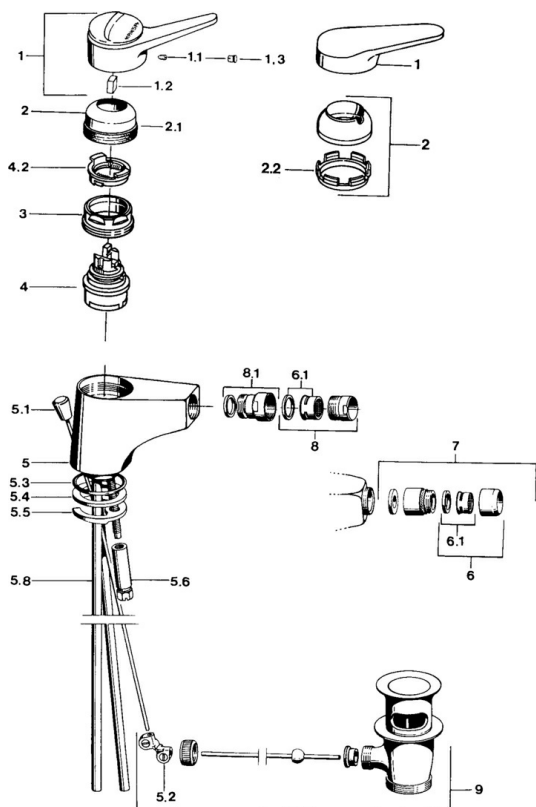

EAN: 4015474030640  
[static.hansa.com/01063202](http://static.hansa.com/01063202)

- Bidet
- Monocomando
- Montaggio d'appoggio
- Cromo
- Rompigetto Standard, Rompigetto a snodo sferico
- Leva/Manopola monocomando, Leva con simbolo F+C
- Piletta di scarico con astina saltarello
- Cartuccia a dischi ceramici  $\varnothing 48\text{mm}$  (Eco)
- Sistema di installazione rapida

### Caratteristiche tecniche

Fornitura di acqua calda **max. +80°C**  
Pressione di esercizio **0.5-10 bar**  
Materiale **Ottone**

## Parti di ricambio

### SP01063102

	Nome	Codice
1	Leva, (-2004) Cromo	59901882
1	Leva Bianco Fuori produzione	5990188282
1.1	Screw, M5x8, SW2.5	59904755
1.2	Adattatore	59904778
1.3	Tappo, hot/cold	59906705
2	Cappuccio, (-1994) Cromo Fuori produzione	59904756
2	Cappuccio Cromo	59906563
2.1	Anello Fuori produzione	59905365
2.2	Manicotto di fissaggio	59906695
3	Vite eye, M50x1, SW45	59904775
4	Cartuccia, 4.8 eco	59904601
4.2	Hot water limiter	59904759
5	Aeratore, M24x1 A Bianco Fuori produzione	59905419
5.2	Snodo	59904624
5.3	O-ring, 42x3.5	59904764
5.4	Giunto, 48x33.5x2	59902283
5.5	Fixing plate	59904765
5.6	Screw, M8x1, SW13	59904766
5.7	Set di fissaggio	59910749
5.8	Fuori produzione	59905681
5.8	Tubo flessibile	59912709
6	Aeratore, M22x1 A Fuori produzione	59902365
6.1	Aeratore, M22/24 A	59902081
7	Rompigetto aeratore Fuori produzione	59905132
8	Aeratore, M24x1 STD HC A Cromo	59902366
8.1	Aeratore per miscelatore bidet, M24x1	59904920
9	Scarico a saltarello Cromo	59904620