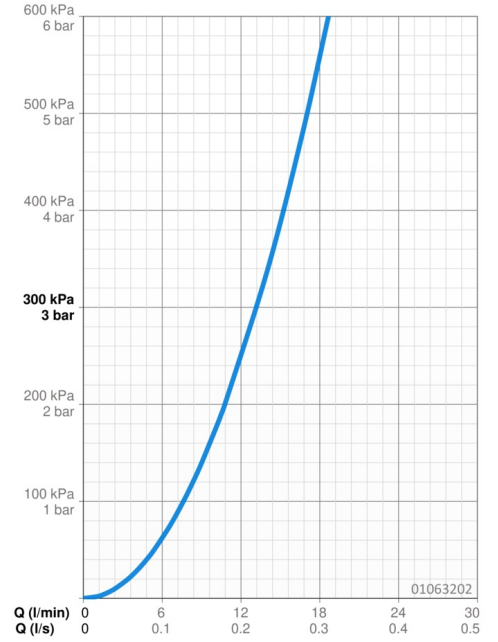

Dati tecnici

Caratteristiche flusso

Portata 3 bar **13.2 l/min**

Caratteristiche tecniche

Fornitura di acqua calda **max. +80°C**
Pressione di esercizio **0.5-10 bar**
Materiale **Ottone**

Norme

Standard EN **EN 817**