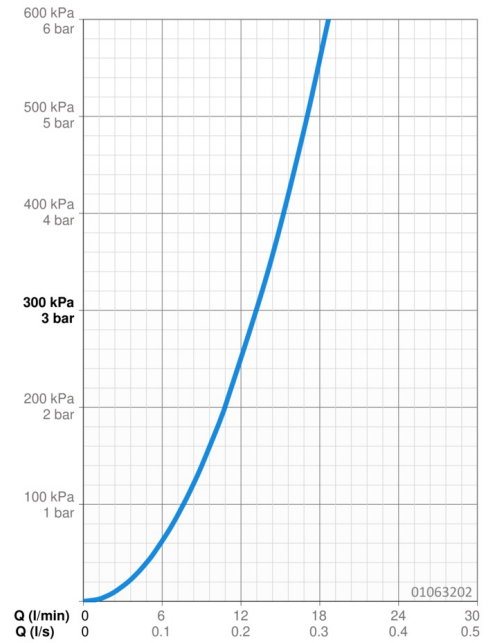

EAN: 4015474030640
static.hansa.com/01063202

- Bidet
- Jednopáková
- Stojánková
- Chrom
- CASCADE® aerátor, Aerátor s kloubovým čepem a možností nastavení směru proudu vody
- Jedna ovládací páka / rukojeť, Páka se symboly teplé a studené vody
- Mechanický uzávěr odpadu s táhlem
- Ø 48 mm keramická eco kartuše pro ovládní teploty a průtoku vody
- Montážní systém Rapid

Technické údaje

Vlastnosti průtoku

Průtokové množství při 3 bar **13.2 l/min**

Technické vlastnosti

Zdroj teplé vody **max. +80°C**
Pracovní tlak **0.5-10 bar**
Materiál **Mosaz**

Předpisy

Norma EN **EN 817**