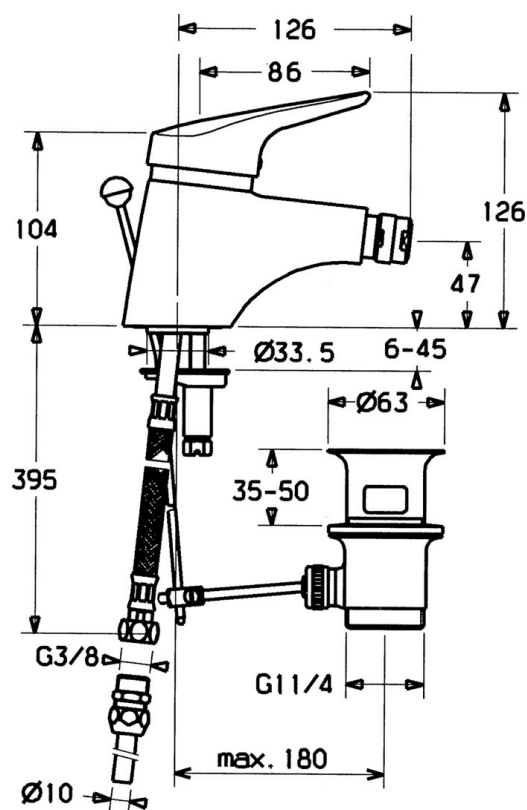

EAN: 4015474030640
static.hansa.com/01063202

- Bidet
- Jednopáková
- Stojánková
- Chrom
- CASCADE® aerátor, Aerátor s kloubovým čepem a možností nastavení směru proudu vody
- Jedna ovládací páka / rukojeť, Páka se symboly teplé a studené vody
- Mechanický uzávěr odpadu s táhlem
- Ø 48 mm keramická eco kartuše pro ovládní teploty a průtoku vody
- Montážní systém Rapid

Technické údaje

Vlastnosti průtoku

Průtokové množství při 3 bar **13.2 l/min**

Technické vlastnosti

Zdroj teplé vody **max. +80°C**
Pracovní tlak **0.5-10 bar**
Materiál **Mosaz**

Předpisy

Norma EN **EN 817**

Náhradní díly

SP01063102

	Název	Kód
1	Páka, (-2004)	59901882
1	Páka Bílá Ukončeno	5990188282
1.1	Šroub, M5x8, SW2.5	59904755
1.2	Kluzné pouzdro (osazené)	59904778
1.3	Plug, hot/cold	59906705
2	Krytka, (-1994) Ukončeno	59904756
2	Krytka	59906563
2.1	Kroužek Ukončeno	59905365
2.2	Upevňovací objímka	59906695
3	Oční šroub, M50x1, SW45	59904775
4	Kartuše, 4.8 eco	59904601
4.2	Hot water limiter	59904759
5	Aerator, M24x1 A Bílá Ukončeno	59905419
5.2	Spojovací díl táhel	59904624
5.3	O-kroužek, 42x3.5	59904764
5.4	Těsnění, 48x33.5x2	59902283
5.5	Upevňovací deska	59904765
5.6	Šroub, M8x1, SW13	59904766
5.7	Upevňovací set	59910749
5.8	Roura Ukončeno	59905681
5.8	Hadice	59912709
6	Aerator, M22x1 A Ukončeno	59902365
6.1	Aerator, M22/24 A	59902081
7	Aerator s kulovým kloubem Ukončeno	59905132
8	Aerator, M24x1 STD HC A	59902366
8.1	Kulový kloub, M24x1	59904920
9	Vypouštěcí ventil	59904620