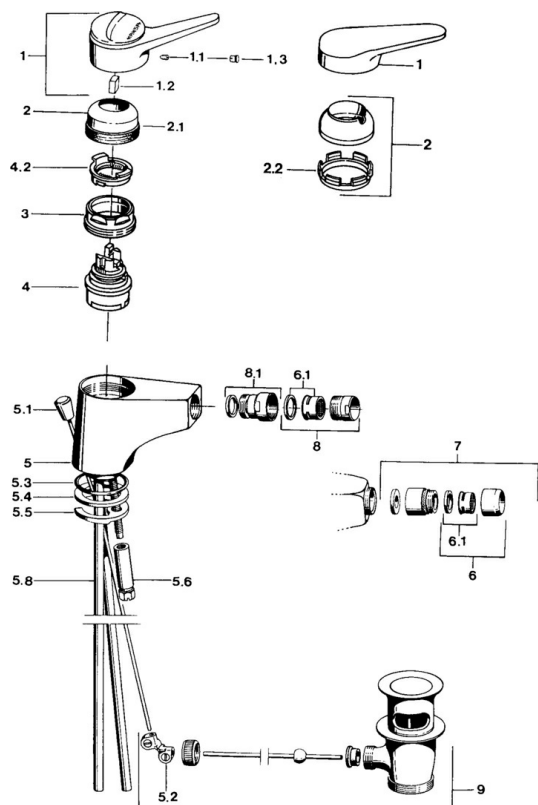

EAN: 4015474030640
static.hansa.com/01063202

- Bidet
- Jednopáková
- Stojánková
- Chrom
- CASCADE® aerátor, Aerátor s kloubovým čepem a možností nastavení směru proudu vody
- Jedna ovládací páka / rukojeť, Páka se symboly teplé a studené vody
- Mechanický uzávěr odpadu s táhlem
- Ø 48 mm keramická eco kartuše pro ovládní teploty a průtoku vody
- Montážní systém Rapid

Technické údaje

Vlastnosti průtoku

Průtokové množství při 3 bar **13.2 l/min**

Technické vlastnosti

Zdroj teplé vody **max. +80°C**
Pracovní tlak **0.5-10 bar**
Materiál **Mosaz**

Předpisy

Norma EN **EN 817**

Náhradní díly

SP01063102

	Název	Kód
1	Páka, (-2004)	59901882
1	Páka Bílá Ukončeno	5990188282
1.1	Šroub, M5x8, SW2.5	59904755
1.2	Kluzné pouzdro (osazené)	59904778
1.3	Plug, hot/cold	59906705
2	Krytka, (-1994) Ukončeno	59904756
2	Krytka	59906563
2.1	Kroužek Ukončeno	59905365
2.2	Upevňovací objímka	59906695
3	Oční šroub, M50x1, SW45	59904775
4	Kartuše, 4.8 eco	59904601
4.2	Hot water limiter	59904759
5	Aerator, M24x1 A Bílá Ukončeno	59905419
5.2	Spojovací díl táhel	59904624
5.3	O-kroužek, 42x3.5	59904764
5.4	Těsnění, 48x33.5x2	59902283
5.5	Upevňovací deska	59904765
5.6	Šroub, M8x1, SW13	59904766
5.7	Upevňovací set	59910749
5.8	Roura Ukončeno	59905681
5.8	Hadice	59912709
6	Aerator, M22x1 A Ukončeno	59902365
6.1	Aerator, M22/24 A	59902081
7	Aerator s kulovým kloubem Ukončeno	59905132
8	Aerator, M24x1 STD HC A	59902366
8.1	Kulový kloub, M24x1	59904920
9	Vypouštěcí ventil	59904620