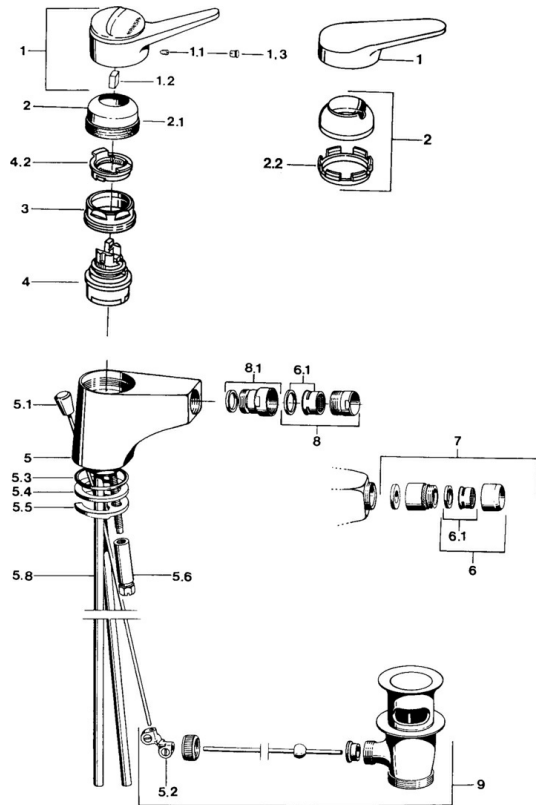

EAN: 4015474540842
static.hansa.com/0106310290

- Bidet
- Eengreeps
- Wastafelmontage
- Chroom/Goud
- Eengreeps bediend, Hendel met warm-koud-aanduiding

Technische gegevens

Technische eigenschappen

Warmwatertoevoer	max. +80°C
Werkdruk	0.5-10 bar
Materiaal	brass

Voorschriften

EN-norm	EN 817
---------	---------------

Reserveonderdelen

SP01063102

	Naam	Code
1	Hendel, (-2004) Chromom	59901882
1	Hendel Wit Stopgezet	5990188282
1.1	Schroef, M5x8, SW2.5	59904755
1.2	Joint klassiek uitloop	59904778
1.3	Plug, hot/cold	59906705
2	Kap, (-1994) Chromom Stopgezet	59904756
2	Kap Chromom	59906563
2.1	Ring Stopgezet	59905365
2.2	Vaststelling van de mouw	59906695
3	Schroef, M50x1, SW45	59904775
4	Binnenwerk, 4.8 eco	59904601
4.2	Hot water limiter	59904759
5	Mousseur, M24x1 A Wit Stopgezet	59905419
5.2	Gewrichtstuk	59904624
5.3	O-ring, 42x3.5	59904764
5.4	Dichting, 48x33.5x2	59902283
5.5	Fixing plate	59904765
5.6	Schroef, M8x1, SW13	59904766
5.7	Bevestigingsset	59910749
5.8	Pijp Stopgezet	59905681
5.8	Slangen	59912709
6	Mousseur, M22x1 A Stopgezet	59902365
6.1	Mousseur, M22/24 A	59902081
7	Mousseur Stopgezet	59905132
8	Mousseur, M24x1 STD HC A Chromom	59902366
8.1	Kogelstuk bidet, M24x1	59904920
9	Wastegarnituur Chromom	59904620