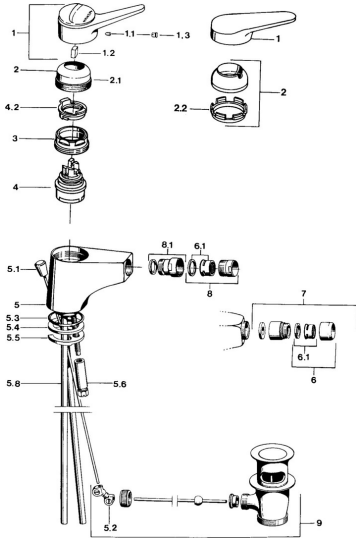

EAN: 4015474540842
static.hansa.com/0106310290

- Bidet
- Eengreeps
- Wastafelmontage
- Chroom/Goud
- Eengreeps bediend, Hendel met warm-koud-aanduiding

Technische gegevens

Technische eigenschappen

Warmwatertoevoer	max. +80°C
Werkdruk	0.5-10 bar
Materiaal	brass

Voorschriften

EN-norm	EN 817
---------	---------------

Reserveonderdelen

SP01063102

	Naam	Code
1	Hendel, (-2004) Chromom	59901882
1	Hendel Wit Stopgezet	5990188282
1.1	Schroef, M5x8, SW2.5	59904755
1.2	Joint klassiek uitloop	59904778
1.3	Plug, hot/cold	59906705
2	Kap, (-1994) Chromom Stopgezet	59904756
2	Kap Chromom	59906563
2.1	Ring Stopgezet	59905365
2.2	Vaststelling van de mouw	59906695
3	Schroef, M50x1, SW45	59904775
4	Binnenwerk, 4.8 eco	59904601
4.2	Hot water limiter	59904759
5	Mousseur, M24x1 A Wit Stopgezet	59905419
5.2	Gewrichtstuk	59904624
5.3	O-ring, 42x3.5	59904764
5.4	Dichting, 48x33.5x2	59902283
5.5	Fixing plate	59904765
5.6	Schroef, M8x1, SW13	59904766
5.7	Bevestigingsset	59910749
5.8	Pijp Stopgezet	59905681
5.8	Slangen	59912709
6	Mousseur, M22x1 A Stopgezet	59902365
6.1	Mousseur, M22/24 A	59902081
7	Mousseur Stopgezet	59905132
8	Mousseur, M24x1 STD HC A Chromom	59902366
8.1	Kogelstuk bidet, M24x1	59904920
9	Wastegarnituur Chromom	59904620