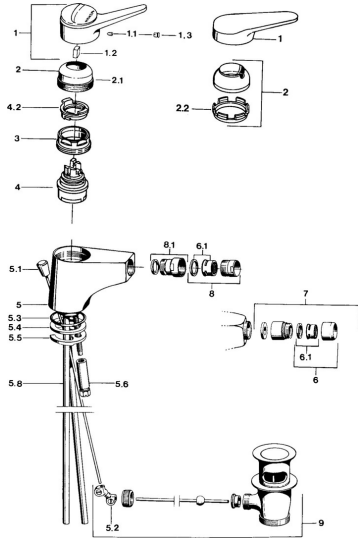

EAN: 4015474540842
static.hansa.com/0106310290

- Bidet
- Cromo/Oro
- Monocomando
- Leva/Manopola monocomando, Leva con simbolo F+C
- Montaggio d'appoggio

Dati tecnici

Caratteristiche tecniche

Fornitura di acqua calda	max. +80°C
Pressione di esercizio	0.5-10 bar
Materiale	Ottone

Norme

Standard EN	EN 817
-------------	---------------

Parti di ricambio

SP01063102

	Nome	Codice
1	Leva, (-2004) Cromo	59901882
1	Leva Bianco Fuori produzione	5990188282
1.1	Screw, M5x8, SW2.5	59904755
1.2	Adattatore	59904778
1.3	Tappo, hot/cold	59906705
2	Cappuccio, (-1994) Cromo Fuori produzione	59904756
2	Cappuccio Cromo	59906563
2.1	Anello Fuori produzione	59905365
2.2	Manicotto di fissaggio	59906695
3	Vite eye, M50x1, SW45	59904775
4	Cartuccia, 4.8 eco	59904601
4.2	Hot water limiter	59904759
5	Aeratore, M24x1 A Bianco Fuori produzione	59905419
5.2	Snodo	59904624
5.3	O-ring, 42x3.5	59904764
5.4	Giunto, 48x33.5x2	59902283
5.5	Fixing plate	59904765
5.6	Screw, M8x1, SW13	59904766
5.7	Set di fissaggio	59910749
5.8	Fuori produzione	59905681
5.8	Tubo flessibile	59912709
6	Aeratore, M22x1 A Fuori produzione	59902365
6.1	Aeratore, M22/24 A	59902081
7	Rompigetto aeratore Fuori produzione	59905132
8	Aeratore, M24x1 STD HC A Cromo	59902366
8.1	Aeratore per miscelatore bidet, M24x1	59904920
9	Scarico a saltarello Cromo	59904620