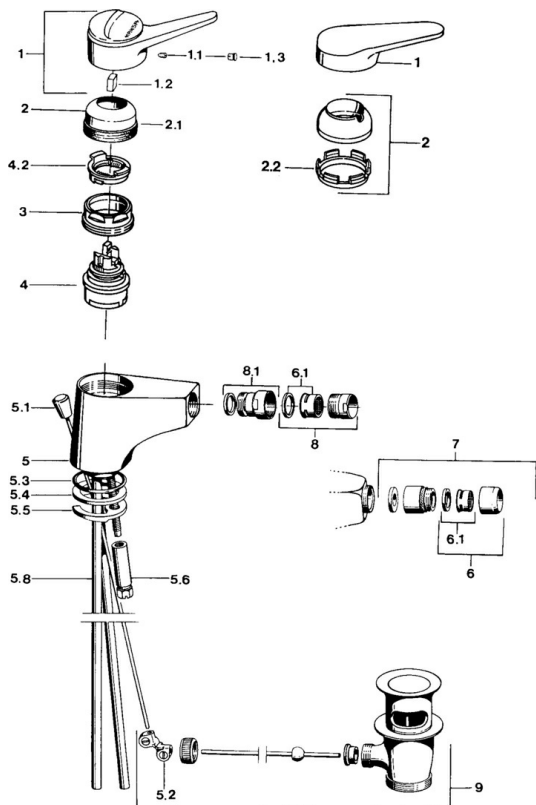

EAN: 4015474540842
static.hansa.com/0106310290

- Bidet
- Cromo/Oro
- Monocomando
- Leva/Manopola monocomando, Leva con simbolo F+C
- Montaggio d'appoggio

Dati tecnici

Caratteristiche tecniche

Fornitura di acqua calda	max. +80°C
Pressione di esercizio	0.5-10 bar
Materiale	Ottone

Norme

Standard EN	EN 817
-------------	---------------

Parti di ricambio

SP01063102

	Nome	Codice
1	Leva, (-2004) Cromo	59901882
1	Leva Bianco Fuori produzione	5990188282
1.1	Screw, M5x8, SW2.5	59904755
1.2	Adattatore	59904778
1.3	Tappo, hot/cold	59906705
2	Cappuccio, (-1994) Cromo Fuori produzione	59904756
2	Cappuccio Cromo	59906563
2.1	Anello Fuori produzione	59905365
2.2	Manicotto di fissaggio	59906695
3	Vite eye, M50x1, SW45	59904775
4	Cartuccia, 4.8 eco	59904601
4.2	Hot water limiter	59904759
5	Aeratore, M24x1 A Bianco Fuori produzione	59905419
5.2	Snodo	59904624
5.3	O-ring, 42x3.5	59904764
5.4	Giunto, 48x33.5x2	59902283
5.5	Fixing plate	59904765
5.6	Screw, M8x1, SW13	59904766
5.7	Set di fissaggio	59910749
5.8	Fuori produzione	59905681
5.8	Tubo flessibile	59912709
6	Aeratore, M22x1 A Fuori produzione	59902365
6.1	Aeratore, M22/24 A	59902081
7	Rompigetto aeratore Fuori produzione	59905132
8	Aeratore, M24x1 STD HC A Cromo	59902366
8.1	Aeratore per miscelatore bidet, M24x1	59904920
9	Scarico a saltarello Cromo	59904620