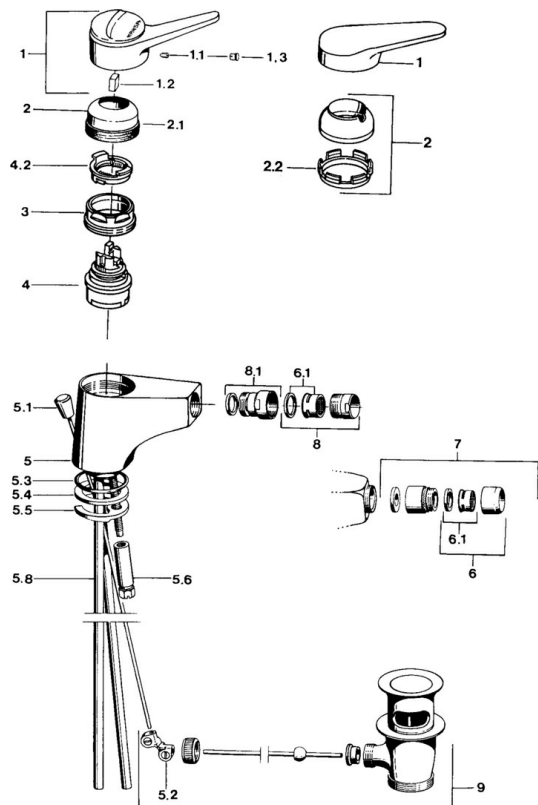

EAN: 4015474540842  
[static.hansa.com/0106310290](http://static.hansa.com/0106310290)

- Bidet
- Monocommande
- Montage sur plaque
- Chrome/or
- Levier monocommande, Levier avec symbole C+F

## Caractéristiques techniques

## Pièces de rechange

### SP01063102

	Nom	Code
1	Levier, (-2004)	59901882
1	Levier Blanc Arrêté	5990188282
1.1	Vis, M5x8, SW2.5	59904755
1.2	Kit de joints pour bec	59904778
1.3	Bouchon cache trou, hot/cold	59906705
2	Chape, (-1994) Arrêté	59904756
2	Chape	59906563
2.1	Anneau Arrêté	59905365
2.2	Manchon de fixation	59906695
3	Vis Loop, M50x1, SW45	59904775
4	Cartouche, 4.8 eco	59904601
4.2	Hot water limiter	59904759
5	Aérateur, M24x1 A Blanc Arrêté	59905419
5.2	Joint	59904624
5.3	Joint, 42x3.5	59904764
5.4	Joint, 48x33.5x2	59902283
5.5	Fixing plate	59904765
5.6	Vis, M8x1, SW13	59904766
5.7	Ensemble de fixation	59910749
5.8	Tuyau Arrêté	59905681
5.8	Tuyau	59912709
6	Aérateur, M22x1 A Arrêté	59902365
6.1	Aérateur, M22/24 A	59902081
7	Aérateur avec joint boule Arrêté	59905132
8	Aérateur, M24x1 STD HC A	59902366
8.1	Joint boule pour mitigeur bidet, M24x1	59904920
9	Vidage	59904620