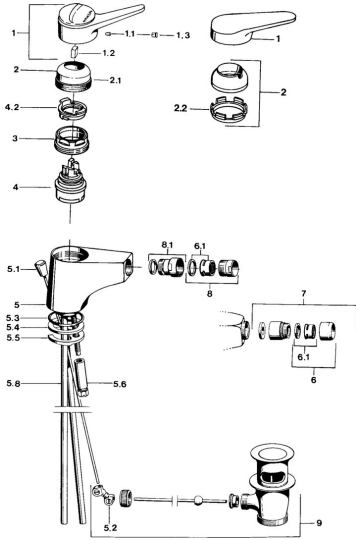

EAN: 4015474540842  
[static.hansa.com/0106310290](http://static.hansa.com/0106310290)

- Bidet
- Monocommande
- Montage sur plaque
- Chrome/or
- Levier monocommande, Levier avec symbole C+F

## Caractéristiques techniques

## Pièces de rechange

### SP01063102

	Nom	Code
1	Levier, (-2004)	59901882
1	Levier Blanc Arrêté	5990188282
1.1	Vis, M5x8, SW2.5	59904755
1.2	Kit de joints pour bec	59904778
1.3	Bouchon cache trou, hot/cold	59906705
2	Chape, (-1994) Arrêté	59904756
2	Chape	59906563
2.1	Anneau Arrêté	59905365
2.2	Manchon de fixation	59906695
3	Vis Loop, M50x1, SW45	59904775
4	Cartouche, 4.8 eco	59904601
4.2	Hot water limiter	59904759
5	Aérateur, M24x1 A Blanc Arrêté	59905419
5.2	Joint	59904624
5.3	Joint, 42x3.5	59904764
5.4	Joint, 48x33.5x2	59902283
5.5	Fixing plate	59904765
5.6	Vis, M8x1, SW13	59904766
5.7	Ensemble de fixation	59910749
5.8	Tuyau Arrêté	59905681
5.8	Tuyau	59912709
6	Aérateur, M22x1 A Arrêté	59902365
6.1	Aérateur, M22/24 A	59902081
7	Aérateur avec joint boule Arrêté	59905132
8	Aérateur, M24x1 STD HC A	59902366
8.1	Joint boule pour mitigeur bidet, M24x1	59904920
9	Vidage	59904620