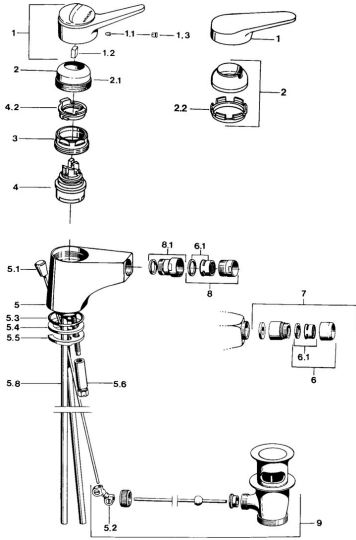

EAN: 4015474640641
static.hansa.com/0106310282

- Bidet
- Eengreeps
- Wastafelmontage
- Wit
- Eengreeps bediend, Hendel met warm-koud-aanduiding

Technische gegevens

Technische eigenschappen

Warmwatertoevoer	max. +80°C
Werkdruk	0.5-10 bar
Materiaal	brass

Voorschriften

EN-norm	EN 817
---------	---------------

Reserveonderdelen

SP01063102

	Naam	Code
1	Hendel, (-2004) Chromom	59901882
1	Hendel Wit Stopgezet	5990188282
1.1	Schroef, M5x8, SW2.5	59904755
1.2	Joint klassiek uitloop	59904778
1.3	Plug, hot/cold	59906705
2	Kap, (-1994) Chromom Stopgezet	59904756
2	Kap Chromom	59906563
2.1	Ring Stopgezet	59905365
2.2	Vaststelling van de mouw	59906695
3	Schroefoog, M50x1, SW45	59904775
4	Binnenwerk, 4.8 eco	59904601
4.2	Hot water limiter	59904759
5	Mousseur, M24x1 A Wit Stopgezet	59905419
5.2	Gewrichtstuk	59904624
5.3	O-ring, 42x3.5	59904764
5.4	Dichting, 48x33.5x2	59902283
5.5	Fixing plate	59904765
5.6	Schroef, M8x1, SW13	59904766
5.7	Bevestigingsset	59910749
5.8	Pijp Stopgezet	59905681
5.8	Slangen	59912709
6	Mousseur, M22x1 A Stopgezet	59902365
6.1	Mousseur, M22/24 A	59902081
7	Mousseur Stopgezet	59905132
8	Mousseur, M24x1 STD HC A Chromom	59902366
8.1	Kogelstuk bidet, M24x1	59904920
9	Wastegarnituur Chromom	59904620