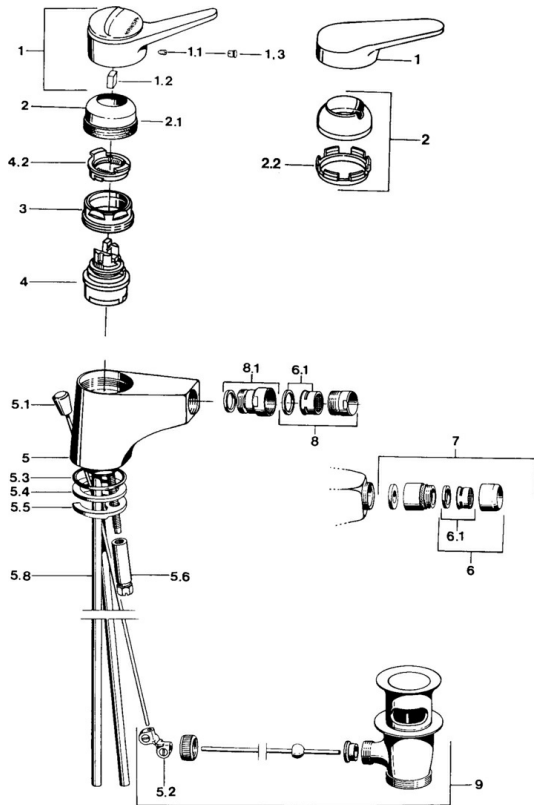

EAN: 4015474640641
static.hansa.com/0106310282

- Bidet
- Eengreeps
- Wastafelmontage
- Wit
- Eengreeps bediend, Hendel met warm-koud-aanduiding

Technische gegevens

Technische eigenschappen

Warmwatertoevoer	max. +80°C
Werkdruk	0.5-10 bar
Materiaal	brass

Voorschriften

EN-norm	EN 817
---------	---------------

Reserveonderdelen

SP01063102

	Naam	Code
1	Hendel, (-2004) Chromom	59901882
1	Hendel Wit Stopgezet	5990188282
1.1	Schroef, M5x8, SW2.5	59904755
1.2	Joint klassiek uitloop	59904778
1.3	Plug, hot/cold	59906705
2	Kap, (-1994) Chromom Stopgezet	59904756
2	Kap Chromom	59906563
2.1	Ring Stopgezet	59905365
2.2	Vaststelling van de mouw	59906695
3	Schroefoog, M50x1, SW45	59904775
4	Binnenwerk, 4.8 eco	59904601
4.2	Hot water limiter	59904759
5	Mousseur, M24x1 A Wit Stopgezet	59905419
5.2	Gewrichtstuk	59904624
5.3	O-ring, 42x3.5	59904764
5.4	Dichting, 48x33.5x2	59902283
5.5	Fixing plate	59904765
5.6	Schroef, M8x1, SW13	59904766
5.7	Bevestigingsset	59910749
5.8	Pijp Stopgezet	59905681
5.8	Slangen	59912709
6	Mousseur, M22x1 A Stopgezet	59902365
6.1	Mousseur, M22/24 A	59902081
7	Mousseur Stopgezet	59905132
8	Mousseur, M24x1 STD HC A Chromom	59902366
8.1	Kogelstuk bidet, M24x1	59904920
9	Wastegarnituur Chromom	59904620