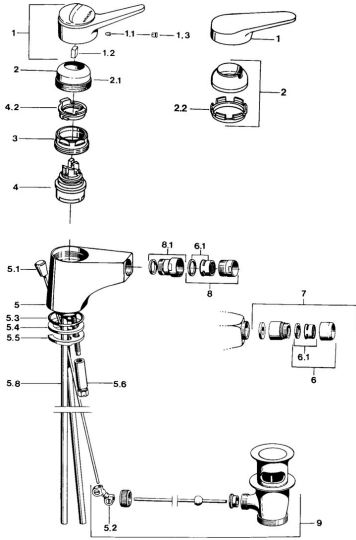

EAN: 4015474640641  
[static.hansa.com/0106310282](https://static.hansa.com/0106310282)

- Bidet
- Monocomando
- Montaggio d'appoggio
- Bianco
- Leva/Manopola monocomando, Leva con simbolo F+C

### Caratteristiche tecniche

Fornitura di acqua calda	<b>max. +80°C</b>
Pressione di esercizio	<b>0.5-10 bar</b>
Materiale	<b>Ottone</b>

## Parti di ricambio

### SP01063102

	Nome	Codice
1	Leva, (-2004) Cromo	59901882
1	Leva Bianco Fuori produzione	5990188282
1.1	Screw, M5x8, SW2.5	59904755
1.2	Adattatore	59904778
1.3	Tappo, hot/cold	59906705
2	Cappuccio, (-1994) Cromo Fuori produzione	59904756
2	Cappuccio Cromo	59906563
2.1	Anello Fuori produzione	59905365
2.2	Manicotto di fissaggio	59906695
3	Vite eye, M50x1, SW45	59904775
4	Cartuccia, 4.8 eco	59904601
4.2	Hot water limiter	59904759
5	Aeratore, M24x1 A Bianco Fuori produzione	59905419
5.2	Snodo	59904624
5.3	O-ring, 42x3.5	59904764
5.4	Giunto, 48x33.5x2	59902283
5.5	Fixing plate	59904765
5.6	Screw, M8x1, SW13	59904766
5.7	Set di fissaggio	59910749
5.8	Fuori produzione	59905681
5.8	Tubo flessibile	59912709
6	Aeratore, M22x1 A Fuori produzione	59902365
6.1	Aeratore, M22/24 A	59902081
7	Rompigetto aeratore Fuori produzione	59905132
8	Aeratore, M24x1 STD HC A Cromo	59902366
8.1	Aeratore per miscelatore bidet, M24x1	59904920
9	Scarico a saltarello Cromo	59904620