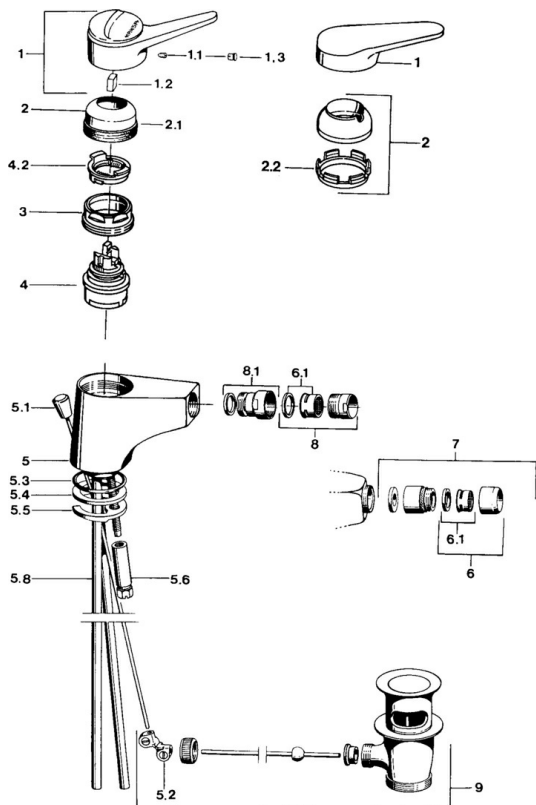

EAN: 4015474640641  
[static.hansa.com/0106310282](https://static.hansa.com/0106310282)

- Bidet
- Monocomando
- Montaggio d'appoggio
- Bianco
- Leva/Manopola monocomando, Leva con simbolo F+C

### Caratteristiche tecniche

Fornitura di acqua calda	<b>max. +80°C</b>
Pressione di esercizio	<b>0.5-10 bar</b>
Materiale	<b>Ottone</b>

## Parti di ricambio

### SP01063102

	Nome	Codice
1	Leva, (-2004) Cromo	59901882
1	Leva Bianco Fuori produzione	5990188282
1.1	Screw, M5x8, SW2.5	59904755
1.2	Adattatore	59904778
1.3	Tappo, hot/cold	59906705
2	Cappuccio, (-1994) Cromo Fuori produzione	59904756
2	Cappuccio Cromo	59906563
2.1	Anello Fuori produzione	59905365
2.2	Manicotto di fissaggio	59906695
3	Vite eye, M50x1, SW45	59904775
4	Cartuccia, 4.8 eco	59904601
4.2	Hot water limiter	59904759
5	Aeratore, M24x1 A Bianco Fuori produzione	59905419
5.2	Snodo	59904624
5.3	O-ring, 42x3.5	59904764
5.4	Giunto, 48x33.5x2	59902283
5.5	Fixing plate	59904765
5.6	Screw, M8x1, SW13	59904766
5.7	Set di fissaggio	59910749
5.8	Fuori produzione	59905681
5.8	Tubo flessibile	59912709
6	Aeratore, M22x1 A Fuori produzione	59902365
6.1	Aeratore, M22/24 A	59902081
7	Rompigetto aeratore Fuori produzione	59905132
8	Aeratore, M24x1 STD HC A Cromo	59902366
8.1	Aeratore per miscelatore bidet, M24x1	59904920
9	Scarico a saltarello Cromo	59904620