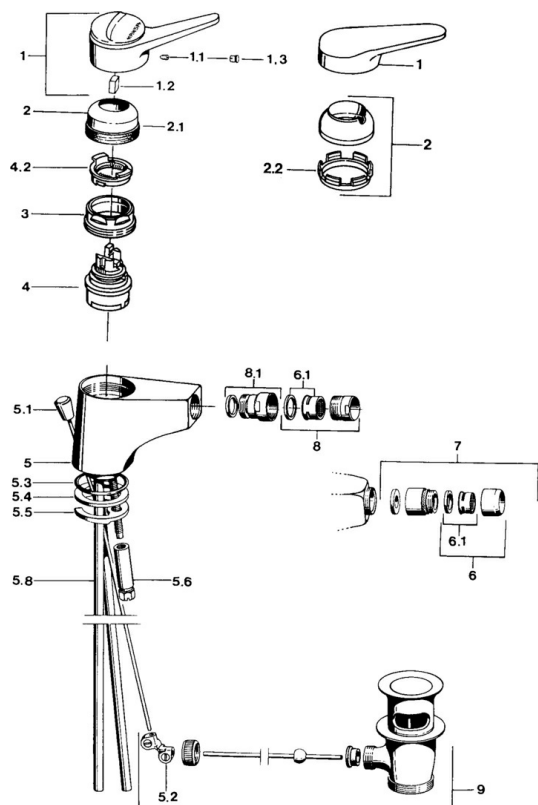

EAN: 4015474641075
static.hansa.com/01063102

- Bidet
- Jednopáková
- Stojanková
- Chróm
- Jedna ovládací páka / rukoväť, Páka so symbolom teplej a studenej vody

Technické údaje

Technické vlastnosti

Dodávka teplej vody	max. +80°C
Pracovný tlak	0.5-10 bar
Materiál	Mosadz

Predpisy

Norma EN	EN 817
----------	---------------

Náhradné diely

SP01063102

	Názov	Kód
1	Ovládacia rukoväť, (-2004)	59901882
1	Ovládacia rukoväť Biela Ukončené	5990188282
1.1	Skrutka, M5x8, SW2.5	59904755
1.2	Klzné puzdro	59904778
1.3	Plug, hot/cold	59906705
2	Krytka, (-1994) Ukončené	59904756
2	Krytka	59906563
2.1	Krúžok Ukončené	59905365
2.2	Upevňovacia objímka	59906695
3	Očné skrutka, M50x1, SW45	59904775
4	Kartuš, 4.8 eco	59904601
4.2	Hot water limiter	59904759
5	Aerator, M24x1 A Biela Ukončené	59905419
5.2	Spojovací diel tiahla	59904624
5.3	O-krúžok, 42x3.5	59904764
5.4	Tesnenie, 48x33.5x2	59902283
5.5		59904765
5.6	Skrutka, M8x1, SW13	59904766
5.7	Upevňovací set	59910749
5.8	Potrubié Ukončené	59905681
5.8	Pripájacie hadičky	59912709
6	Aerator, M22x1 A Ukončené	59902365
6.1	Aerator, M22/24 A	59902081
7	Aerator s guľovým kĺbom Ukončené	59905132
8	Aerator, M24x1 STD HC A	59902366
8.1	Ball joint for bidet faucet, M24x1	59904920
9	Vypúšťací ventil umývadla	59904620