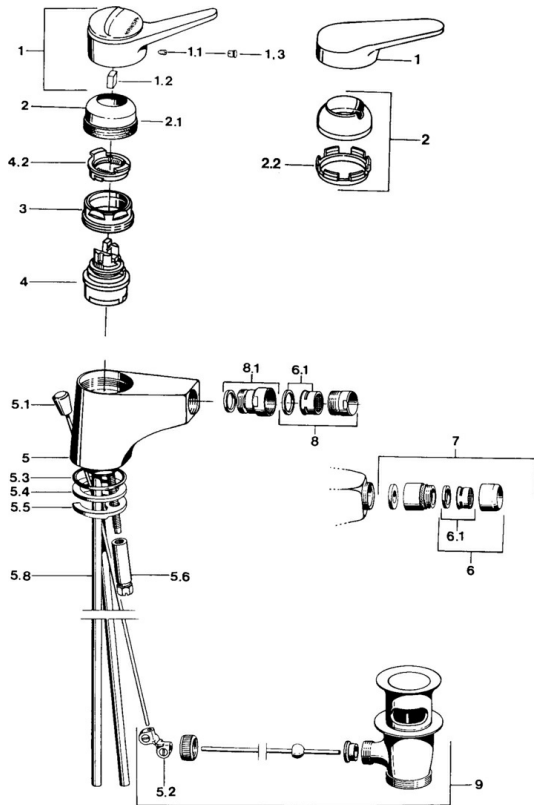

EAN: 4015474641075
static.hansa.com/01063102

- Bidet
- Eengreeps
- Wastafelmontage
- Chroom
- Eengreeps bediend, Hendel met warm-koud-aanduiding

Technische gegevens

Technische eigenschappen

Warmwatertoevoer	max. +80°C
Werkdruk	0.5-10 bar
Materiaal	brass

Voorschriften

EN-norm	EN 817
---------	---------------

Reserveonderdelen

SP01063102

	Naam	Code
1	Hendel, (-2004) Chromom	59901882
1	Hendel Wit Stopgezet	5990188282
1.1	Schroef, M5x8, SW2.5	59904755
1.2	Joint klassiek uitloop	59904778
1.3	Plug, hot/cold	59906705
2	Kap, (-1994) Chromom Stopgezet	59904756
2	Kap Chromom	59906563
2.1	Ring Stopgezet	59905365
2.2	Vaststelling van de mouw	59906695
3	Schroefoog, M50x1, SW45	59904775
4	Binnenwerk, 4.8 eco	59904601
4.2	Hot water limiter	59904759
5	Mousseur, M24x1 A Wit Stopgezet	59905419
5.2	Gewrichtstuk	59904624
5.3	O-ring, 42x3.5	59904764
5.4	Dichting, 48x33.5x2	59902283
5.5	Fixing plate	59904765
5.6	Schroef, M8x1, SW13	59904766
5.7	Bevestigingsset	59910749
5.8	Pijp Stopgezet	59905681
5.8	Slangen	59912709
6	Mousseur, M22x1 A Stopgezet	59902365
6.1	Mousseur, M22/24 A	59902081
7	Mousseur Stopgezet	59905132
8	Mousseur, M24x1 STD HC A Chromom	59902366
8.1	Kogelstuk bidet, M24x1	59904920
9	Wastegarnituur Chromom	59904620