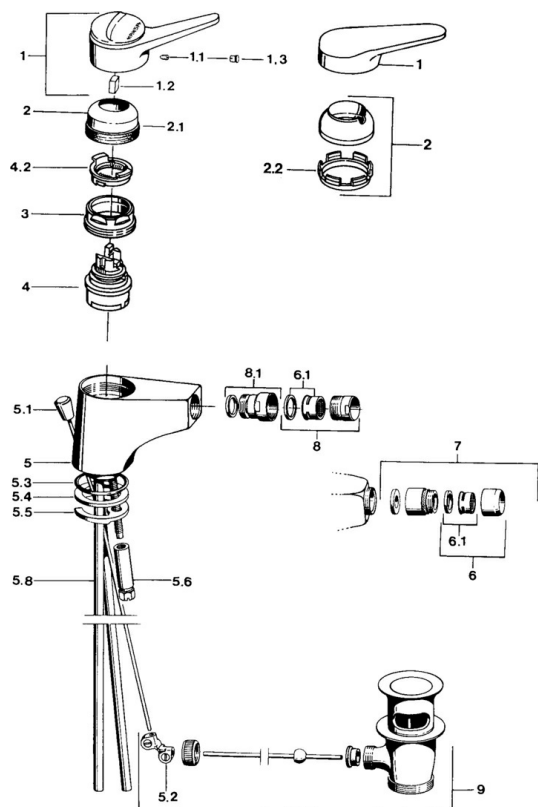

EAN: 4015474641075  
[static.hansa.com/01063102](https://static.hansa.com/01063102)

- Bidet
- Cromo
- Monocomando
- Leva/Manopola monocomando, Leva con simbolo F+C
- Montaggio d'appoggio

---

### Caratteristiche tecniche

Fornitura di acqua calda	<b>max. +80°C</b>
Pressione di esercizio	<b>0.5-10 bar</b>
Materiale	<b>Ottone</b>

## Parti di ricambio

### SP01063102

	Nome	Codice
1	Leva, (-2004) Cromo	59901882
1	Leva Bianco Fuori produzione	5990188282
1.1	Screw, M5x8, SW2.5	59904755
1.2	Adattatore	59904778
1.3	Tappo, hot/cold	59906705
2	Cappuccio, (-1994) Cromo Fuori produzione	59904756
2	Cappuccio Cromo	59906563
2.1	Anello Fuori produzione	59905365
2.2	Manicotto di fissaggio	59906695
3	Vite eye, M50x1, SW45	59904775
4	Cartuccia, 4.8 eco	59904601
4.2	Hot water limiter	59904759
5	Aeratore, M24x1 A Bianco Fuori produzione	59905419
5.2	Snodo	59904624
5.3	O-ring, 42x3.5	59904764
5.4	Giunto, 48x33.5x2	59902283
5.5	Fixing plate	59904765
5.6	Screw, M8x1, SW13	59904766
5.7	Set di fissaggio	59910749
5.8	Fuori produzione	59905681
5.8	Tubo flessibile	59912709
6	Aeratore, M22x1 A Fuori produzione	59902365
6.1	Aeratore, M22/24 A	59902081
7	Rompigetto aeratore Fuori produzione	59905132
8	Aeratore, M24x1 STD HC A Cromo	59902366
8.1	Aeratore per miscelatore bidet, M24x1	59904920
9	Scarico a saltarello Cromo	59904620